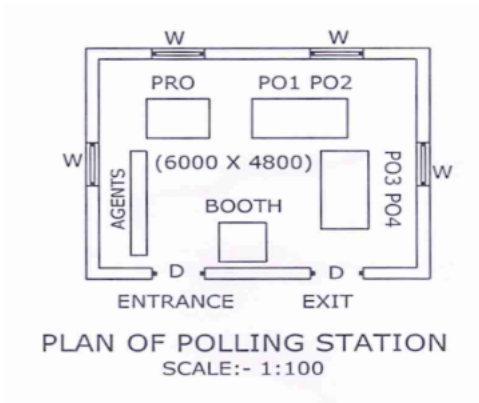

নির্বাচক নিবন্ধন আধিকারিকের স্বাক্ষর

Nazri Naksha

Google Map View

Polling Station Building Front View

Polling Station Front View

Cad View

Key MAP View

1 নাম : সৌরভ আচার্য পিতার নাম: চন্দন আচার্য বাড়ির নং : জে0027 বয়স : 23 লিঙ্গ : পুরুষ	NNS2360998 ফটো উপলব্ধ	2 নাম : অরুণ আচার্য মায়ের নাম: খুকু রানী আচার্য বাড়ির নং : n0005 বয়স : 29 লিঙ্গ : পুরুষ	NNS1828417 ফটো উপলব্ধ	3 নাম : অনিতা আচার্য পিতার নাম: স্নেহাশীষ আচার্য বাড়ির নং : এন0004 বয়স : 22 লিঙ্গ : মহিলা	NNS2434710 ফটো উপলব্ধ
4 নাম : মানস আচার্য পিতার নাম: নারায়ণ আচার্য বাড়ির নং : এন0025 বয়স : 22 লিঙ্গ : পুরুষ	NNS2411965 ফটো উপলব্ধ	5 নাম : অনুশ্রী আচার্য স্বামীর নাম: গোবিন্দ আচার্য বাড়ির নং : এন0026 বয়স : 23 লিঙ্গ : মহিলা	NNS2471076 ফটো উপলব্ধ	6 নাম : উজ্জল আচার্য পিতার নাম: রবীন্দ্র আচার্য বাড়ির নং : n0027 বয়স : 30 লিঙ্গ : পুরুষ	NNS1735695 ফটো উপলব্ধ
7 নাম : চন্দন কুমার আচার্য পিতার নাম: রবীন্দ্রনাথ আচার্য বাড়ির নং : n0027 বয়স : 43 লিঙ্গ : পুরুষ	CJD1704071 ফটো উপলব্ধ	8 নাম : স্নেহাংশু আচার্য পিতার নাম: শরৎ চন্দ্র আচার্য বাড়ির নং : n0004 বয়স : 39 লিঙ্গ : পুরুষ	NNS0636936 ফটো উপলব্ধ	9 নাম : স্নেহাশীষ আচার্য পিতার নাম: শরৎচন্দ্র আচার্য বাড়ির নং : n0004 বয়স : 53 লিঙ্গ : পুরুষ	CJD1703693 ফটো উপলব্ধ
10 নাম : জানকী আচার্য স্বামীর নাম: শরৎচন্দ্র আচার্য বাড়ির নং : n0004 বয়স : 76 লিঙ্গ : মহিলা	WB/31/212/375098 ফটো উপলব্ধ	11 নাম : বীণাপাণি আচার্য স্বামীর নাম: নারায়ণ আচার্য বাড়ির নং : n0025 বয়স : 53 লিঙ্গ : মহিলা	WB/31/212/375385 ফটো উপলব্ধ	12 নাম : বর্ণালী জানা স্বামীর নাম: সত্যজিৎ জানা বাড়ির নং : এন0027 বয়স : 29 লিঙ্গ : মহিলা	NNS1789015 ফটো উপলব্ধ
13 নাম : নারায়ণ আচার্য পিতার নাম: অধির আচার্য বাড়ির নং : n0025 বয়স : 61 লিঙ্গ : পুরুষ	CJD1811348 ফটো উপলব্ধ	14 নাম : সুস্মিতা আচার্য দাশ স্বামীর নাম: চঞ্চল আচার্য বাড়ির নং : n0027 বয়স : 26 লিঙ্গ : মহিলা	NNS2086981 ফটো উপলব্ধ	15 নাম : গোবিন্দ আচার্য পিতার নাম: শ্রী ষড়ানন আচার্য বাড়ির নং : N0026 বয়স : 25 লিঙ্গ : পুরুষ	NNS2185726 ফটো উপলব্ধ
16 নাম : নান্টু আচার্য পিতার নাম: সুদহংগু আচার্য বাড়ির নং : এন0006 বয়স : 30 লিঙ্গ : পুরুষ	NNS2265056 ফটো উপলব্ধ	17 নাম : চঞ্চল আচার্য পিতার নাম: রবীন্দ্র আচার্য বাড়ির নং : n0027 বয়স : 31 লিঙ্গ : পুরুষ	NNS1645597 ফটো উপলব্ধ	18 নাম : তনুশ্রী আচার্য স্বামীর নাম: চন্দন আচার্য বাড়ির নং : n0027 বয়স : 44 লিঙ্গ : মহিলা	CJD2556462 ফটো উপলব্ধ
19 নাম : সবিতা আচার্য স্বামীর নাম: রবীন্দ্রনাথ আচার্য বাড়ির নং : n0027 বয়স : 73 লিঙ্গ : মহিলা	WB/31/212/375127 ফটো উপলব্ধ	20 নাম : শুভম আচার্য পিতার নাম: চন্দন আচার্য বাড়ির নং : এন0027 বয়স : 21 লিঙ্গ : পুরুষ	NNS2535375 ফটো উপলব্ধ	21 নাম : তনুশ্রী আচার্য পন্ডা স্বামীর নাম: উজ্জল আচার্য বাড়ির নং : n0027 বয়স : 21 লিঙ্গ : মহিলা	NNS2520096 ফটো উপলব্ধ
22 নাম : মৌসুমী আচার্য স্বামীর নাম: ষড়ানন আচার্য বাড়ির নং : n0026 বয়স : 53 লিঙ্গ : মহিলা	CJD1705334 ফটো উপলব্ধ	23 নাম : ষড়ানন আচার্য পিতার নাম: অধীর আচার্য বাড়ির নং : n0026 বয়স : 61 লিঙ্গ : পুরুষ	WB/31/212/375020 ফটো উপলব্ধ	24 নাম : অনুপ আচার্য পিতার নাম: সুধাংশু শেখর আচার্য বাড়ির নং : n0006 বয়স : 43 লিঙ্গ : পুরুষ	NNS1645829 ফটো উপলব্ধ
25 নাম : লক্ষ্মী আচার্য স্বামীর নাম: সুধাংশুশেখর আচার্য বাড়ির নং : n0006 বয়স : 65 লিঙ্গ : মহিলা	WB/31/212/375199 ফটো উপলব্ধ	26 নাম : খুকুরানী আচার্য স্বামীর নাম: দেবশীষ আচার্য বাড়ির নং : n0005 বয়স : 51 লিঙ্গ : মহিলা	WB/31/212/375341 ফটো উপলব্ধ	27 নাম : কবিতা আচার্য স্বামীর নাম: স্নেহাশীষ আচার্য বাড়ির নং : n0004 বয়স : 38 লিঙ্গ : মহিলা	CJD2927531 ফটো উপলব্ধ
28 নাম : স্বরূপ আচার্য পিতার নাম: দেবশীষ আচার্য বাড়ির নং : N0005 বয়স : 28 লিঙ্গ : পুরুষ	NNS1947308 ফটো উপলব্ধ	29 নাম : চন্দন কামিলা পিতার নাম: নীলকন্ঠ কামিলা বাড়ির নং : n0056 বয়স : 39 লিঙ্গ : পুরুষ	CJD2853216 ফটো উপলব্ধ	30 নাম : দুর্গামনি কামিলা স্বামীর নাম: মুরারী কামিলা বাড়ির নং : n0056 বয়স : 57 লিঙ্গ : মহিলা	CJD2520112 ফটো উপলব্ধ