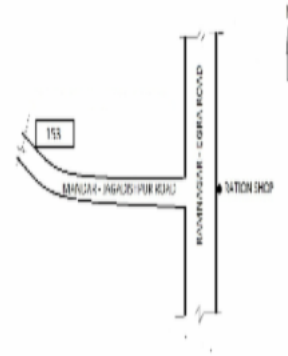

নির্বাচক নিবন্ধন আধিকারিকের স্বাক্ষর

Nazri Naksha

Google Map View

Polling Station Building Front View

Polling Station Front View

Cad View

Key MAP View

1 নাম : সৌরভ আচার্য পিতার নাম: চন্দন আচার্য বাড়ির নং : জে0027 বয়স : 23 লিঙ্গ : পুরুষ	NNS2360998 ফটো উপলব্ধ	2 নাম : অরুণ আচার্য মায়ের নাম: খুকু রানী আচার্য বাড়ির নং : n0005 বয়স : 29 লিঙ্গ : পুরুষ	NNS1828417 ফটো উপলব্ধ	3 নাম : অনিতা আচার্য পিতার নাম: স্নেহাশীষ আচার্য বাড়ির নং : এন0004 বয়স : 22 লিঙ্গ : মহিলা	NNS2434710 ফটো উপলব্ধ
4 নাম : মানস আচার্য পিতার নাম: নারায়ণ আচার্য বাড়ির নং : এন0025 বয়স : 22 লিঙ্গ : পুরুষ	NNS2411965 ফটো উপলব্ধ	5 নাম : অনুশ্রী আচার্য স্বামীর নাম: গোবিন্দ আচার্য বাড়ির নং : এন0026 বয়স : 23 লিঙ্গ : মহিলা	NNS2471076 ফটো উপলব্ধ	6 নাম : উজ্জল আচার্য পিতার নাম: রবীন্দ্র আচার্য বাড়ির নং : n0027 বয়স : 30 লিঙ্গ : পুরুষ	NNS1735695 ফটো উপলব্ধ
7 নাম : চন্দন কুমার আচার্য পিতার নাম: রবীন্দ্রনাথ আচার্য বাড়ির নং : n0027 বয়স : 43 লিঙ্গ : পুরুষ	CJD1704071 ফটো উপলব্ধ	8 নাম : স্নেহাংশু আচার্য পিতার নাম: শরৎ চন্দ্র আচার্য বাড়ির নং : n0004 বয়স : 39 লিঙ্গ : পুরুষ	NNS0636936 ফটো উপলব্ধ	9 নাম : স্নেহাশীষ আচার্য পিতার নাম: শরৎচন্দ্র আচার্য বাড়ির নং : n0004 বয়স : 53 লিঙ্গ : পুরুষ	CJD1703693 ফটো উপলব্ধ
10 নাম : জানকী আচার্য স্বামীর নাম: শরৎচন্দ্র আচার্য বাড়ির নং : n0004 বয়স : 76 লিঙ্গ : মহিলা	WB/31/212/375098 ফটো উপলব্ধ	11 নাম : বীণাপাণি আচার্য স্বামীর নাম: নারায়ণ আচার্য বাড়ির নং : n0025 বয়স : 53 লিঙ্গ : মহিলা	WB/31/212/375385 ফটো উপলব্ধ	12 নাম : বর্ণালী জানা স্বামীর নাম: সত্যজিৎ জানা বাড়ির নং : এন0027 বয়স : 29 লিঙ্গ : মহিলা	NNS1789015 ফটো উপলব্ধ
13 নাম : নারায়ণ আচার্য পিতার নাম: অধির আচার্য বাড়ির নং : n0025 বয়স : 61 লিঙ্গ : পুরুষ	CJD1811348 ফটো উপলব্ধ	14 নাম : সুস্মিতা আচার্য দাশ স্বামীর নাম: চঞ্চল আচার্য বাড়ির নং : n0027 বয়স : 26 লিঙ্গ : মহিলা	NNS2086981 ফটো উপলব্ধ	15 নাম : গোবিন্দ আচার্য পিতার নাম: শ্রী ষড়ানন আচার্য বাড়ির নং : N0026 বয়স : 25 লিঙ্গ : পুরুষ	NNS2185726 ফটো উপলব্ধ
16 নাম : নান্টু আচার্য পিতার নাম: সুদহংগু আচার্য বাড়ির নং : এন0006 বয়স : 30 লিঙ্গ : পুরুষ	NNS2265056 ফটো উপলব্ধ	17 নাম : চঞ্চল আচার্য পিতার নাম: রবীন্দ্র আচার্য বাড়ির নং : n0027 বয়স : 31 লিঙ্গ : পুরুষ	NNS1645597 ফটো উপলব্ধ	18 নাম : তনুশ্রী আচার্য স্বামীর নাম: চন্দন আচার্য বাড়ির নং : n0027 বয়স : 44 লিঙ্গ : মহিলা	CJD2556462 ফটো উপলব্ধ
19 নাম : সবিতা আচার্য স্বামীর নাম: রবীন্দ্রনাথ আচার্য বাড়ির নং : n0027 বয়স : 73 লিঙ্গ : মহিলা	WB/31/212/375127 ফটো উপলব্ধ	20 নাম : শুভম আচার্য পিতার নাম: চন্দন আচার্য বাড়ির নং : এন0027 বয়স : 21 লিঙ্গ : পুরুষ	NNS2535375 ফটো উপলব্ধ	21 নাম : তনুশ্রী আচার্য পন্ডা স্বামীর নাম: উজ্জল আচার্য বাড়ির নং : n0027 বয়স : 21 লিঙ্গ : মহিলা	NNS2520096 ফটো উপলব্ধ
22 নাম : মৌসুমী আচার্য স্বামীর নাম: ষড়ানন আচার্য বাড়ির নং : n0026 বয়স : 53 লিঙ্গ : মহিলা	CJD1705334 ফটো উপলব্ধ	23 নাম : ষড়ানন আচার্য পিতার নাম: অধীর আচার্য বাড়ির নং : n0026 বয়স : 61 লিঙ্গ : পুরুষ	WB/31/212/375020 ফটো উপলব্ধ	24 নাম : অনুপ আচার্য পিতার নাম: সুধাংশু শেখর আচার্য বাড়ির নং : n0006 বয়স : 43 লিঙ্গ : পুরুষ	NNS1645829 ফটো উপলব্ধ
25 নাম : লক্ষ্মী আচার্য স্বামীর নাম: সুধাংশুশেখর আচার্য বাড়ির নং : n0006 বয়স : 65 লিঙ্গ : মহিলা	WB/31/212/375199 ফটো উপলব্ধ	26 নাম : খুকুরানী আচার্য স্বামীর নাম: দেবশীষ আচার্য বাড়ির নং : n0005 বয়স : 51 লিঙ্গ : মহিলা	WB/31/212/375341 ফটো উপলব্ধ	27 নাম : কবিতা আচার্য স্বামীর নাম: স্নেহাশীষ আচার্য বাড়ির নং : n0004 বয়স : 38 লিঙ্গ : মহিলা	CJD2927531 ফটো উপলব্ধ
28 নাম : স্বরূপ আচার্য পিতার নাম: দেবশীষ আচার্য বাড়ির নং : N0005 বয়স : 28 লিঙ্গ : পুরুষ	NNS1947308 ফটো উপলব্ধ	29 নাম : চন্দন কামিলা পিতার নাম: নীলকন্ঠ কামিলা বাড়ির নং : n0056 বয়স : 39 লিঙ্গ : পুরুষ	CJD2853216 ফটো উপলব্ধ	30 নাম : দুর্গামনি কামিলা স্বামীর নাম: মুরারী কামিলা বাড়ির নং : n0056 বয়স : 57 লিঙ্গ : মহিলা	CJD2520112 ফটো উপলব্ধ