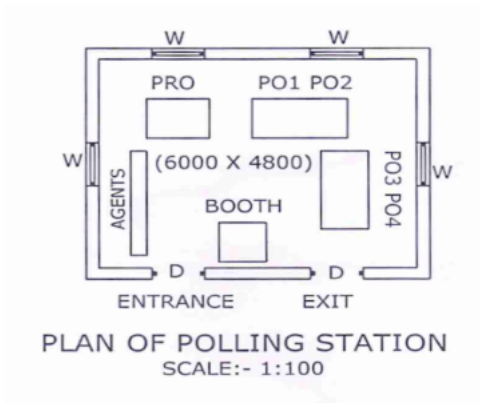

নির্বাচক নিবন্ধন আধিকারিকের স্বাক্ষর

Nazri Naksha

Google Map View

Polling Station Building Front View

Polling Station Front View

Cad View

Key MAP View

বিধানসভা নির্বাচনক্ষেত্রের নং, নাম : 217-রামনগর
ভাগ নং, নাম : 1-পালধুই (পশ্চিম)(উত্তরাংশ)