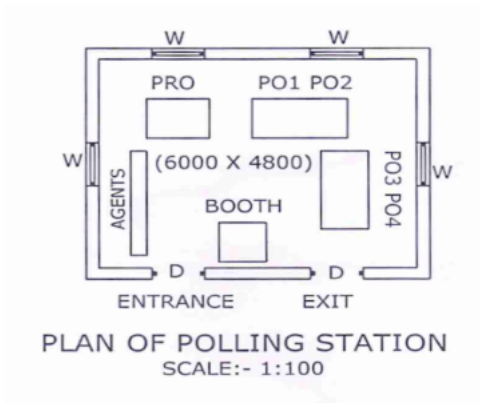

নির্বাচক নিবন্ধন আধিকারিকের স্বাক্ষর

Nazri Naksha

Google Map View

Polling Station Building Front View

Polling Station Front View

Cad View

Key MAP View

বিধানসভা নির্বাচনক্ষেত্রের নং, নাম : 217-রামনগর
ভাগ নং, নাম : 1-সাবিত্রাপুর (উত্তর) (দক্ষিণাংশ)