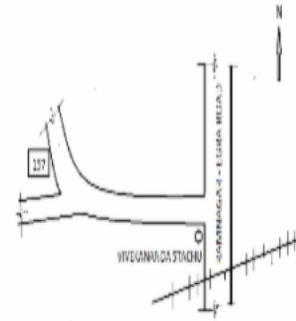

নির্বাচক নিবন্ধন আধিকারিকের স্বাক্ষর

Nazri Naksha

Google Map View

Polling Station Building Front View

Polling Station Front View

Cad View

Key MAP View

বিধানসভা নির্বাচনক্ষেত্রের নং, নাম : 217-রামনগর
ভাগ নং, নাম : 1-সাবিত্রাপুর (উত্তর) (দক্ষিণাংশ)