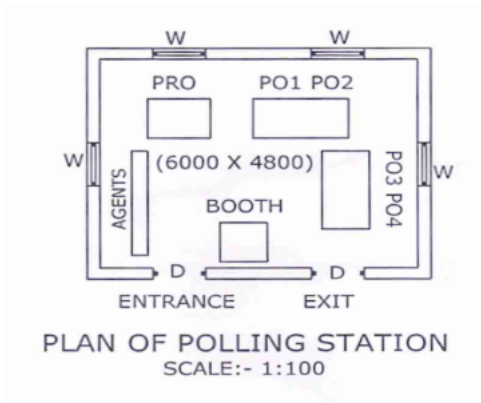

নির্বাচক নিবন্ধন আধিকারিকের স্বাক্ষর

Nazri Naksha

Google Map View

Polling Station Building Front View

Polling Station Front View

Cad View

Key MAP View

বিধানসভা নির্বাচনক্ষেত্রের নং, নাম : 217-রামনগর
ভাগ নং, নাম : 1-সাবিত্রাপুর (উত্তরাংশ)