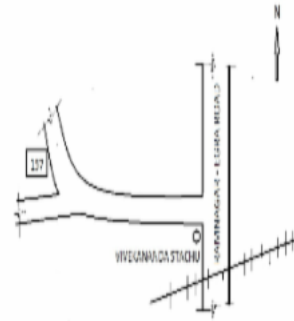

নির্বাচক নিবন্ধন আধিকারিকের স্বাক্ষর

Nazri Naksha

Google Map View

Polling Station Building Front View

Polling Station Front View

Cad View

Key MAP View

বিধানসভা নির্বাচনক্ষেত্রের নং, নাম : 217-রামনগর
ভাগ নং, নাম : 1-সাবিত্রাপুর (উত্তরাংশ)