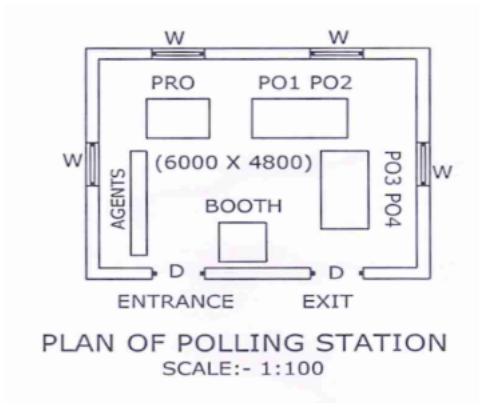

নির্বাচক নিবন্ধন আধিকারিকের স্বাক্ষর

Nazri Naksha

Google Map View

Polling Station Building Front View

Polling Station Front View

Cad View

Key MAP View

1 নাম : শুভজিৎ কর পিতার নাম: প্রদীপ কুমার কর বাড়ির নং : N0025 বয়স : 32 লিঙ্গ : পুরুষ	NNS1990910 ফটো উপলব্ধ	2 নাম : রেনুকা কর স্বামীর নাম: অশ্বিনী কর বাড়ির নং : n0025 বয়স : 77 লিঙ্গ : মহিলা	NNS2490605 ফটো উপলব্ধ	3 নাম : স্বপন কর পিতার নাম: অশ্বিনী কর বাড়ির নং : n0025 বয়স : 53 লিঙ্গ : পুরুষ	CJD1850445 ফটো উপলব্ধ
4 নাম : দিপালী কর স্বামীর নাম: দিলীপ কর বাড়ির নং : n0025 বয়স : 46 লিঙ্গ : মহিলা	CJD2561512 ফটো উপলব্ধ	5 নাম : সোনালী কর স্বামীর নাম: প্রদীপ কর কর বাড়ির নং : n0025 বয়স : 49 লিঙ্গ : মহিলা	NNS2493823 ফটো উপলব্ধ	6 নাম : প্রদীপ কর পিতার নাম: অশ্বিনী কর বাড়ির নং : n0025 বয়স : 59 লিঙ্গ : পুরুষ	NNS2496842 ফটো উপলব্ধ
7 নাম : অভিজিৎ কর পিতার নাম: প্রদীপ কর বাড়ির নং : এন0025 বয়স : 24 লিঙ্গ : পুরুষ	NNS2270916 ফটো উপলব্ধ	8 নাম : সুরজিৎ কামিলা পিতার নাম: চতুর্ভূজ কামিলা বাড়ির নং : N0062 বয়স : 37 লিঙ্গ : পুরুষ	NNS2186625 ফটো উপলব্ধ	9 নাম : কঙ্কন গুড়িয়া পিতার নাম: তরনী কুমার গুড়িয়া বাড়ির নং : n0165 বয়স : 52 লিঙ্গ : পুরুষ	WB/31/211/576126 ফটো উপলব্ধ
10 নাম : সহেলি গিরি পিতার নাম: শঙ্কর গিরি বাড়ির নং : এন0139 বয়স : 22 লিঙ্গ : মহিলা	NNS2430858 ফটো উপলব্ধ	11 নাম : সম্পা গিরি বেরা স্বামীর নাম: চন্দন বেরা বাড়ির নং : পালধুই বয়স : 25 লিঙ্গ : মহিলা	NNS2149219 ফটো উপলব্ধ	12 নাম : সৌরভ বিকাশ গিরি মায়ের নাম: সবিতা গিরি বাড়ির নং : N0139 বয়স : 38 লিঙ্গ : পুরুষ	NNS2186633 ফটো উপলব্ধ
13 নাম : চন্দন গিরি পিতার নাম: অশোক গিরি বাড়ির নং : N0141 বয়স : 25 লিঙ্গ : পুরুষ	NNS2186534 ফটো উপলব্ধ	14 নাম : অরিন্দম গিরি পিতার নাম: অসিত গিরি বাড়ির নং : এন0110 বয়স : 22 লিঙ্গ : পুরুষ	NNS2435915 ফটো উপলব্ধ	15 নাম : সিতাংশু জানা পিতার নাম: রজনী জানা বাড়ির নং : n0001 বয়স : 60 লিঙ্গ : পুরুষ	NNS2307304 ফটো উপলব্ধ
16 নাম : সুমিতা দাস স্বামীর নাম: বাপী দাস বাড়ির নং : n0002 বয়স : 39 লিঙ্গ : মহিলা	NNS1532415 ফটো উপলব্ধ	17 নাম : শুভ্রাংশু জানা পিতার নাম: রজনীকান্ত জানা বাড়ির নং : n0001 বয়স : 52 লিঙ্গ : পুরুষ	CJD2205813 ফটো উপলব্ধ	18 নাম : তনুশ্রী জানা স্বামীর নাম: শুভ্রাংশু জানা বাড়ির নং : n0001 বয়স : 43 লিঙ্গ : মহিলা	CJD2352870 ফটো উপলব্ধ
19 নাম : মধুমিতা জানা পিতার নাম: প্রদীপ কুমার জানা বাড়ির নং : N0004 বয়স : 28 লিঙ্গ : মহিলা	NNS1990837 ফটো উপলব্ধ	20 নাম : সৌরভ কুমার জানা পিতার নাম: হিমাংশু জানা বাড়ির নং : n0001 বয়স : 31 লিঙ্গ : পুরুষ	NNS1736669 ফটো উপলব্ধ	21 নাম : কম্পনা জানা স্বামীর নাম: সুধাংশু শেখর জানা বাড়ির নং : n0002 বয়স : 59 লিঙ্গ : মহিলা	NNS2485621 ফটো উপলব্ধ
22 নাম : প্রমিলা জানা স্বামীর নাম: রজনী জানা বাড়ির নং : n0001 বয়স : 78 লিঙ্গ : মহিলা	WB/31/212/390020 ফটো উপলব্ধ	23 নাম : হিমাংশু জানা পিতার নাম: রজনী জানা বাড়ির নং : n0001 বয়স : 63 লিঙ্গ : পুরুষ	NNS2098879 ফটো উপলব্ধ	24 নাম : বিজয়া জানা স্বামীর নাম: শ্রীকান্ত জানা বাড়ির নং : n0002 বয়স : 78 লিঙ্গ : মহিলা	WB/31/212/390162 ফটো উপলব্ধ
25 নাম : সুধাংশু শেখর জানা পিতার নাম: শ্রীকান্ত জানা বাড়ির নং : n0002 বয়স : 67 লিঙ্গ : পুরুষ	NNS2568327 ফটো উপলব্ধ	26 নাম : সুনীল জানা পিতার নাম: শ্রীকান্ত জানা বাড়ির নং : n0002 বয়স : 54 লিঙ্গ : পুরুষ	NNS2495042 ফটো উপলব্ধ	27 নাম : কৃষ্ণা জানা স্বামীর নাম: সুনীল জানা বাড়ির নং : n0002 বয়স : 46 লিঙ্গ : মহিলা	CJD2561546 ফটো উপলব্ধ
28 নাম : সুবল জানা পিতার নাম: শ্রীকান্ত জানা বাড়ির নং : n0002 বয়স : 56 লিঙ্গ : পুরুষ	NNS2498269 ফটো উপলব্ধ	29 নাম : মিতা জানা স্বামীর নাম: সুবল জানা বাড়ির নং : n0002 বয়স : 39 লিঙ্গ : মহিলা	CJD2561553 ফটো উপলব্ধ	30 নাম : রবীন্দ্র জানা পিতার নাম: সুধাংশু জানা বাড়ির নং : n0002 বয়স : 43 লিঙ্গ : পুরুষ	CJD2561538 ফটো উপলব্ধ