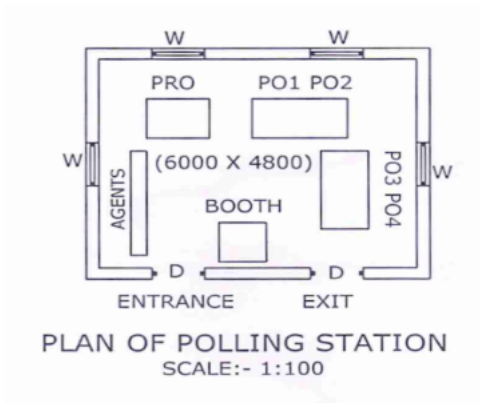

নির্বাচক নিবন্ধন আধিকারিকের স্বাক্ষর

Nazri Naksha

Google Map View

Polling Station Building Front View

Polling Station Front View

Cad View

Key MAP View

1 নাম : রেণুকা চুয়ান স্বামীর নাম: মন্থাথ চুয়ান বাড়ির নং : n0076 বয়স : 67 লিঙ্গ : মহিলা	NNS2132546 ফটো উপলব্ধ	2 নাম : আরতি চুয়ান স্বামীর নাম: বিষ্ণুপদ চুয়ান বাড়ির নং : n0076 বয়স : 50 লিঙ্গ : মহিলা	CJD2563013 ফটো উপলব্ধ	3 নাম : নিয়তি চুয়ান স্বামীর নাম: হরিপদ চুয়ান বাড়ির নং : n0076 বয়স : 61 লিঙ্গ : মহিলা	WB/31/212/393380 ফটো উপলব্ধ
4 নাম : হরিপদ চুয়ান পিতার নাম: অবিনাশ চুয়ান বাড়ির নং : n0076 বয়স : 68 লিঙ্গ : পুরুষ	WB/31/212/393538 ফটো উপলব্ধ	5 নাম : চিরঞ্জীব চুয়ান পিতার নাম: মন্থাথ চুয়ান বাড়ির নং : n0076 বয়স : 35 লিঙ্গ : পুরুষ	NNS1341387 ফটো উপলব্ধ	6 নাম : বিষ্ণুপদ চুয়ান পিতার নাম: অবিনাশ চুয়ান বাড়ির নং : n0076 বয়স : 58 লিঙ্গ : পুরুষ	NNS2216927 ফটো উপলব্ধ
7 নাম : বিশ্বজিৎ চুয়ান পিতার নাম: হরিপদ চুয়ান বাড়ির নং : n0076 বয়স : 31 লিঙ্গ : পুরুষ	NNS1647528 ফটো উপলব্ধ	8 নাম : সুমন চুয়ান পিতার নাম: বিষ্ণুপদ চুয়ান বাড়ির নং : এন0076 বয়স : 24 লিঙ্গ : পুরুষ	NNS2438679 ফটো উপলব্ধ	9 নাম : শিউলী চুয়ান স্বামীর নাম: মলয় চুয়ান বাড়ির নং : n0076 বয়স : 43 লিঙ্গ : মহিলা	CJD2563005 ফটো উপলব্ধ
10 নাম : রামকৃষ্ণ চুয়ান পিতার নাম: বিষ্ণুপদ চুয়ান বাড়ির নং : এন0076 বয়স : 21 লিঙ্গ : পুরুষ	NNS2553246 ফটো উপলব্ধ	11 নাম : রীনা কামিলা স্বামীর নাম: গৌরদাস কামিলা বাড়ির নং : n0111 বয়স : 38 লিঙ্গ : মহিলা	CJD2929149 ফটো উপলব্ধ	12 নাম : শকুন্তলা কামিলা স্বামীর নাম: বনবিহারী কামিলা বাড়ির নং : n0132 বয়স : 42 লিঙ্গ : মহিলা	NNS1187590 ফটো উপলব্ধ
13 নাম : মনোরমা কামিলা স্বামীর নাম: হরেকৃষ্ণ কামিলা বাড়ির নং : n0132 বয়স : 36 লিঙ্গ : মহিলা	NNS1830363 ফটো উপলব্ধ	14 নাম : জয়দেব কামিলা পিতার নাম: অভিমন্যু কামিলা বাড়ির নং : n0130 বয়স : 39 লিঙ্গ : পুরুষ	NNS1270081 ফটো উপলব্ধ	15 নাম : রতন কামিলা পিতার নাম: বলরাম কামিলা বাড়ির নং : n0122 বয়স : 49 লিঙ্গ : পুরুষ	CJD1755685 ফটো উপলব্ধ
16 নাম : মালতী কামিলা স্বামীর নাম: গৌতম কামিলা বাড়ির নং : n0122 বয়স : 54 লিঙ্গ : মহিলা	NNS2478790 ফটো উপলব্ধ	17 নাম : রীতা কামিলা স্বামীর নাম: স্বপন কামিলা বাড়ির নং : n0122 বয়স : 34 লিঙ্গ : মহিলা	NNS1737030 ফটো উপলব্ধ	18 নাম : গোপাল কামিলা পিতার নাম: শ্রীক্ষেত্র কামিলা বাড়ির নং : n0045 বয়স : 56 লিঙ্গ : পুরুষ	NNS2389302 ফটো উপলব্ধ
19 নাম : বরনা কামিলা স্বামীর নাম: শিব কামিলা বাড়ির নং : এন0133 বয়স : 22 লিঙ্গ : মহিলা	NNS2438570 ফটো উপলব্ধ	20 নাম : শঙ্করী কামিলা স্বামীর নাম: দিলীপ কামিলা বাড়ির নং : n0124 বয়স : 40 লিঙ্গ : মহিলা	NNS1187608 ফটো উপলব্ধ	21 নাম : দেব কামিলা পিতার নাম: দিলীপ কামিলা বাড়ির নং : এন0124 বয়স : 22 লিঙ্গ : পুরুষ	NNS2463545 ফটো উপলব্ধ
22 নাম : জ্যোৎস্না কামিলা স্বামীর নাম: রতন কামিলা বাড়ির নং : n0122 বয়স : 44 লিঙ্গ : মহিলা	NNS1341213 ফটো উপলব্ধ	23 নাম : তাপস কামিলা মায়ের নাম: নন্দকৃষ্ণ কামিলা বাড়ির নং : এন0126 বয়স : 22 লিঙ্গ : পুরুষ	NNS2438604 ফটো উপলব্ধ	24 নাম : কামিনী কামিলা স্বামীর নাম: অভিমন্যু কামিলা বাড়ির নং : n0130 বয়স : 64 লিঙ্গ : মহিলা	NNS2477651 ফটো উপলব্ধ
25 নাম : নমিতা কামিলা স্বামীর নাম: জয়দেব কামিলা বাড়ির নং : এন0130 বয়স : 29 লিঙ্গ : মহিলা	NNS2053767 ফটো উপলব্ধ	26 নাম : অভিমন্যু কামিলা পিতার নাম: ভূপতি কামিলা বাড়ির নং : n0130 বয়স : 64 লিঙ্গ : পুরুষ	NNS2477677 ফটো উপলব্ধ	27 নাম : জয়গোপাল কামিলা পিতার নাম: ভূপতি কামিলা বাড়ির নং : n0130 বয়স : 56 লিঙ্গ : পুরুষ	CJD1712538 ফটো উপলব্ধ
28 নাম : শুভংকরী কামিলা স্বামীর নাম: পশুপতি কামিলা বাড়ির নং : n0116 বয়স : 52 লিঙ্গ : মহিলা	NNS2477719 ফটো উপলব্ধ	29 নাম : অপর্ণা কামিলা পিতার নাম: হরিশঙ্কর কামিলা বাড়ির নং : এন0125 বয়স : 25 লিঙ্গ : মহিলা	NNS2298883 ফটো উপলব্ধ	30 নাম : শিব কামিলা পিতার নাম: কানাই কামিলা বাড়ির নং : এন0133 বয়স : 25 লিঙ্গ : পুরুষ	NNS2260396 ফটো উপলব্ধ