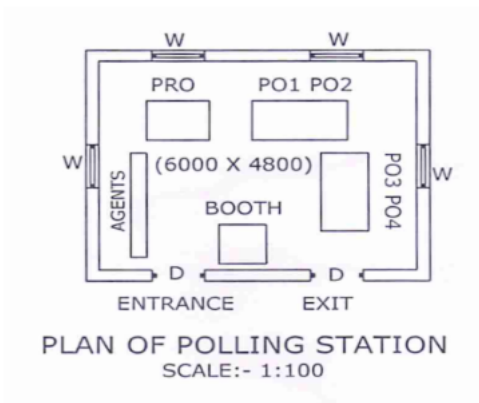

নির্বাচক নিবন্ধন আধিকারিকের স্বাক্ষর

Nazri Naksha

Google Map View

Polling Station Building Front View

Polling Station Front View

Cad View

Key MAP View

1 নাম : সবিতা (জানা) ঘন্টা স্বামীর নাম: প্রদ্যোৎ ঘন্টা বাড়ির নং : n0089 বয়স : 45 লিঙ্গ : মহিলা	CJD2467900 ফটো উপলব্ধ	2 নাম : কবিতা (মাইতি) প্রধান স্বামীর নাম: সুবিমল প্রধান বাড়ির নং : n0215 বয়স : 36 লিঙ্গ : মহিলা	NNS1382191 ফটো উপলব্ধ	3 নাম : পুতুল করণ পিতার নাম: ক্ষুদিরাম করণ বাড়ির নং : N0091 বয়স : 38 লিঙ্গ : মহিলা	NNS1292317 ফটো উপলব্ধ
4 নাম : সপ্তীতি কামিলা পিতার নাম: শক্তিপদ কামিলা বাড়ির নং : N0210 বয়স : 25 লিঙ্গ : মহিলা	NNS2187011 ফটো উপলব্ধ	5 নাম : শক্তিপদ কামিলা পিতার নাম: শশাংক কামিলা বাড়ির নং : n0210 বয়স : 63 লিঙ্গ : পুরুষ	WB/31/212/435741 ফটো উপলব্ধ	6 নাম : সুশোভন কামিলা পিতার নাম: শক্তিপদ কামিলা বাড়ির নং : 5 বয়স : 33 লিঙ্গ : পুরুষ	NNS1429026 ফটো উপলব্ধ
7 নাম : রেনুকা কামিলা স্বামীর নাম: শক্তিপদ কামিলা বাড়ির নং : n0211 বয়স : 57 লিঙ্গ : মহিলা	WB/31/212/435742 ফটো উপলব্ধ	8 নাম : বনবিহারী গায়ন পিতার নাম: যোগেন্দ্রনাথ গায়ন বাড়ির নং : n0076 বয়স : 64 লিঙ্গ : পুরুষ	WB/31/212/384462 ফটো উপলব্ধ	9 নাম : রাজশ্রী দাস গিরি স্বামীর নাম: ইন্দ্রজিৎ গিরি বাড়ির নং : এন0001 বয়স : 33 লিঙ্গ : মহিলা	NNS2059822 ফটো উপলব্ধ
10 নাম : তপন গায়েন পিতার নাম: অরুণ কুমার গায়েন বাড়ির নং : N0075 বয়স : 26 লিঙ্গ : পুরুষ	NNS2187136 ফটো উপলব্ধ	11 নাম : মৌসুমী রাউৎ স্বামীর নাম: সঞ্জয় রাউৎ বাড়ির নং : n0001 বয়স : 29 লিঙ্গ : মহিলা	NNS1794155 ফটো উপলব্ধ	12 নাম : অন্নপূর্ণা গায়ন পিতার নাম: অরুণ গায়ন বাড়ির নং : N0075 বয়স : 29 লিঙ্গ : মহিলা	NNS1919489 ফটো উপলব্ধ
13 নাম : প্রীতি গায়ন পিতার নাম: তপন গায়ন বাড়ির নং : n0099 বয়স : 27 লিঙ্গ : মহিলা	NNS1991298 ফটো উপলব্ধ	14 নাম : সুব্রত গায়ন পিতার নাম: শক্তিপদ গায়ন বাড়ির নং : N0078 বয়স : 27 লিঙ্গ : পুরুষ	NNS1991330 ফটো উপলব্ধ	15 নাম : শোভন গায়েন পিতার নাম: রবীন্দ্রনাথ গায়েন বাড়ির নং : N0001 বয়স : 28 লিঙ্গ : পুরুষ	NNS1919307 ফটো উপলব্ধ
16 নাম : সোমনাথ গায়ন পিতার নাম: সুধাংশু গায়ন বাড়ির নং : N0070 বয়স : 28 লিঙ্গ : পুরুষ	NNS1919356 ফটো উপলব্ধ	17 নাম : অনিতা গায়ন স্বামীর নাম: সন্তু গায়ন বাড়ির নং : n0070 বয়স : 31 লিঙ্গ : মহিলা	NNS1830595 ফটো উপলব্ধ	18 নাম : মোহনদেব গায়েন পিতার নাম: জয়দেব গায়েন বাড়ির নং : N0002 বয়স : 27 লিঙ্গ : পুরুষ	NNS1991397 ফটো উপলব্ধ
19 নাম : প্রিয়াংকা গায়েন পিতার নাম: গোবিন্দ গায়েন বাড়ির নং : N0001 বয়স : 28 লিঙ্গ : মহিলা	NNS1919281 ফটো উপলব্ধ	20 নাম : মমিত গায়ন স্বামীর নাম: দেবরতন গায়ন বাড়ির নং : এন0071 বয়স : 27 লিঙ্গ : মহিলা	NNS2298925 ফটো উপলব্ধ	21 নাম : মিতালী পঙ্কিত গায়েন স্বামীর নাম: সৌমেন গায়েন বাড়ির নং : এন0001 বয়স : 28 লিঙ্গ : মহিলা	ZCO2313880 ফটো উপলব্ধ
22 নাম : প্রিয়ঙ্কা গায়েন ঘন্টা স্বামীর নাম: সুকুমার ঘন্টা বাড়ির নং : n0099 বয়স : 35 লিঙ্গ : মহিলা	NNS1270578 ফটো উপলব্ধ	23 নাম : তাপস গায়েন পিতার নাম: পুলক গায়েন বাড়ির নং : এন0003 বয়স : 23 লিঙ্গ : পুরুষ	NNS2323822 ফটো উপলব্ধ	24 নাম : স্বর্ণালী মাইতি গায়েন স্বামীর নাম: সোভন গায়েন বাড়ির নং : এন0001 বয়স : 25 লিঙ্গ : মহিলা	NNS2148740 ফটো উপলব্ধ
25 নাম : তনুশ্রী গায়েন পিতার নাম: উত্তম গায়েন বাড়ির নং : এন0002 বয়স : 22 লিঙ্গ : মহিলা	NNS2405165 ফটো উপলব্ধ	26 নাম : গীতশ্রী গায়ন পিতার নাম: লক্ষীকান্ত গায়ন বাড়ির নং : n0098 বয়স : 33 লিঙ্গ : মহিলা	NNS1425073 ফটো উপলব্ধ	27 নাম : অঞ্জলি মন্ডল গায়েন স্বামীর নাম: মোহন দেব গায়েন বাড়ির নং : এন0002 বয়স : 25 লিঙ্গ : মহিলা	NNS2413581 ফটো উপলব্ধ
28 নাম : পুলক গায়েন পিতার নাম: তরনী গায়েন বাড়ির নং : n0003 বয়স : 61 লিঙ্গ : পুরুষ	NNS2478816 ফটো উপলব্ধ	29 নাম : রাজকমল গায়েন পিতার নাম: অরবিন্দ গায়েন বাড়ির নং : n0072 বয়স : 46 লিঙ্গ : পুরুষ	CJD2564011 ফটো উপলব্ধ	30 নাম : আল্পনা গায়েন স্বামীর নাম: রাজকমল গায়েন বাড়ির নং : n0072 বয়স : 41 লিঙ্গ : মহিলা	CJD2559839 ফটো উপলব্ধ