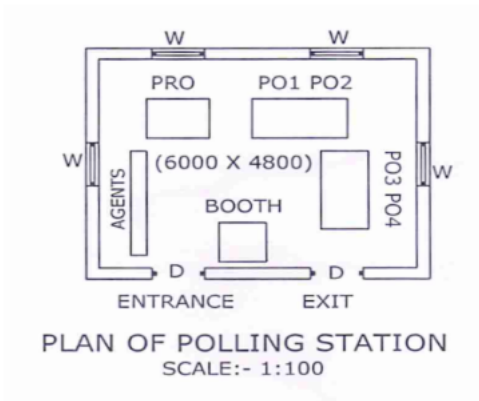

নির্বাচক নিবন্ধন আধিকারিকের স্বাক্ষর

Nazri Naksha

Google Map View

Polling Station Building Front View

Polling Station Front View

Cad View

Key MAP View

1 নাম : চন্দন কর পিতার নাম: অনিল কর বাড়ির নং : এন0114 বয়স : 26 লিঙ্গ : পুরুষ	NNS2054039	ফটো উপলব্ধ	2 নাম : অসিত গারু পিতার নাম: সুরেন্দ্র গারু বাড়ির নং : এন0038 বয়স : 23 লিঙ্গ : পুরুষ	NNS2325447	ফটো উপলব্ধ	3 নাম : কম্পনা গারু স্বামীর নাম: নিরঞ্জন গারু বাড়ির নং : n0037 বয়স : 67 লিঙ্গ : মহিলা	NNS2400463	ফটো উপলব্ধ
4 নাম : জয়কৃষ্ণ গারু পিতার নাম: নিরঞ্জন গারু বাড়ির নং : n0037 বয়স : 41 লিঙ্গ : পুরুষ	NNS0672089	ফটো উপলব্ধ	5 নাম : বীরেন্দ্র গারু পিতার নাম: লক্ষণ গারু বাড়ির নং : n0038 বয়স : 58 লিঙ্গ : পুরুষ	NNS2308401	ফটো উপলব্ধ	6 নাম : তাপসী লাটুয়া গারু স্বামীর নাম: তাপস গারু বাড়ির নং : এন0037 বয়স : 27 লিঙ্গ : মহিলা	NNS2440048	ফটো উপলব্ধ
7 নাম : স্বর্নময়ী প্রামাণিক গারু স্বামীর নাম: অসীম গারু বাড়ির নং : এন0038 বয়স : 22 লিঙ্গ : মহিলা	NNS2441848	ফটো উপলব্ধ	8 নাম : অসীম গারু পিতার নাম: সুরেন্দ্র গারু বাড়ির নং : N0038 বয়স : 28 লিঙ্গ : পুরুষ	NNS1919513	ফটো উপলব্ধ	9 নাম : বিশ্বভারত গারু পিতার নাম: বীরেন্দ্র গারু বাড়ির নং : n0038 বয়স : 33 লিঙ্গ : পুরুষ	NNS1425438	ফটো উপলব্ধ
10 নাম : প্রমীলা বর গারু স্বামীর নাম: জয়কৃষ্ণ গারু বাড়ির নং : n0037 বয়স : 35 লিঙ্গ : মহিলা	NNS1737345	ফটো উপলব্ধ	11 নাম : সুধা বর(গারু) স্বামীর নাম: অমিত গারু বাড়ির নং : n0037 বয়স : 33 লিঙ্গ : মহিলা	NNS1830868	ফটো উপলব্ধ	12 নাম : বৈশাখী বর(গারু) স্বামীর নাম: বিশ্বপ্রতাপ গারু বাড়ির নং : n0038 বয়স : 32 লিঙ্গ : মহিলা	NNS1830884	ফটো উপলব্ধ
13 নাম : ভারতী গারু স্বামীর নাম: বীরেন্দ্র গারু বাড়ির নং : n0037 বয়স : 63 লিঙ্গ : মহিলা	NNS2478469	ফটো উপলব্ধ	14 নাম : যশোদা গারু স্বামীর নাম: লক্ষণ গারু বাড়ির নং : n0038 বয়স : 77 লিঙ্গ : মহিলা	NNS2482776	ফটো উপলব্ধ	15 নাম : জ্যোৎস্না গারু স্বামীর নাম: বীরেন্দ্র গারু বাড়ির নং : n0038 বয়স : 50 লিঙ্গ : মহিলা	NNS2482792	ফটো উপলব্ধ
16 নাম : লক্ষ্মী গারু স্বামীর নাম: বীরেন্দ্র গারু বাড়ির নং : n0038 বয়স : 45 লিঙ্গ : মহিলা	CJD2565240	ফটো উপলব্ধ	17 নাম : হীরেন্দ্র গারু পিতার নাম: লক্ষণ গারু বাড়ির নং : n0038 বয়স : 52 লিঙ্গ : পুরুষ	NNS2220531	ফটো উপলব্ধ	18 নাম : অমল গারু পিতার নাম: নিরঞ্জন গারু বাড়ির নং : n0037 বয়স : 45 লিঙ্গ : পুরুষ	CJD2565224	ফটো উপলব্ধ
19 নাম : নীরেন্দ্র গারু মায়ের নাম: যশোদা গারু বাড়ির নং : n0038 বয়স : 45 লিঙ্গ : পুরুষ	NNS0672147	ফটো উপলব্ধ	20 নাম : চম্পা গারু স্বামীর নাম: বরেন্দ্র গারু বাড়ির নং : n0038 বয়স : 48 লিঙ্গ : মহিলা	CJD1712850	ফটো উপলব্ধ	21 নাম : বরেন্দ্র গারু পিতার নাম: লক্ষণ গারু বাড়ির নং : n0038 বয়স : 56 লিঙ্গ : পুরুষ	WB/31/212/399294	ফটো উপলব্ধ
22 নাম : বর্ণা গারু স্বামীর নাম: সুরেন্দ্র গারু বাড়ির নং : n0038 বয়স : 48 লিঙ্গ : মহিলা	CJD1712835	ফটো উপলব্ধ	Q 23 নাম : সুরেন্দ্র গারু পিতার নাম: লক্ষণ গারু বাড়ির নং : বয়স : 58 লিঙ্গ : পুরুষ	WB/31/212/399097	ফটো উপলব্ধ	24 নাম : বিশ্বপ্রতাপ গারু পিতার নাম: বীরেন্দ্র গারু বাড়ির নং : n0038 বয়স : 36 লিঙ্গ : পুরুষ	NNS1341684	ফটো উপলব্ধ
25 নাম : তপতী গারু স্বামীর নাম: নীরেন্দ্র গারু বাড়ির নং : n0038 বয়স : 37 লিঙ্গ : মহিলা	NNS1425420	ফটো উপলব্ধ	26 নাম : তাপস গারু পিতার নাম: বীরেন্দ্রনাথ গারু বাড়ির নং : N/0143 বয়স : 39 লিঙ্গ : পুরুষ	CJD2929685	ফটো উপলব্ধ	27 নাম : অঞ্জনা গারু স্বামীর নাম: রঞ্জন গারু বাড়ির নং : n0037 বয়স : 50 লিঙ্গ : মহিলা	NNS2577229	ফটো উপলব্ধ
28 নাম : রঞ্জন গারু পিতার নাম: উপেন্দ্র গারু বাড়ির নং : n0037 বয়স : 56 লিঙ্গ : পুরুষ	NNS2577146	ফটো উপলব্ধ	29 নাম : অমিত গারু পিতার নাম: বীরেন্দ্র গারু বাড়ির নং : n0037 বয়স : 39 লিঙ্গ : পুরুষ	NNS1425412	ফটো উপলব্ধ	30 নাম : পার্বতী গারু স্বামীর নাম: অমল গারু বাড়ির নং : n0037 বয়স : 30 লিঙ্গ : মহিলা	NNS1737352	ফটো উপলব্ধ