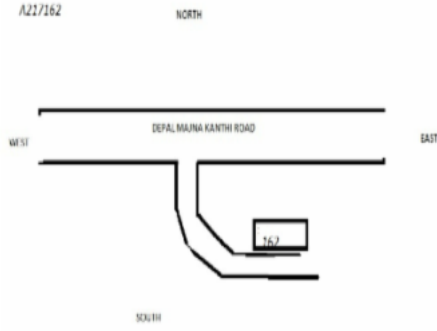

Nazri Naksha