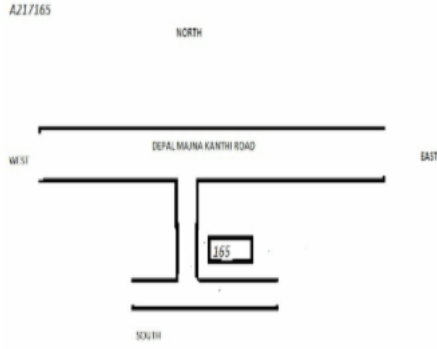

নির্বাচক নিবন্ধন আধিকারিকের স্বাক্ষর

Nazri Naksha

Google Map View

Polling Station Building Front View

Polling Station Front View

Cad View

Key MAP View

বিধানসভা নির্বাচনক্ষেত্রের নং, নাম : 217-রামনগর
ভাগ নং, নাম : 1-কাজিয়া