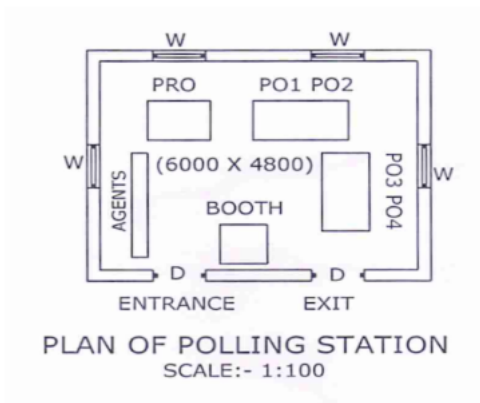

নির্বাচক নিবন্ধন আধিকারিকের স্বাক্ষর

Nazri Naksha

Google Map View

Polling Station Building Front View

Polling Station Front View

Cad View

Key MAP View

বিধানসভা নির্বাচনক্ষেত্রের নং, নাম : 217-রামনগর
ভাগ নং, নাম : 1-রানীচক