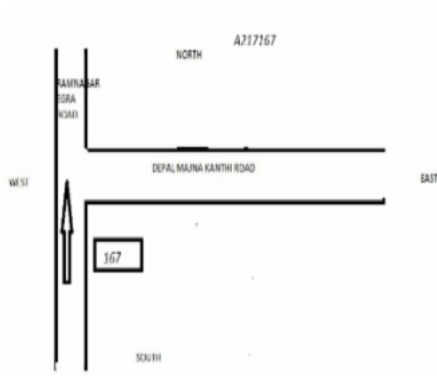

Nazri Naksha