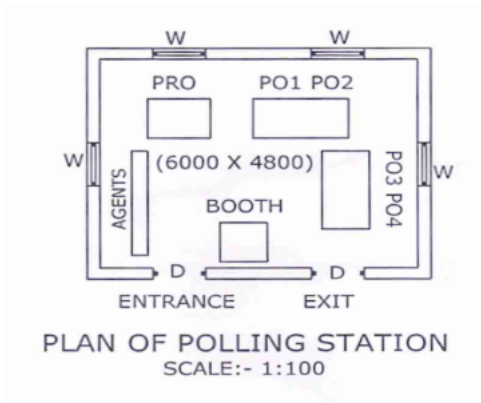

নির্বাচক নিবন্ধন আধিকারিকের স্বাক্ষর

Nazri Naksha

Google Map View

Polling Station Building Front View

Polling Station Front View

Cad View

Key MAP View

বিধানসভা নির্বাচনক্ষেত্রের নং, নাম : 217-রামনগর  
ভাগ নং, নাম : 1-দেপাল শাসনবাড়ী (অংশ)