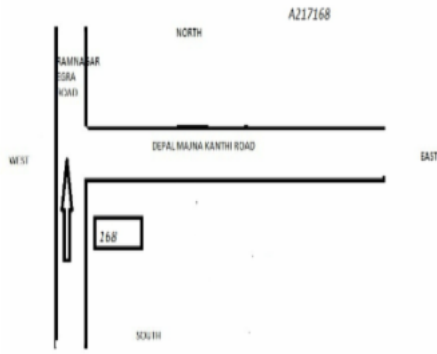

Nazri Naksha