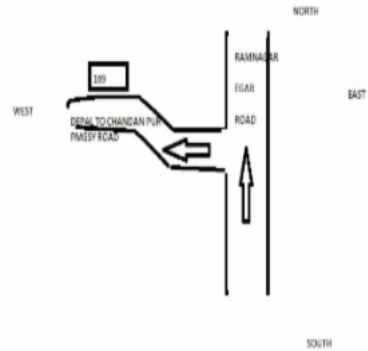

নির্বাচক নিবন্ধন আধিকারিকের স্বাক্ষর

Nazri Naksha

Google Map View

Polling Station Building Front View

Polling Station Front View

Cad View

Key MAP View

বিধানসভা নির্বাচনক্ষেত্রের নং, নাম : 217-রামনগর
ভাগ নং, নাম : 1-বারাঙ্গা দক্ষিণাংশ