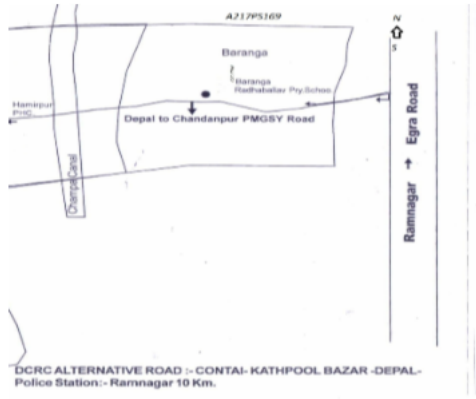

Nazri Naksha