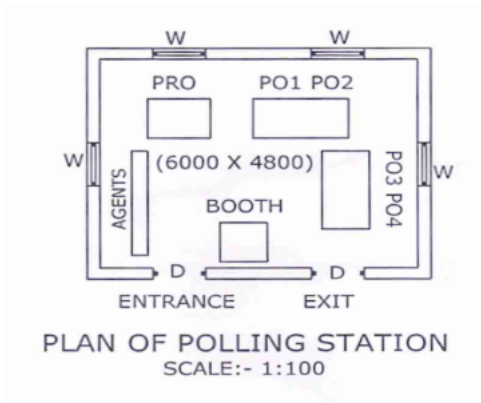

নির্বাচক নিবন্ধন আধিকারিকের স্বাক্ষর

Nazri Naksha

Google Map View

Polling Station Building Front View

Polling Station Front View

Cad View

Key MAP View

1 নাম : মেরুন বিবি স্বামীর নাম: আলিমুদ্দিন শেখ বাড়ির নং : n0011 বয়স : 65 লিঙ্গ : মহিলা ফটো উপলব্ধ	WB/31/212/423326	2 নাম : রোজা বিবি স্বামীর নাম: সেক আব্বাস বাড়ির নং : n0194 বয়স : 37 লিঙ্গ : মহিলা ফটো উপলব্ধ	NNS1650654	3 নাম : জমীর সেক স্বামীর নাম: পাঞ্জাব সেক বাড়ির নং : n0194 বয়স : 36 লিঙ্গ : পুরুষ ফটো উপলব্ধ	NNS1272764
4 নাম : রজিবুল সাহা পিতার নাম: ভিকু আলি সাহা বাড়ির নং : n0194 বয়স : 32 লিঙ্গ : পুরুষ ফটো উপলব্ধ	NNS1650662	5 নাম : জব্বার আলি সাহা পিতার নাম: গাফিল সাহা বাড়ির নং : n0197 বয়স : 67 লিঙ্গ : পুরুষ ফটো উপলব্ধ	CJD1719848	6 নাম : রহিমা বিবি স্বামীর নাম: জব্বার আলি সাহা বাড়ির নং : n0197 বয়স : 63 লিঙ্গ : মহিলা ফটো উপলব্ধ	WB/31/212/423222
7 নাম : সেক হিকমত পিতার নাম: সেক আফতাবুদ্দিন বাড়ির নং : n0223 বয়স : 52 লিঙ্গ : পুরুষ ফটো উপলব্ধ	CJD2806495	8 নাম : সেক রবিউল পিতার নাম: হিকমত সেক বাড়ির নং : 396 বয়স : 38 লিঙ্গ : পুরুষ ফটো উপলব্ধ	CJD2866556	9 নাম : রাবেনা বিবি স্বামীর নাম: সেক ভিকা বাড়ির নং : n0233 বয়স : 72 লিঙ্গ : মহিলা ফটো উপলব্ধ	CJD1719780
10 নাম : মুসলিমা খাতুন পিতার নাম: সেক মুসররফ বাড়ির নং : বারাঙ্গা বয়স : 31 লিঙ্গ : মহিলা ফটো উপলব্ধ	NNS1614809	11 নাম : ময়রম বিবি স্বামীর নাম: মুসলিম সেক বাড়ির নং : n0078 বয়স : 81 লিঙ্গ : মহিলা ফটো উপলব্ধ	WB/31/212/423046	12 নাম : মেরজান বেওয়া স্বামীর নাম: নেজাবৎ সাহা বাড়ির নং : n0079 বয়স : 73 লিঙ্গ : মহিলা ফটো উপলব্ধ	WB/31/212/423277
13 নাম : রেহানা বিবি স্বামীর নাম: জবার শেখ বাড়ির নং : n0115 বয়স : 52 লিঙ্গ : মহিলা ফটো উপলব্ধ	WB/31/212/423565	14 নাম : সেক জাকির পিতার নাম: সেক লালচাঁদ বাড়ির নং : n0082 বয়স : 36 লিঙ্গ : পুরুষ ফটো উপলব্ধ	NNS1537430	15 নাম : সাহিনা আনজুম স্বামীর নাম: সেক আকতার বাড়ির নং : n0238 বয়স : 45 লিঙ্গ : মহিলা ফটো উপলব্ধ	CJD1785161
16 নাম : মুসরাকিন খাঁ পিতার নাম: মুসলিম খাঁ বাড়ির নং : n0073 বয়স : 36 লিঙ্গ : পুরুষ ফটো উপলব্ধ	NNS1581123	17 নাম : নুরজান বিবি স্বামীর নাম: মুসলিম খাঁন বাড়ির নং : n0073 বয়স : 60 লিঙ্গ : মহিলা ফটো উপলব্ধ	NNS2492924	18 নাম : কুন্তিবাস শীট পিতার নাম: রামচন্দ্র শীট বাড়ির নং : n0241 বয়স : 31 লিঙ্গ : পুরুষ ফটো উপলব্ধ	NNS1775964
19 নাম : আয়েশা বিবি স্বামীর নাম: গুলামহম্মদ খাঁ বাড়ির নং : n0063 বয়স : 83 লিঙ্গ : মহিলা ফটো উপলব্ধ	WB/31/212/423279	20 নাম : আসো বিবি স্বামীর নাম: সেক রাসেদ বাড়ির নং : n0011 বয়স : 39 লিঙ্গ : মহিলা ফটো উপলব্ধ	NNS1344076	21 নাম : সেক রাসেদ পিতার নাম: সেক আলিমুদ্দিন বাড়ির নং : n0011 বয়স : 47 লিঙ্গ : পুরুষ ফটো উপলব্ধ	CJD1815877
22 নাম : আফ্রোজা বিবি স্বামীর নাম: সেক নজরুল বাড়ির নং : n0030 বয়স : 33 লিঙ্গ : মহিলা ফটো উপলব্ধ	NNS1650472	23 নাম : সেক নজরুল পিতার নাম: সেক মমিন বাড়ির নং : n0030 বয়স : 34 লিঙ্গ : পুরুষ ফটো উপলব্ধ	NNS1428044	24 নাম : সাবেরা বিবি স্বামীর নাম: শেখ ইনসার বাড়ির নং : n0025 বয়স : 51 লিঙ্গ : মহিলা ফটো উপলব্ধ	CJD1720747
25 নাম : সাকিনা বিবি স্বামীর নাম: মহম্মদ শেখ বাড়ির নং : n0024 বয়স : 52 লিঙ্গ : মহিলা ফটো উপলব্ধ	WB/31/212/423319	26 নাম : লয়লা বিবি স্বামীর নাম: সেক তারজান বাড়ির নং : n0020 বয়স : 33 লিঙ্গ : মহিলা ফটো উপলব্ধ	NNS1428036	27 নাম : সেক বাবজান পিতার নাম: সেক বাবুল বাড়ির নং : 187 বয়স : 37 লিঙ্গ : পুরুষ ফটো উপলব্ধ	CJD2932309
28 নাম : আনা বিবি স্বামীর নাম: ইনুস সেক বাড়ির নং : n0020 বয়স : 43 লিঙ্গ : মহিলা ফটো উপলব্ধ	CJD2729812	29 নাম : জাবেদা বেওয়া স্বামীর নাম: আজিমুদ্দিন সেক বাড়ির নং : n0020 বয়স : 93 লিঙ্গ : মহিলা ফটো উপলব্ধ	WB/31/212/423366	30 নাম : শেখ মেরাজুল পিতার নাম: শেখ লালচাঁদ বাড়ির নং : n0019 বয়স : 35 লিঙ্গ : পুরুষ ফটো উপলব্ধ	NNS1427939