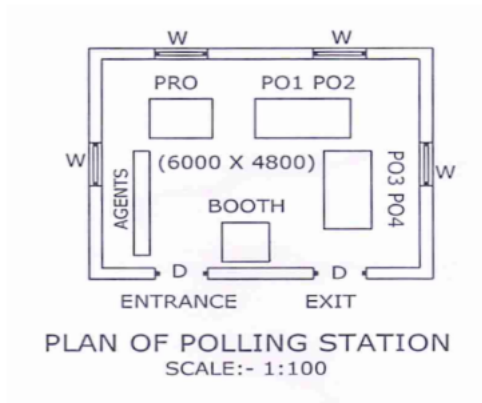

নির্বাচক নিবন্ধন আধিকারিকের স্বাক্ষর

Nazri Naksha

Google Map View

Polling Station Building Front View

Polling Station Front View

Cad View

Key MAP View

বিধানসভা নির্বাচনক্ষেত্রের নং, নাম : 217-রামনগর  
ভাগ নং, নাম : 1-কানপুর (উত্তর)(মোরাম রাস্তারদক্ষিণাংশ)