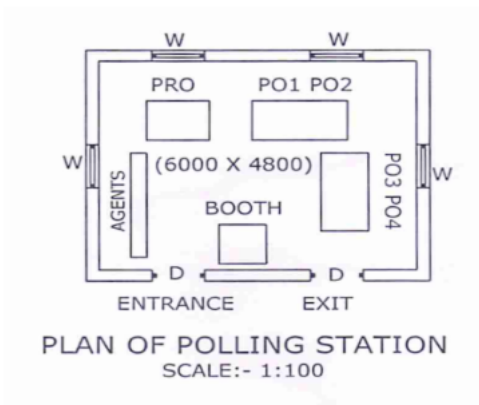

নির্বাচক নিবন্ধন আধিকারিকের স্বাক্ষর

Nazri Naksha

Google Map View

Polling Station Building Front View

Polling Station Front View

Cad View

Key MAP View

বিধানসভা নির্বাচনক্ষেত্রের নং, নাম : 217-রামনগর
ভাগ নং, নাম : 1-কানপুর (উত্তর)(মোরাম রাস্তার উত্তরাংশ)