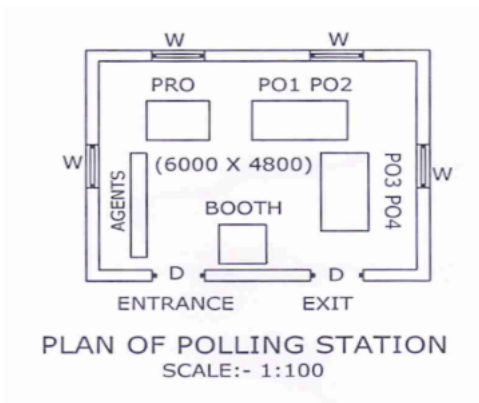

নির্বাচক নিবন্ধন আধিকারিকের স্বাক্ষর

Nazri Naksha

Google Map View

Polling Station Building Front View

Polling Station Front View

Cad View

Key MAP View

বিধানসভা নির্বাচনক্ষেত্রের নং, নাম : 217-রামনগর
ভাগ নং, নাম : 1-গৌরান্দ্রবাড়