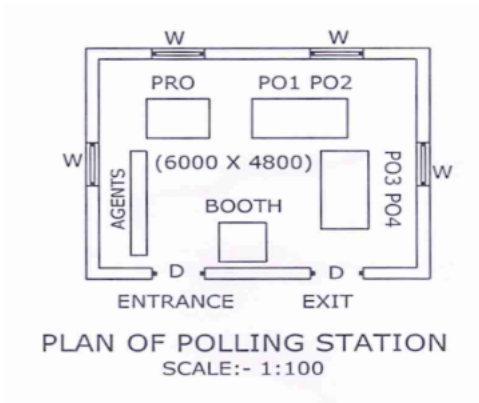

নির্বাচক নিবন্ধন আধিকারিকের স্বাক্ষর

Nazri Naksha

Google Map View

Polling Station Building Front View

Polling Station Front View

Cad View

Key MAP View

1 নাম : উমা মাল্লা সাঁতরা স্বামীর নাম: বিশ্বজিৎ সাঁতরা বাড়ির নং : ১০২ বয়স : 29 লিঙ্গ : মহিলা	NNS1834191 ফটো উপলব্ধ	2 নাম : প্রতিমা ভূঁই স্বামীর নাম: রাজ কুমার ভূঁই বাড়ির নং : এন001 বয়স : 26 লিঙ্গ : মহিলা	NNS2285021 ফটো উপলব্ধ	3 নাম : চন্দন কর পিতার নাম: জলেন্দ্র কর বাড়ির নং : এন0001 বয়স : 39 লিঙ্গ : পুরুষ	NNS2264612 ফটো উপলব্ধ
4 নাম : রেখা কর স্বামীর নাম: জলেন্দ্র কর বাড়ির নং : n0001 বয়স : 71 লিঙ্গ : মহিলা	NNS2458354 ফটো উপলব্ধ	5 নাম : নবমিতা কর স্বামীর নাম: স্বপন কুমার কর বাড়ির নং : n0001 বয়স : 40 লিঙ্গ : মহিলা	NNS1190339 ফটো উপলব্ধ	6 নাম : জলেন্দ্র কর পিতার নাম: প্রতাপ কর বাড়ির নং : n0001 বয়স : 75 লিঙ্গ : পুরুষ	WB/31/212/441050 ফটো উপলব্ধ
7 নাম : স্বপন কুমার কর পিতার নাম: জলেন্দ্র নাথ কর বাড়ির নং : এন0001 বয়স : 46 লিঙ্গ : পুরুষ	NNS2060747 ফটো উপলব্ধ	8 নাম : সমীর কামিলা পিতার নাম: রবীন্দ্র কামিলা বাড়ির নং : n0002 বয়স : 37 লিঙ্গ : পুরুষ	NNS1540020 ফটো উপলব্ধ	9 নাম : বাসন্তী কামিলা স্বামীর নাম: রবীন্দ্র কামিলা বাড়ির নং : n0002 বয়স : 58 লিঙ্গ : মহিলা	WB/31/212/441126 ফটো উপলব্ধ
10 নাম : রবীন্দ্র নাথ কামিলা পিতার নাম: সুরেন্দ্র নাথ কামিলা বাড়ির নং : কিসমতথিয়ার বয়স : 55 লিঙ্গ : পুরুষ	NNS2398519 ফটো উপলব্ধ	11 নাম : অপর্ণা কামিলা স্বামীর নাম: সমীর কামিলা বাড়ির নং : n0002 বয়স : 31 লিঙ্গ : মহিলা	NNS1836196 ফটো উপলব্ধ	12 নাম : সঞ্জয় কামিলা পিতার নাম: রবীন্দ্র কামিলা বাড়ির নং : n0002 বয়স : 28 লিঙ্গ : পুরুষ	NNS1998517 ফটো উপলব্ধ
13 নাম : কমল গিরি পিতার নাম: লক্ষ্মণ গিরি বাড়ির নং : এন0143 বয়স : 23 লিঙ্গ : পুরুষ	NNS2361913 ফটো উপলব্ধ	14 নাম : সোনালী গিরি পিতার নাম: কমলাকান্ত গিরি বাড়ির নং : এন0141 বয়স : 23 লিঙ্গ : মহিলা	NNS2361921 ফটো উপলব্ধ	15 নাম : কনিকা গিরি পিতার নাম: সরোজ কুমার গিরি বাড়ির নং : এন0142 বয়স : 26 লিঙ্গ : মহিলা	NNS2044584 ফটো উপলব্ধ
16 নাম : মধুমিতা জানা স্বামীর নাম: জয়দেব চুয়ান বাড়ির নং : এন0004 বয়স : 33 লিঙ্গ : মহিলা	NNS1531375 ফটো উপলব্ধ	17 নাম : আরতী চুয়ান স্বামীর নাম: শংকর চুয়ান বাড়ির নং : n0006 বয়স : 49 লিঙ্গ : মহিলা	CJD1820265 ফটো উপলব্ধ	18 নাম : শংকর চুয়ান পিতার নাম: ভগবান চুয়ান বাড়ির নং : n0006 বয়স : 54 লিঙ্গ : পুরুষ	WB/31/212/441384 ফটো উপলব্ধ
19 নাম : চন্দ্র শেখর চুয়ান পিতার নাম: মুক্তিপদ চুয়ান বাড়ির নং : n0006 বয়স : 32 লিঙ্গ : পুরুষ	NNS1539873 ফটো উপলব্ধ	20 নাম : মিনতী চুয়ান স্বামীর নাম: মুক্তিপদ চুয়ান বাড়ির নং : n0006 বয়স : 52 লিঙ্গ : মহিলা	NNS2096170 ফটো উপলব্ধ	21 নাম : মুক্তিপদ চুয়ান পিতার নাম: ভগবান চুয়ান বাড়ির নং : n0006 বয়স : 59 লিঙ্গ : পুরুষ	WB/31/212/441228 ফটো উপলব্ধ
22 নাম : বাসন্তীবালা চুয়ান স্বামীর নাম: ভগবান চুয়ান বাড়ির নং : n0006 বয়স : 79 লিঙ্গ : মহিলা	WB/31/212/441336 ফটো উপলব্ধ	23 নাম : কার্তিক চুয়ান পিতার নাম: শক্তিপদ চুয়ান বাড়ির নং : n0005 বয়স : 35 লিঙ্গ : পুরুষ	NNS1539840 ফটো উপলব্ধ	24 নাম : শক্তিপদ চুয়ান পিতার নাম: মধুসূদন চুয়ান বাড়ির নং : n0005 বয়স : 61 লিঙ্গ : পুরুষ	WB/31/212/441417 ফটো উপলব্ধ
25 নাম : সাবিত্রী চুয়ান স্বামীর নাম: স্বপন চুয়ান বাড়ির নং : n0004 বয়স : 42 লিঙ্গ : মহিলা	CJD2584563 ফটো উপলব্ধ	26 নাম : স্বপন চুয়ান পিতার নাম: মধুসূদন চুয়ান বাড়ির নং : n0004 বয়স : 47 লিঙ্গ : পুরুষ	CJD2584555 ফটো উপলব্ধ	27 নাম : জয়দেব চুয়ান পিতার নাম: তপন চুয়ান বাড়ির নং : n0004 বয়স : 30 লিঙ্গ : পুরুষ	NNS1741339 ফটো উপলব্ধ
28 নাম : নমিতা চুয়ান স্বামীর নাম: তপন চুয়ান বাড়ির নং : n0004 বয়স : 52 লিঙ্গ : মহিলা	WB/31/212/441497 ফটো উপলব্ধ	29 নাম : তপন চুয়ান পিতার নাম: মধুসূদন চুয়ান বাড়ির নং : n0004 বয়স : 55 লিঙ্গ : পুরুষ	WB/31/212/441427 ফটো উপলব্ধ	30 নাম : স্বর্ণলতা চুয়ান(রাউল) স্বামীর নাম: উত্তম চুয়ান বাড়ির নং : n0003 বয়স : 30 লিঙ্গ : মহিলা	NNS1741362 ফটো উপলব্ধ