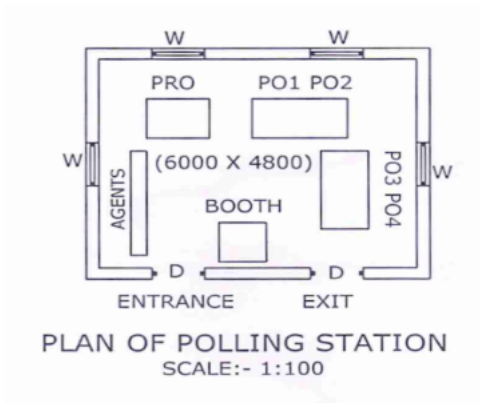

নির্বাচক নিবন্ধন আধিকারিকের স্বাক্ষর

Nazri Naksha

Google Map View

Polling Station Building Front View

Polling Station Front View

Cad View

Key MAP View

1 নাম : সত্যজিৎ আদক পিতার নাম: বরেন্দ্র আদক বাড়ির নং : n0145 বয়স : 44 লিঙ্গ : পুরুষ	CJD2357747 ফটো উপলব্ধ	2 নাম : সরস্বতী আদক(মামা) স্বামীর নাম: সত্যজিৎ আদক বাড়ির নং : n0145 বয়স : 36 লিঙ্গ : মহিলা	NNS1742311 ফটো উপলব্ধ	3 নাম : বুঝা আদক স্বামীর নাম: মানস আদক বাড়ির নং : এন0147 বয়স : 33 লিঙ্গ : মহিলা	NNS1560895 ফটো উপলব্ধ
4 নাম : মৌসুমী আদক পিতার নাম: আনন্দ আদক বাড়ির নং : এন0049 বয়স : 28 লিঙ্গ : মহিলা	NNS2045813 ফটো উপলব্ধ	5 নাম : মানসী আদক পিতার নাম: আনন্দ আদক বাড়ির নং : এন0049 বয়স : 27 লিঙ্গ : মহিলা	NNS2045821 ফটো উপলব্ধ	6 নাম : আনন্দ আদক পিতার নাম: কৃষ্ণমোহন আদক বাড়ির নং : এন0049 বয়স : 55 লিঙ্গ : পুরুষ	WB/31/212/480397 ফটো উপলব্ধ
7 নাম : মানস আদক পিতার নাম: বরেন্দ্রনাথ আদক বাড়ির নং : এন0001 বয়স : 36 লিঙ্গ : পুরুষ	NNS1279678 ফটো উপলব্ধ	8 নাম : কম্পনা আদক স্বামীর নাম: আনন্দ আদক বাড়ির নং : এন0050 বয়স : 49 লিঙ্গ : মহিলা	CJD1725910 ফটো উপলব্ধ	9 নাম : সঞ্জীব কুমার করণ পিতার নাম: স্বপন কুমার করণ বাড়ির নং : এন0056 বয়স : 26 লিঙ্গ : পুরুষ	NNS2045854 ফটো উপলব্ধ
10 নাম : সেফালি করণ স্বামীর নাম: সুখদেব করণ বাড়ির নং : এন0072 বয়স : 24 লিঙ্গ : মহিলা	NNS2282853 ফটো উপলব্ধ	11 নাম : টুঙ্গা কমিলা পিতার নাম: প্রদীপ কমিলা বাড়ির নং : না বয়স : 27 লিঙ্গ : মহিলা	NNS2045755 ফটো উপলব্ধ	12 নাম : গুণ্ডকর কমিলা পিতার নাম: শক্তিপদ কমিলা বাড়ির নং : N00102 বয়স : 25 লিঙ্গ : পুরুষ	NNS2190643 ফটো উপলব্ধ
13 নাম : দীপশিখা কমিলা পিতার নাম: তুষার কান্তি কমিলা বাড়ির নং : এন0097 বয়স : 27 লিঙ্গ : মহিলা	NNS2045748 ফটো উপলব্ধ	14 নাম : আল্পনা কমিলা স্বামীর নাম: অসিত কুমার কমিলা বাড়ির নং : এন0100 বয়স : 43 লিঙ্গ : মহিলা	NNS2045847 ফটো উপলব্ধ	15 নাম : মঞ্জু গিরি মাইতি স্বামীর নাম: উমেশ মাইতি বাড়ির নং : এন0118 বয়স : 26 লিঙ্গ : মহিলা	NNS2045763 ফটো উপলব্ধ
16 নাম : কুসুম গিরি বেরা স্বামীর নাম: দেবাশিষ বেরা বাড়ির নং : N/0005 বয়স : 43 লিঙ্গ : মহিলা	CJD2735900 ফটো উপলব্ধ	17 নাম : মাধবী জানা স্বামীর নাম: শক্তু জানা বাড়ির নং : না বয়স : 27 লিঙ্গ : মহিলা	NNS2190668 ফটো উপলব্ধ	18 নাম : সীমা জানা মাইতি স্বামীর নাম: রাজকুমার মাইতি বাড়ির নং : উওর থিয়ার বয়স : 23 লিঙ্গ : মহিলা	NNS2364057 ফটো উপলব্ধ
19 নাম : গুণাধর জানা পিতার নাম: ঝাটুচরণ জানা বাড়ির নং : n0025 বয়স : 84 লিঙ্গ : পুরুষ	WB/31/212/450360 ফটো উপলব্ধ	20 নাম : ভগবতী জানা স্বামীর নাম: গুণাধর জানা বাড়ির নং : n0025 বয়স : 73 লিঙ্গ : মহিলা	WB/31/212/450249 ফটো উপলব্ধ	21 নাম : তীর্থকর জানা পিতার নাম: গুণাধর জানা বাড়ির নং : n0025 বয়স : 42 লিঙ্গ : পুরুষ	CJD2732527 ফটো উপলব্ধ
22 নাম : সুমিতা জানা স্বামীর নাম: তীর্থশঙ্কর জানা বাড়ির নং : n0025 বয়স : 36 লিঙ্গ : মহিলা	NNS1541499 ফটো উপলব্ধ	23 নাম : সুভাষ কুমার পট্টনায়ক পিতার নাম: রতন কুমার পট্টনায়ক বাড়ির নং : N0128 বয়স : 25 লিঙ্গ : পুরুষ	NNS2190676 ফটো উপলব্ধ	24 নাম : উত্তম কুমার পট্টনায়ক পিতার নাম: মনোহরন পট্টনায়ক বাড়ির নং : n0133 বয়স : 25 লিঙ্গ : পুরুষ	NNS2148013 ফটো উপলব্ধ
25 নাম : আল্পনা পন্ডা স্বামীর নাম: জয়দেব পন্ডা বাড়ির নং : n0144 বয়স : 36 লিঙ্গ : মহিলা	NNS1223197 ফটো উপলব্ধ	26 নাম : রাখি প্রধান মাইতি স্বামীর নাম: গৌতম মাইতি বাড়ির নং : এন000 বয়স : 27 লিঙ্গ : মহিলা	NNS2045839 ফটো উপলব্ধ	27 নাম : রূপালী বেরা স্বামীর নাম: মুক্তিপদ বেরা বাড়ির নং : n0048 বয়স : 37 লিঙ্গ : মহিলা	NNS1999382 ফটো উপলব্ধ
28 নাম : শম্পা বেরা স্বামীর নাম: গনেশ বেরা বাড়ির নং : n0047 বয়স : 43 লিঙ্গ : মহিলা	CJD2860005 ফটো উপলব্ধ	29 নাম : সুমিতা বেরা স্বামীর নাম: বসন্ত বেরা বাড়ির নং : n0151 বয়স : 36 লিঙ্গ : মহিলা	NNS1656727 ফটো উপলব্ধ	30 নাম : পুসপঞ্জলি বেরা স্বামীর নাম: রতন কুমার বেরা বাড়ির নং : n0045 বয়স : 34 লিঙ্গ : মহিলা	NNS1742287 ফটো উপলব্ধ