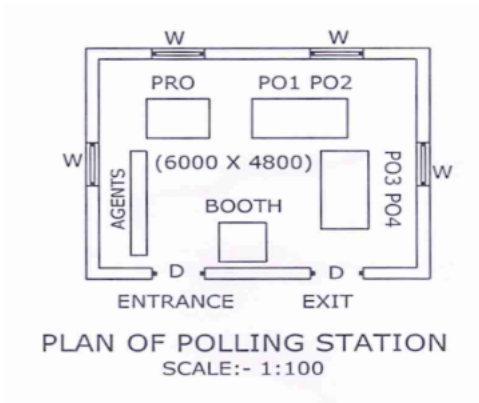

নির্বাচক নিবন্ধন আধিকারিকের স্বাক্ষর

Nazri Naksha

Google Map View

Polling Station Building Front View

Polling Station Front View

Cad View

Key MAP View

বিধানসভা নির্বাচনক্ষেত্রের নং, নাম : 217-রামনগর  
ভাগ নং, নাম : 1-তাজপুর পূর্ববাড় (অংশ) (অমূল্য দাসের বাড়ীর পশ্চিম উত্তরাংশ)