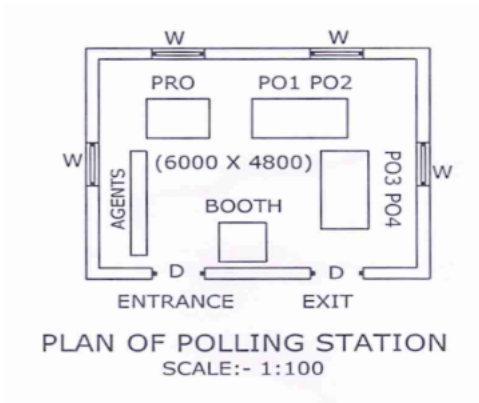

নির্বাচক নিবন্ধন আধিকারিকের স্বাক্ষর

Nazri Naksha

Google Map View

Polling Station Building Front View

Polling Station Front View

Cad View

Key MAP View

বিধানসভা নির্বাচনক্ষেত্রের নং, নাম : 217-রামনগর
ভাগ নং, নাম : 1-উত্তর কচুয়া