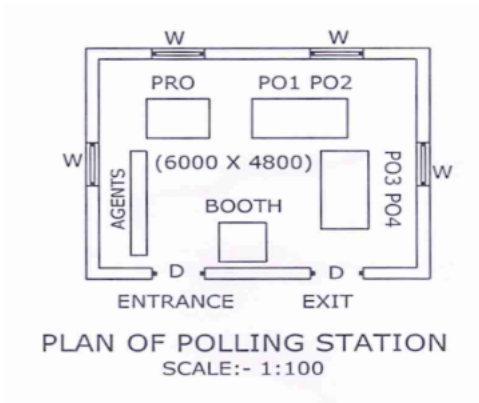

নির্বাচক নিবন্ধন আধিকারিকের স্বাক্ষর

Nazri Naksha

Google Map View

Polling Station Building Front View

Polling Station Front View

Cad View

Key MAP View

বিধানসভা নির্বাচনকেন্দ্রের নং, নাম : 217-রামনগর
ভাগ নং, নাম : 1-টাটকাপুর