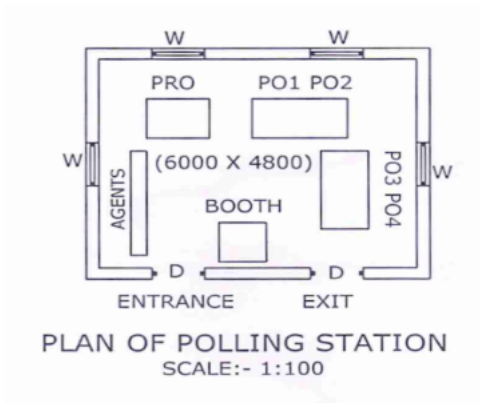

নির্বাচক নিবন্ধন আধিকারিকের স্বাক্ষর

Nazri Naksha

Google Map View

Polling Station Building Front View

Polling Station Front View

Cad View

Key MAP View

1 নাম : সুরত আচার্য পিতার নাম: বিশ্বেশ্বর আচার্য বাড়ির নং : n0001 বয়স : 30 লিঙ্গ : পুরুষ	NNS1743582 ফটো উপলব্ধ	2 নাম : তপন মৈশাল পিতার নাম: অতুল কুমার মৈশাল বাড়ির নং : এন0001 বয়স : 39 লিঙ্গ : পুরুষ	CJD2931483 ফটো উপলব্ধ	3 নাম : জয়ন্তী মৈশাল স্বামীর নাম: তপন মৈশাল বাড়ির নং : এন0001 বয়স : 31 লিঙ্গ : মহিলা	NNS1997840 ফটো উপলব্ধ
4 নাম : রামকৃষ্ণ মন্ডল পিতার নাম: গোপাল চন্দ্র মন্ডল বাড়ির নং : এন0001 বয়স : 52 লিঙ্গ : পুরুষ	CJD2936813 ফটো উপলব্ধ	5 নাম : পার্বতী মন্ডল স্বামীর নাম: রামকৃষ্ণ মন্ডল বাড়ির নং : এন0001 বয়স : 37 লিঙ্গ : মহিলা	CJD2936821 ফটো উপলব্ধ	6 নাম : সবিতা আচার্য স্বামীর নাম: বিশ্বেশ্বর আচার্য বাড়ির নং : n0001 বয়স : 63 লিঙ্গ : মহিলা	WB/31/212/465190 ফটো উপলব্ধ
7 নাম : প্রতিমা আচার্য স্বামীর নাম: বানেশ্বর আচার্য বাড়ির নং : n0001 বয়স : 50 লিঙ্গ : মহিলা	CJD2594075 ফটো উপলব্ধ	8 নাম : বানেশ্বর আচার্য পিতার নাম: প্রাণকৃষ্ণ আচার্য বাড়ির নং : n0001 বয়স : 55 লিঙ্গ : পুরুষ	WB/31/212/465039 ফটো উপলব্ধ	9 নাম : কৃষ্ণ গিরি স্বামীর নাম: সুশীল গিরি বাড়ির নং : এন0001 বয়স : 39 লিঙ্গ : মহিলা	NNS2269751 ফটো উপলব্ধ
10 নাম : সুশীল গিরি পিতার নাম: গণেশ গিরি বাড়ির নং : এন0001 বয়স : 54 লিঙ্গ : পুরুষ	NNS2279016 ফটো উপলব্ধ	11 নাম : অঞ্জু বেরা দাস স্বামীর নাম: বৈদ্যনাথ দাস বাড়ির নং : N0001 বয়স : 31 লিঙ্গ : মহিলা	NNS1672211 ফটো উপলব্ধ	12 নাম : কৃষ্ণধর দাস পিতার নাম: কার্তিক দাস বাড়ির নং : এন0001 বয়স : 52 লিঙ্গ : পুরুষ	CJD1738582 ফটো উপলব্ধ
13 নাম : ভারতী দাস স্বামীর নাম: কৃষ্ণধর দাস বাড়ির নং : এন0001 বয়স : 47 লিঙ্গ : মহিলা	CJD2252948 ফটো উপলব্ধ	14 নাম : কৌশিক দাস পিতার নাম: কৃষ্ণধর দাস বাড়ির নং : এন0001 বয়স : 25 লিঙ্গ : পুরুষ	NNS2193498 ফটো উপলব্ধ	15 নাম : জয়ন্তী কামিলা স্বামীর নাম: মুক্তেশ্বর কামিলা বাড়ির নং : n0092 বয়স : 64 লিঙ্গ : মহিলা	NNS2132959 ফটো উপলব্ধ
16 নাম : সোমা রানী কামিলা স্বামীর নাম: সঞ্জিত কুমার কামিলা বাড়ির নং : N0092 বয়স : 32 লিঙ্গ : মহিলা	NNS1925114 ফটো উপলব্ধ	17 নাম : রঞ্জিত কামিলা পিতার নাম: ঝাড়েশ্বর কামিলা বাড়ির নং : n0092 বয়স : 38 লিঙ্গ : পুরুষ	NNS1838671 ফটো উপলব্ধ	18 নাম : শুভেন্দু কামিলা পিতার নাম: গয়াপ্রসাদ কামিলা বাড়ির নং : N0093 বয়স : 25 লিঙ্গ : পুরুষ	NNS2191567 ফটো উপলব্ধ
19 নাম : অলোক কামিলা পিতার নাম: মুক্তিপদ কামিলা বাড়ির নং : n0094 বয়স : 32 লিঙ্গ : পুরুষ	NNS1544246 ফটো উপলব্ধ	20 নাম : গীতারানী কামিলা স্বামীর নাম: গয়াপ্রসাদ কামিলা বাড়ির নং : n0093 বয়স : 47 লিঙ্গ : মহিলা	CJD1722818 ফটো উপলব্ধ	21 নাম : গয়াপ্রসাদ কামিলা পিতার নাম: প্রভাকর কামিলা বাড়ির নং : n0093 বয়স : 58 লিঙ্গ : পুরুষ	WB/31/212/465277 ফটো উপলব্ধ
22 নাম : মামনি কামিলা স্বামীর নাম: বিশ্বজিৎ কামিলা বাড়ির নং : 94 বয়স : 40 লিঙ্গ : মহিলা	CJD2873040 ফটো উপলব্ধ	23 নাম : বিশ্বজিৎ কামিলা পিতার নাম: ঝাড়েশ্বর কামিলা বাড়ির নং : উওর গোপালপুর বয়স : 45 লিঙ্গ : পুরুষ	CJD2594083 ফটো উপলব্ধ	24 নাম : ঝাড়েশ্বর কামিলা পিতার নাম: শিশির কামিলা বাড়ির নং : n0092 বয়স : 67 লিঙ্গ : পুরুষ	CJD1818129 ফটো উপলব্ধ
25 নাম : সঞ্জিত কুমার কামিলা পিতার নাম: মুক্তেশ্বর কামিলা বাড়ির নং : n0092 বয়স : 31 লিঙ্গ : পুরুষ	NNS1655836 ফটো উপলব্ধ	26 নাম : শুভেন্দু কামিলা পিতার নাম: রঞ্জিত কামিলা বাড়ির নং : N0092 বয়স : 25 লিঙ্গ : পুরুষ	NNS2191583 ফটো উপলব্ধ	27 নাম : চন্দনা কামিলা স্বামীর নাম: মুক্তিপদ কামিলা বাড়ির নং : n0094 বয়স : 56 লিঙ্গ : মহিলা	NNS2388031 ফটো উপলব্ধ
28 নাম : রিনা কামিলা স্বামীর নাম: শুভেন্দু কামিলা বাড়ির নং : 32 বয়স : 24 লিঙ্গ : মহিলা	NNS2390482 ফটো উপলব্ধ	29 নাম : মুক্তেশ্বর কামিলা পিতার নাম: শিশির কামিলা বাড়ির নং : n0092 বয়স : 72 লিঙ্গ : পুরুষ	CJD1818590 ফটো উপলব্ধ	30 নাম : গীতারানী কামিলা স্বামীর নাম: ঝাড়েশ্বর কামিলা বাড়ির নং : n0092 বয়স : 61 লিঙ্গ : মহিলা	WB/31/212/465124 ফটো উপলব্ধ