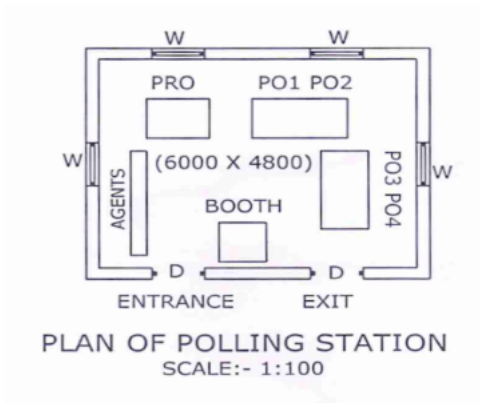

## নির্বাচক তালিকা 2026 S25 পশ্চিমবঙ্গ

বিধানসভা নির্বাচনক্ষেত্রের নং, নাম ও সংরক্ষণের স্থিতি : 217 - রামনগর (সাধারণ)		অংশ নং : 191			
বিধানসভা নির্বাচনক্ষেত্রটি যে লোকসভা নির্বাচনক্ষেত্রের / ক্ষেত্রসমূহের অন্তর্ভুক্ত তার নং, নাম ও সংরক্ষণ স্থিতি : 31 - কাঁথি (সাধারণ)					
1. সংশোধনের পূর্ণ বিবরণ					
সংশোধনের বৎসর :	2026	নির্বাচক তালিকার পরিচিতি :			
ভিত্তি তারিখ :	01-01-2026	বিশেষ নিবিড় সংশোধনী ২০২৬-এর চূড়ান্ত ভোটার তালিকা			
সংশোধনের প্রকৃতি :	বিশেষ নিবিড় সংশোধনী 2026				
প্রকাশনার তারিখ :	28-02-2026				
2. অংশ ও নির্বাচনী এলাকার পূর্ণ বিবরণ :					
অংশের ভাগ নং ও নাম :					
1-বাদলপুর					
2-বাড় বাদলপুর					
	প্রধান শহর/গ্রাম	: বাদলপুর			
	ওয়ার্ড	:			
	থানা	: রামনগর			
	গ্রাম পঞ্চায়েত	: বাদলপুর			
	ব্লক	: রামনগর-2			
	মহকুমা	: কাঁথি			
	জেলা	: পূর্ব মেদিনীপুর			
	পিন	: 721423			
3. ভোট গ্রহন কেন্দ্রের পূর্ণ বিবরণ :					
ভোট গ্রহন কেন্দ্রের নং, নাম :		ভোট গ্রহন কেন্দ্রের শ্রেণী :		গ্রামীণ	
191 - বাদলপুর এস.এস.কে		এই অংশে সহায়ক ভোটগ্রহন কেন্দ্রের সংখ্যা		0	
ভোট গ্রহন কেন্দ্রের ঠিকানা :		:			
বাদলপুর এস.এস.কে, বাদলপুর					
4. নির্বাচকের সংখ্যা :					
প্রথম ক্রমিক নং	শেষ ক্রমিক নং	মোট সংখ্যা			
		পুরুষ	মহিলা	তৃতীয় লিঙ্গ	মোট
1	1034	552	481	0	1033

নির্বাচক নিবন্ধন আধিকারিকের স্বাক্ষর

Nazri Naksha

Google Map View

Polling Station Building Front View

Polling Station Front View

Cad View

Key MAP View

বিধানসভা নির্বাচনক্ষেত্রের নং, নাম : 217-রামনগর  
ভাগ নং, নাম : 1-বাদলপুর