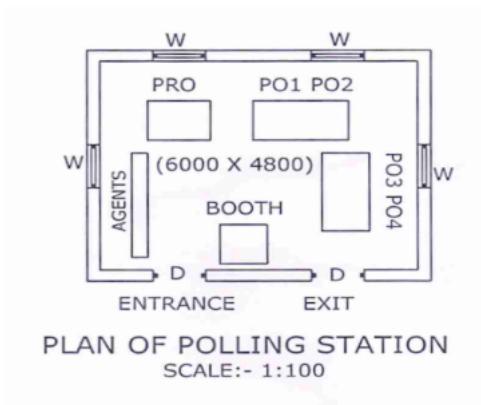

নির্বাচক নিবন্ধন আধিকারিকের স্বাক্ষর

Nazri Naksha

Google Map View

Polling Station Building Front View

Polling Station Front View

Cad View

Key MAP View

1 নাম : দেবাজ্ঞান পাহাড়ী পিতার নাম: হরিপদ পাহাড়ী বাড়ির নং : n0030 বয়স : 32 লিঙ্গ : পুরুষ	NNS1278795 ফটো উপলব্ধ	2 নাম : জয়দেব পাহাড়ী পিতার নাম: হরিপদ পাহাড়ী বাড়ির নং : n0030 বয়স : 31 লিঙ্গ : পুরুষ	NNS1657501 ফটো উপলব্ধ	3 নাম : সরস্বতী পাহাড়ী স্বামীর নাম: হরিপদ পাহাড়ী বাড়ির নং : এন0030 বয়স : 67 লিঙ্গ : মহিলা	NNS2387199 ফটো উপলব্ধ
4 নাম : সঙ্গীতা (মাইতি) জানা স্বামীর নাম: তপন জানা বাড়ির নং : n0231 বয়স : 36 লিঙ্গ : মহিলা	NNS1297191 ফটো উপলব্ধ	5 নাম : অনিমা (মাইতি)সিং স্বামীর নাম: বনু সিং বাড়ির নং : n0224 বয়স : 37 লিঙ্গ : মহিলা	NNS1192947 ফটো উপলব্ধ	6 নাম : চক্রধর কর পিতার নাম: অচিন্ত্য কর বাড়ির নং : n0229 বয়স : 53 লিঙ্গ : পুরুষ	CJD2634905 ফটো উপলব্ধ
7 নাম : বসুমতী কর স্বামীর নাম: চক্রধর কর বাড়ির নং : n0230 বয়স : 45 লিঙ্গ : মহিলা	CJD1825157 ফটো উপলব্ধ	8 নাম : মিনতী কর্মকার স্বামীর নাম: উওম কর্মকার বাড়ির নং : এন0000 বয়স : 48 লিঙ্গ : মহিলা	FGH2231447 ফটো উপলব্ধ	9 নাম : ভারতী গুচ্ছাইং স্বামীর নাম: শশাঙ্ক গুচ্ছাইং বাড়ির নং : n0163 বয়স : 42 লিঙ্গ : মহিলা	CJD2810984 ফটো উপলব্ধ
10 নাম : শশাঙ্ক গুচ্ছাইং পিতার নাম: মধুসূদন গুচ্ছাইং বাড়ির নং : n0163 বয়স : 51 লিঙ্গ : পুরুষ	WB/31/212/462577 ফটো উপলব্ধ	11 নাম : বিনোদ গুচ্ছাইং পিতার নাম: শশাঙ্ক গুচ্ছাইং বাড়ির নং : এন0163 বয়স : 26 লিঙ্গ : পুরুষ	NNS2016418 ফটো উপলব্ধ	12 নাম : আশালতা গুচ্ছাইং স্বামীর নাম: মধুসূদন গুচ্ছাইং বাড়ির নং : n0163 বয়স : 91 লিঙ্গ : মহিলা	WB/31/212/462111 ফটো উপলব্ধ
13 নাম : সুশান্ত গুচ্ছাইং পিতার নাম: মধুসূদন গুচ্ছাইং বাড়ির নং : n0163 বয়স : 45 লিঙ্গ : পুরুষ	CJD2240661 ফটো উপলব্ধ	14 নাম : অনিতা গুচ্ছাইং স্বামীর নাম: সুশান্ত গুচ্ছাইং বাড়ির নং : n0163 বয়স : 41 লিঙ্গ : মহিলা	CJD2734838 ফটো উপলব্ধ	15 নাম : মধুসূদন গুচ্ছাইং পিতার নাম: গৌরহরি গুচ্ছাইং বাড়ির নং : n0163 বয়স : 91 লিঙ্গ : পুরুষ	WB/31/212/462319 ফটো উপলব্ধ
16 নাম : উষা গায়েন স্বামীর নাম: হরিপদ গায়েন বাড়ির নং : n0059 বয়স : 41 লিঙ্গ : মহিলা	CJD2937936 ফটো উপলব্ধ	17 নাম : নূপুর গায়েন স্বামীর নাম: বিষ্ণুপদ গায়েন বাড়ির নং : n0059 বয়স : 51 লিঙ্গ : মহিলা	WB/31/212/474480 ফটো উপলব্ধ	18 নাম : হরিপদ গায়েন পিতার নাম: সন্তোষ গায়েন বাড়ির নং : n0059 বয়স : 48 লিঙ্গ : পুরুষ	CJD1818822 ফটো উপলব্ধ
19 নাম : সোনামোনি গায়েন স্বামীর নাম: গৌরাজ গায়েন বাড়ির নং : এন0059 বয়স : 25 লিঙ্গ : মহিলা	NNS2387082 ফটো উপলব্ধ	20 নাম : বিষ্ণুপদ গায়েন পিতার নাম: সন্তোষ কুমার গায়েন বাড়ির নং : 155 বয়স : 51 লিঙ্গ : পুরুষ	NNS2458743 ফটো উপলব্ধ	21 নাম : সুমন গায়েন পিতার নাম: হরিপদ গায়েন বাড়ির নং : এন0059 বয়স : 21 লিঙ্গ : পুরুষ	NNS2521755 ফটো উপলব্ধ
22 নাম : সুভাষ গিরি পিতার নাম: হেমন্ত কুমার গিরি বাড়ির নং : n0195 বয়স : 39 লিঙ্গ : পুরুষ	CJD2734820 ফটো উপলব্ধ	23 নাম : বীণাপাণি গিরি স্বামীর নাম: হেমন্ত গিরি বাড়ির নং : n0195 বয়স : 71 লিঙ্গ : মহিলা	WB/31/212/474135 ফটো উপলব্ধ	24 নাম : আরতি জানা স্বামীর নাম: দেবাশিষ জানা বাড়ির নং : n0198 বয়স : 58 লিঙ্গ : মহিলা	WB/31/212/474478 ফটো উপলব্ধ
25 নাম : মানস জানা পিতার নাম: অতুল জানা বাড়ির নং : n0197 বয়স : 70 লিঙ্গ : পুরুষ	WB/31/212/474211 ফটো উপলব্ধ	26 নাম : প্রভাতী জানা স্বামীর নাম: মানস জানা বাড়ির নং : n0197 বয়স : 66 লিঙ্গ : মহিলা	WB/31/212/474649 ফটো উপলব্ধ	27 নাম : অর্জিত জানা পিতার নাম: মানস জানা বাড়ির নং : এন0020 বয়স : 45 লিঙ্গ : পুরুষ	NNS0799023 ফটো উপলব্ধ
28 নাম : দেবাশিষ জানা পিতার নাম: আশুতোষ জানা বাড়ির নং : n0198 বয়স : 63 লিঙ্গ : পুরুষ	WB/31/212/474057 ফটো উপলব্ধ	29 নাম : গীতালি জানা স্বামীর নাম: দীপক জানা বাড়ির নং : n0107 বয়স : 48 লিঙ্গ : মহিলা	CJD1762632 ফটো উপলব্ধ	30 নাম : প্রদীপ জানা পিতার নাম: বিভূতি জানা বাড়ির নং : n0107 বয়স : 44 লিঙ্গ : পুরুষ	CJD2597532 ফটো উপলব্ধ