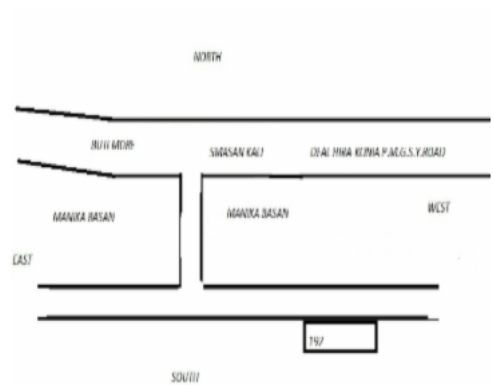

নির্বাচক নিবন্ধন আধিকারিকের স্বাক্ষর

Nazri Naksha

Google Map View

Polling Station Building Front View

Polling Station Front View

Cad View

Key MAP View

1 নাম : দেবাজ্ঞান পাহাড়ী পিতার নাম: হরিপদ পাহাড়ী বাড়ির নং : n0030 বয়স : 32 লিঙ্গ : পুরুষ	NNS1278795 ফটো উপলব্ধ	2 নাম : জয়দেব পাহাড়ী পিতার নাম: হরিপদ পাহাড়ী বাড়ির নং : n0030 বয়স : 31 লিঙ্গ : পুরুষ	NNS1657501 ফটো উপলব্ধ	3 নাম : সরস্বতী পাহাড়ী স্বামীর নাম: হরিপদ পাহাড়ী বাড়ির নং : এন0030 বয়স : 67 লিঙ্গ : মহিলা	NNS2387199 ফটো উপলব্ধ
4 নাম : সঙ্গীতা (মাইতি) জানা স্বামীর নাম: তপন জানা বাড়ির নং : n0231 বয়স : 36 লিঙ্গ : মহিলা	NNS1297191 ফটো উপলব্ধ	5 নাম : অনিমা (মাইতি)সিং স্বামীর নাম: বনু সিং বাড়ির নং : n0224 বয়স : 37 লিঙ্গ : মহিলা	NNS1192947 ফটো উপলব্ধ	6 নাম : চক্রধর কর পিতার নাম: অচিন্ত্য কর বাড়ির নং : n0229 বয়স : 53 লিঙ্গ : পুরুষ	CJD2634905 ফটো উপলব্ধ
7 নাম : বসুমতী কর স্বামীর নাম: চক্রধর কর বাড়ির নং : n0230 বয়স : 45 লিঙ্গ : মহিলা	CJD1825157 ফটো উপলব্ধ	8 নাম : মিনতী কর্মকার স্বামীর নাম: উওম কর্মকার বাড়ির নং : এন0000 বয়স : 48 লিঙ্গ : মহিলা	FGH2231447 ফটো উপলব্ধ	9 নাম : ভারতী গুচ্ছাইং স্বামীর নাম: শশাঙ্ক গুচ্ছাইং বাড়ির নং : n0163 বয়স : 42 লিঙ্গ : মহিলা	CJD2810984 ফটো উপলব্ধ
10 নাম : শশাঙ্ক গুচ্ছাইং পিতার নাম: মধুসূদন গুচ্ছাইং বাড়ির নং : n0163 বয়স : 51 লিঙ্গ : পুরুষ	WB/31/212/462577 ফটো উপলব্ধ	11 নাম : বিনোদ গুচ্ছাইং পিতার নাম: শশাঙ্ক গুচ্ছাইং বাড়ির নং : এন0163 বয়স : 26 লিঙ্গ : পুরুষ	NNS2016418 ফটো উপলব্ধ	12 নাম : আশালতা গুচ্ছাইং স্বামীর নাম: মধুসূদন গুচ্ছাইং বাড়ির নং : n0163 বয়স : 91 লিঙ্গ : মহিলা	WB/31/212/462111 ফটো উপলব্ধ
13 নাম : সুশান্ত গুচ্ছাইং পিতার নাম: মধুসূদন গুচ্ছাইং বাড়ির নং : n0163 বয়স : 45 লিঙ্গ : পুরুষ	CJD2240661 ফটো উপলব্ধ	14 নাম : অনিতা গুচ্ছাইং স্বামীর নাম: সুশান্ত গুচ্ছাইং বাড়ির নং : n0163 বয়স : 41 লিঙ্গ : মহিলা	CJD2734838 ফটো উপলব্ধ	15 নাম : মধুসূদন গুচ্ছাইং পিতার নাম: গৌরহরি গুচ্ছাইং বাড়ির নং : n0163 বয়স : 91 লিঙ্গ : পুরুষ	WB/31/212/462319 ফটো উপলব্ধ
16 নাম : উষা গায়েন স্বামীর নাম: হরিপদ গায়েন বাড়ির নং : n0059 বয়স : 41 লিঙ্গ : মহিলা	CJD2937936 ফটো উপলব্ধ	17 নাম : নূপুর গায়েন স্বামীর নাম: বিষ্ণুপদ গায়েন বাড়ির নং : n0059 বয়স : 51 লিঙ্গ : মহিলা	WB/31/212/474480 ফটো উপলব্ধ	18 নাম : হরিপদ গায়েন পিতার নাম: সন্তোষ গায়েন বাড়ির নং : n0059 বয়স : 48 লিঙ্গ : পুরুষ	CJD1818822 ফটো উপলব্ধ
19 নাম : সোনামোনি গায়েন স্বামীর নাম: গৌরাজ গায়েন বাড়ির নং : এন0059 বয়স : 25 লিঙ্গ : মহিলা	NNS2387082 ফটো উপলব্ধ	20 নাম : বিষ্ণুপদ গায়েন পিতার নাম: সন্তোষ কুমার গায়েন বাড়ির নং : 155 বয়স : 51 লিঙ্গ : পুরুষ	NNS2458743 ফটো উপলব্ধ	21 নাম : সুমন গায়েন পিতার নাম: হরিপদ গায়েন বাড়ির নং : এন0059 বয়স : 21 লিঙ্গ : পুরুষ	NNS2521755 ফটো উপলব্ধ
22 নাম : সুভাষ গিরি পিতার নাম: হেমন্ত কুমার গিরি বাড়ির নং : n0195 বয়স : 39 লিঙ্গ : পুরুষ	CJD2734820 ফটো উপলব্ধ	23 নাম : বীণাপাণি গিরি স্বামীর নাম: হেমন্ত গিরি বাড়ির নং : n0195 বয়স : 71 লিঙ্গ : মহিলা	WB/31/212/474135 ফটো উপলব্ধ	24 নাম : আরতি জানা স্বামীর নাম: দেবাশিষ জানা বাড়ির নং : n0198 বয়স : 58 লিঙ্গ : মহিলা	WB/31/212/474478 ফটো উপলব্ধ
25 নাম : মানস জানা পিতার নাম: অতুল জানা বাড়ির নং : n0197 বয়স : 70 লিঙ্গ : পুরুষ	WB/31/212/474211 ফটো উপলব্ধ	26 নাম : প্রভাতী জানা স্বামীর নাম: মানস জানা বাড়ির নং : n0197 বয়স : 66 লিঙ্গ : মহিলা	WB/31/212/474649 ফটো উপলব্ধ	27 নাম : অর্জিত জানা পিতার নাম: মানস জানা বাড়ির নং : এন0020 বয়স : 45 লিঙ্গ : পুরুষ	NNS0799023 ফটো উপলব্ধ
28 নাম : দেবাশিষ জানা পিতার নাম: আশুতোষ জানা বাড়ির নং : n0198 বয়স : 63 লিঙ্গ : পুরুষ	WB/31/212/474057 ফটো উপলব্ধ	29 নাম : গীতালি জানা স্বামীর নাম: দীপক জানা বাড়ির নং : n0107 বয়স : 48 লিঙ্গ : মহিলা	CJD1762632 ফটো উপলব্ধ	30 নাম : প্রদীপ জানা পিতার নাম: বিভূতি জানা বাড়ির নং : n0107 বয়স : 44 লিঙ্গ : পুরুষ	CJD2597532 ফটো উপলব্ধ