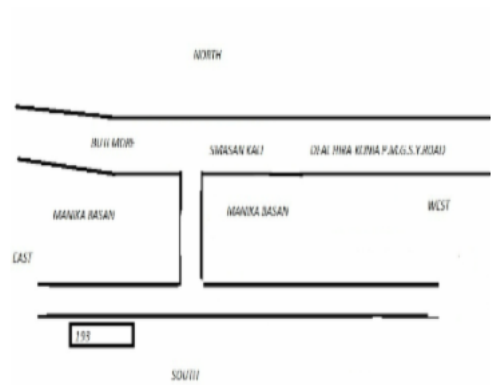

নির্বাচক নিবন্ধন আধিকারিকের স্বাক্ষর

Nazri Naksha

Google Map View

Polling Station Building Front View

Polling Station Front View

Cad View

Key MAP View

বিধানসভা নির্বাচনক্ষেত্রের নং, নাম : 217-রামনগর
ভাগ নং, নাম : 1-মানিকাবসান