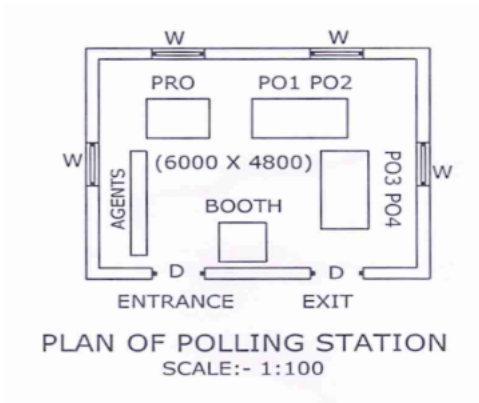

নির্বাচক নিবন্ধন আধিকারিকের স্বাক্ষর

Nazri Naksha

Google Map View

Polling Station Building Front View

Polling Station Front View

Cad View

Key MAP View

বিধানসভা নির্বাচনক্ষেত্রের নং, নাম : 217-রামনগর
ভাগ নং, নাম : 1-মানিকাবসান