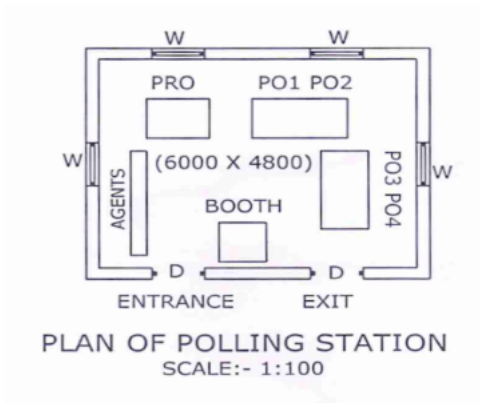

নির্বাচক নিবন্ধন আধিকারিকের স্বাক্ষর

Nazri Naksha

Google Map View

Polling Station Building Front View

Polling Station Front View

Cad View

Key MAP View

1 নাম : সেক মসিরুদ্দিন পিতার নাম : সেক সুজাউদ্দিন বাড়ির নং : n0150 বয়স : 44 লিঙ্গ : পুরুষ	CJD2374114 ফটো উপলব্ধ	2 নাম : আরজিনা বিবি স্বামীর নাম : সেক সুজাউদ্দিন বাড়ির নং : n0152 বয়স : 69 লিঙ্গ : মহিলা	NNS2125078 ফটো উপলব্ধ	3 নাম : হেদায়েৎ আলি সাহা পিতার নাম : লালচাঁদ আলি সাহা বাড়ির নং : n0025 বয়স : 47 লিঙ্গ : পুরুষ	CJD1726629 ফটো উপলব্ধ
4 নাম : আমিরুন বিবি স্বামীর নাম : হেদায়েৎ আলি সাহা বাড়ির নং : n0025 বয়স : 45 লিঙ্গ : মহিলা	CJD2874717 ফটো উপলব্ধ	5 নাম : জাহানারা বিবি স্বামীর নাম : মুস্তাক আহম্মদ সাহা বাড়ির নং : n0025 বয়স : 58 লিঙ্গ : মহিলা	WB/31/212/477280 ফটো উপলব্ধ	6 নাম : রিনাশো বিবি স্বামীর নাম : মিনাজ উদ্দিন সেক বাড়ির নং : n0025 বয়স : 44 লিঙ্গ : মহিলা	CJD1822709 ফটো উপলব্ধ
7 নাম : দুলা বিবি স্বামীর নাম : আহম্মদ সাহা বাড়ির নং : n0027 বয়স : 71 লিঙ্গ : মহিলা	WB/31/212/477638 ফটো উপলব্ধ	8 নাম : সোরাপ সাহা পিতার নাম : সামসের সাহা বাড়ির নং : n0078 বয়স : 33 লিঙ্গ : পুরুষ	NNS1434638 ফটো উপলব্ধ	9 নাম : সামসের সাহা পিতার নাম : হারুণ সাহা বাড়ির নং : n0078 বয়স : 54 লিঙ্গ : পুরুষ	WB/31/212/477729 ফটো উপলব্ধ
10 নাম : সাবেরা বিবি স্বামীর নাম : সামসের সাহা বাড়ির নং : n0078 বয়স : 61 লিঙ্গ : মহিলা	CJD1726702 ফটো উপলব্ধ	11 নাম : সখিলা বিবি স্বামীর নাম : আজিজুল সাহা বাড়ির নং : n0047 বয়স : 68 লিঙ্গ : মহিলা	WB/31/212/477870 ফটো উপলব্ধ	12 নাম : ইমরান আলি সাহা পিতার নাম : আজিজুল সাহা বাড়ির নং : n0047 বয়স : 36 লিঙ্গ : পুরুষ	NNS1279306 ফটো উপলব্ধ
13 নাম : ইরসাদ সাহা পিতার নাম : আজিজুল সাহা বাড়ির নং : n0047 বয়স : 35 লিঙ্গ : পুরুষ	NNS1349513 ফটো উপলব্ধ	14 নাম : রুবি খাতুন পিতার নাম : আজিজুল সাহা বাড়ির নং : n0047 বয়স : 33 লিঙ্গ : মহিলা	NNS1434570 ফটো উপলব্ধ	15 নাম : আব্দুল সাত্তার সাহা পিতার নাম : আজিজুল সাহা বাড়ির নং : n0047 বয়স : 32 লিঙ্গ : পুরুষ	NNS1658483 ফটো উপলব্ধ
16 নাম : সন্ধ্যারানী ঘড়াই স্বামীর নাম : শুকদেব ঘড়াই বাড়ির নং : n0030 বয়স : 59 লিঙ্গ : মহিলা	WB/31/212/477412 ফটো উপলব্ধ	17 নাম : রোসন সাহা পিতার নাম : কালু সাহা বাড়ির নং : n0030 বয়স : 36 লিঙ্গ : পুরুষ	NNS1349471 ফটো উপলব্ধ	18 নাম : জুরিমন বিবি স্বামীর নাম : কালু সাহা বাড়ির নং : n0030 বয়স : 78 লিঙ্গ : মহিলা	WB/31/212/477614 ফটো উপলব্ধ
19 নাম : মনুজা বিবি স্বামীর নাম : সেক স্ত সাহা বাড়ির নং : n0030 বয়স : 70 লিঙ্গ : মহিলা	WB/31/212/477613 ফটো উপলব্ধ	20 নাম : নজরুল সাহা পিতার নাম : হাবিব সাহা বাড়ির নং : n0036 বয়স : 53 লিঙ্গ : পুরুষ	NNS2383750 ফটো উপলব্ধ	21 নাম : জয়িমন বিবি স্বামীর নাম : নজরুল সাহা বাড়ির নং : n0036 বয়স : 47 লিঙ্গ : মহিলা	CJD2599744 ফটো উপলব্ধ
22 নাম : হালিমা বিবি স্বামীর নাম : সাহাজানশাহ বাড়ির নং : n0027 বয়স : 40 লিঙ্গ : মহিলা	CJD2599918 ফটো উপলব্ধ	23 নাম : জৈগুন বিবি স্বামীর নাম : জাহাঙ্গীর সাহা বাড়ির নং : n0027 বয়স : 45 লিঙ্গ : মহিলা	CJD2599926 ফটো উপলব্ধ	24 নাম : জাহাঙ্গীর সাহা পিতার নাম : আহম্মদ সাহা বাড়ির নং : বীলেজ- আড়িয়া পদ্মপুর বয়স : 46 লিঙ্গ : পুরুষ	NNS2642346 ফটো উপলব্ধ
25 নাম : শাহাজান সাহা পিতার নাম : আহম্মদ সাহা বাড়ির নং : n0027 বয়স : 53 লিঙ্গ : পুরুষ	WB/31/212/477919 ফটো উপলব্ধ	26 নাম : জাহানারা খাতুন স্বামীর নাম : শাহাজান সাহা বাড়ির নং : এন0027 বয়স : 22 লিঙ্গ : মহিলা	NNS2510279 ফটো উপলব্ধ	27 নাম : জাবোদা বিবি স্বামীর নাম : লালচাঁদ আলি সাহা বাড়ির নং : n0025 বয়স : 83 লিঙ্গ : মহিলা	WB/31/212/477279 ফটো উপলব্ধ
28 নাম : সাকিনা বিবি স্বামীর নাম : লোকমান সেক বাড়ির নং : n0062 বয়স : 35 লিঙ্গ : মহিলা	NNS1546423 ফটো উপলব্ধ	29 নাম : সেক লোকমান পিতার নাম : সেক মোওসান বাড়ির নং : n0062 বয়স : 37 লিঙ্গ : পুরুষ	NNS1658624 ফটো উপলব্ধ	30 নাম : নুসেহার বিবি স্বামীর নাম : নুর আলি সাহা বাড়ির নং : n0062 বয়স : 46 লিঙ্গ : মহিলা	CJD1822501 ফটো উপলব্ধ