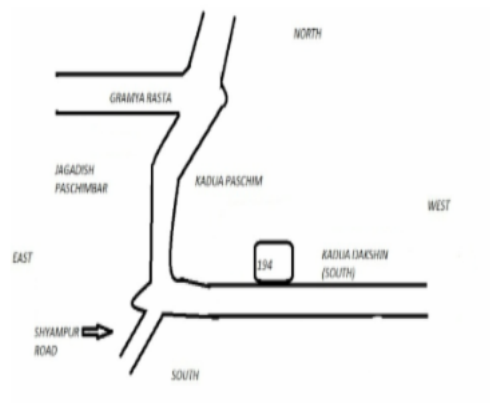

নির্বাচক নিবন্ধন আধিকারিকের স্বাক্ষর

Nazri Naksha

Google Map View

Polling Station Building Front View

Polling Station Front View

Cad View

Key MAP View

1 নাম : সেক মসিরুদ্দিন পিতার নাম : সেক সুজাউদ্দিন বাড়ির নং : n0150 বয়স : 44 লিঙ্গ : পুরুষ	CJD2374114 ফটো উপলব্ধ	2 নাম : আরজিনা বিবি স্বামীর নাম : সেক সুজাউদ্দিন বাড়ির নং : n0152 বয়স : 69 লিঙ্গ : মহিলা	NNS2125078 ফটো উপলব্ধ	3 নাম : হেদায়েৎ আলি সাহা পিতার নাম : লালচাঁদ আলি সাহা বাড়ির নং : n0025 বয়স : 47 লিঙ্গ : পুরুষ	CJD1726629 ফটো উপলব্ধ
4 নাম : আমিরুন বিবি স্বামীর নাম : হেদায়েৎ আলি সাহা বাড়ির নং : n0025 বয়স : 45 লিঙ্গ : মহিলা	CJD2874717 ফটো উপলব্ধ	5 নাম : জাহানারা বিবি স্বামীর নাম : মুস্তাক আহম্মদ সাহা বাড়ির নং : n0025 বয়স : 58 লিঙ্গ : মহিলা	WB/31/212/477280 ফটো উপলব্ধ	6 নাম : রিনাশো বিবি স্বামীর নাম : মিনাজ উদ্দিন সেক বাড়ির নং : n0025 বয়স : 44 লিঙ্গ : মহিলা	CJD1822709 ফটো উপলব্ধ
7 নাম : দুলা বিবি স্বামীর নাম : আহম্মদ সাহা বাড়ির নং : n0027 বয়স : 71 লিঙ্গ : মহিলা	WB/31/212/477638 ফটো উপলব্ধ	8 নাম : সোরাপ সাহা পিতার নাম : সামসের সাহা বাড়ির নং : n0078 বয়স : 33 লিঙ্গ : পুরুষ	NNS1434638 ফটো উপলব্ধ	9 নাম : সামসের সাহা পিতার নাম : হারুণ সাহা বাড়ির নং : n0078 বয়স : 54 লিঙ্গ : পুরুষ	WB/31/212/477729 ফটো উপলব্ধ
10 নাম : সাবেরা বিবি স্বামীর নাম : সামসের সাহা বাড়ির নং : n0078 বয়স : 61 লিঙ্গ : মহিলা	CJD1726702 ফটো উপলব্ধ	11 নাম : সখিলা বিবি স্বামীর নাম : আজিজুল সাহা বাড়ির নং : n0047 বয়স : 68 লিঙ্গ : মহিলা	WB/31/212/477870 ফটো উপলব্ধ	12 নাম : ইমরান আলি সাহা পিতার নাম : আজিজুল সাহা বাড়ির নং : n0047 বয়স : 36 লিঙ্গ : পুরুষ	NNS1279306 ফটো উপলব্ধ
13 নাম : ইরসাদ সাহা পিতার নাম : আজিজুল সাহা বাড়ির নং : n0047 বয়স : 35 লিঙ্গ : পুরুষ	NNS1349513 ফটো উপলব্ধ	14 নাম : রুবি খাতুন পিতার নাম : আজিজুল সাহা বাড়ির নং : n0047 বয়স : 33 লিঙ্গ : মহিলা	NNS1434570 ফটো উপলব্ধ	15 নাম : আব্দুল সাত্তার সাহা পিতার নাম : আজিজুল সাহা বাড়ির নং : n0047 বয়স : 32 লিঙ্গ : পুরুষ	NNS1658483 ফটো উপলব্ধ
16 নাম : সন্ধ্যারানী ঘড়াই স্বামীর নাম : শুকদেব ঘড়াই বাড়ির নং : n0030 বয়স : 59 লিঙ্গ : মহিলা	WB/31/212/477412 ফটো উপলব্ধ	17 নাম : রোসন সাহা পিতার নাম : কালু সাহা বাড়ির নং : n0030 বয়স : 36 লিঙ্গ : পুরুষ	NNS1349471 ফটো উপলব্ধ	18 নাম : জুরিমন বিবি স্বামীর নাম : কালু সাহা বাড়ির নং : n0030 বয়স : 78 লিঙ্গ : মহিলা	WB/31/212/477614 ফটো উপলব্ধ
19 নাম : মনুজা বিবি স্বামীর নাম : সেক স্ত সাহা বাড়ির নং : n0030 বয়স : 70 লিঙ্গ : মহিলা	WB/31/212/477613 ফটো উপলব্ধ	20 নাম : নজরুল সাহা পিতার নাম : হাবিব সাহা বাড়ির নং : n0036 বয়স : 53 লিঙ্গ : পুরুষ	NNS2383750 ফটো উপলব্ধ	21 নাম : জয়িমন বিবি স্বামীর নাম : নজরুল সাহা বাড়ির নং : n0036 বয়স : 47 লিঙ্গ : মহিলা	CJD2599744 ফটো উপলব্ধ
22 নাম : হালিমা বিবি স্বামীর নাম : সাহাজানশাহ বাড়ির নং : n0027 বয়স : 40 লিঙ্গ : মহিলা	CJD2599918 ফটো উপলব্ধ	23 নাম : জৈগুন বিবি স্বামীর নাম : জাহাঙ্গীর সাহা বাড়ির নং : n0027 বয়স : 45 লিঙ্গ : মহিলা	CJD2599926 ফটো উপলব্ধ	24 নাম : জাহাঙ্গীর সাহা পিতার নাম : আহম্মদ সাহা বাড়ির নং : বীলেজ- আড়িয়া পদ্মপুর বয়স : 46 লিঙ্গ : পুরুষ	NNS2642346 ফটো উপলব্ধ
25 নাম : শাহাজান সাহা পিতার নাম : আহম্মদ সাহা বাড়ির নং : n0027 বয়স : 53 লিঙ্গ : পুরুষ	WB/31/212/477919 ফটো উপলব্ধ	26 নাম : জাহানারা খাতুন স্বামীর নাম : শাহাজান সাহা বাড়ির নং : এন0027 বয়স : 22 লিঙ্গ : মহিলা	NNS2510279 ফটো উপলব্ধ	27 নাম : জাবোদা বিবি স্বামীর নাম : লালচাঁদ আলি সাহা বাড়ির নং : n0025 বয়স : 83 লিঙ্গ : মহিলা	WB/31/212/477279 ফটো উপলব্ধ
28 নাম : সাকিনা বিবি স্বামীর নাম : লোকমান সেক বাড়ির নং : n0062 বয়স : 35 লিঙ্গ : মহিলা	NNS1546423 ফটো উপলব্ধ	29 নাম : সেক লোকমান পিতার নাম : সেক মোওসান বাড়ির নং : n0062 বয়স : 37 লিঙ্গ : পুরুষ	NNS1658624 ফটো উপলব্ধ	30 নাম : নুসেহার বিবি স্বামীর নাম : নুর আলি সাহা বাড়ির নং : n0062 বয়স : 46 লিঙ্গ : মহিলা	CJD1822501 ফটো উপলব্ধ