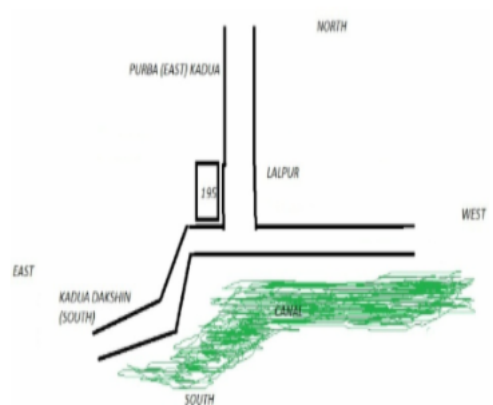

নির্বাচক নিবন্ধন আধিকারিকের স্বাক্ষর

Nazri Naksha

Google Map View

Polling Station Building Front View

Polling Station Front View

Cad View

Key MAP View

1 নাম : ছবি আচার্য স্বামীর নাম: রামগোবিন্দ আচার্য বাড়ির নং : n0069 বয়স : 63 লিঙ্গ : মহিলা	WB/31/212/480107	2 নাম : রুবি আচার্য স্বামীর নাম: শিবশংকর আচার্য বাড়ির নং : n0069 বয়স : 32 লিঙ্গ : মহিলা	NNS1658764	3 নাম : রবিশঙ্কর আচার্য পিতার নাম: রামগোবিন্দ আচার্য বাড়ির নং : n0069 বয়স : 39 লিঙ্গ : পুরুষ	NNS0811893
4 নাম : আরতি আচার্য স্বামীর নাম: রামেশ্বর আচার্য বাড়ির নং : n0072 বয়স : 76 লিঙ্গ : মহিলা	WB/31/212/480030	5 নাম : রামগোবিন্দ আচার্য পিতার নাম: ভজহরি আচার্য বাড়ির নং : n0069 বয়স : 82 লিঙ্গ : পুরুষ	NNS1349950	6 নাম : সন্ধ্যারাণী আচার্য স্বামীর নাম: সুশান্ত আচার্য বাড়ির নং : n0068 বয়স : 52 লিঙ্গ : মহিলা	WB/31/212/480214
7 নাম : সুশান্ত আচার্য পিতার নাম: বিপিন আচার্য বাড়ির নং : n0068 বয়স : 58 লিঙ্গ : পুরুষ	WB/31/212/480183	8 নাম : অনন্যা আচার্য স্বামীর নাম: তারাশঙ্কর আচার্য বাড়ির নং : n0072 বয়স : 31 লিঙ্গ : মহিলা	NNS1745496	9 নাম : তারাশংকর আচার্য পিতার নাম: রামেশ্বর আচার্য বাড়ির নং : n0072 বয়স : 42 লিঙ্গ : পুরুষ	CJD2357721
10 নাম : শিবশঙ্কর আচার্য পিতার নাম: রামগোবিন্দ আচার্য বাড়ির নং : n0069 বয়স : 46 লিঙ্গ : পুরুষ	CJD1824317	11 নাম : সৌম্যদীপ আদক পিতার নাম: বীরকুমার আদক বাড়ির নং : JL 134 বয়স : 24 লিঙ্গ : পুরুষ	NNS2455095	12 নাম : সুমিত্রা আদক পিতার নাম: শুচিসুন্দর আদক বাড়ির নং : এন0057 বয়স : 23 লিঙ্গ : পুরুষ	NNS2420446
13 নাম : কল্পনা আদক স্বামীর নাম: সুধী রঞ্জন আদক বাড়ির নং : N0057 বয়স : 31 লিঙ্গ : মহিলা	NNS2015709	14 নাম : দুর্গা শঙ্কর আদক পিতার নাম: পুলিন আদক বাড়ির নং : n0020 বয়স : 48 লিঙ্গ : পুরুষ	CJD1725944	15 নাম : তপন আদক পিতার নাম: পরেশ আদক বাড়ির নং : n0024 বয়স : 46 লিঙ্গ : পুরুষ	CJD2602217
16 নাম : অর্চনা আদক স্বামীর নাম: রতিকান্ত আদক বাড়ির নং : n0059 বয়স : 41 লিঙ্গ : মহিলা	CJD2735769	17 নাম : মৃণ্ময় আদক পিতার নাম: দাশরথী আদক বাড়ির নং : n0027 বয়স : 41 লিঙ্গ : পুরুষ	CJD2245520	18 নাম : অর্পণ আদক পিতার নাম: স্বপন আদক বাড়ির নং : এন0024 বয়স : 22 লিঙ্গ : পুরুষ	NNS2408144
19 নাম : চন্দন আদক পিতার নাম: বরুণ আদক বাড়ির নং : n0092 বয়স : 39 লিঙ্গ : পুরুষ	CJD2938876	20 নাম : পৌতম আদক পিতার নাম: বরুণ আদক বাড়ির নং : n0092 বয়স : 37 লিঙ্গ : পুরুষ	NNS1192632	21 নাম : কুষ্ণারানী আদক করন স্বামীর নাম: শুচিসুন্দর আদক বাড়ির নং : n0057 বয়স : 50 লিঙ্গ : মহিলা	CJD2602274
22 নাম : শুভদ্বীপ আদক পিতার নাম: দেবাশিস আদক বাড়ির নং : এন0030 বয়স : 25 লিঙ্গ : পুরুষ	NNS2323137	23 নাম : শিউলি আদক স্বামীর নাম: রথীন্দ্র আদক বাড়ির নং : n0026 বয়স : 40 লিঙ্গ : মহিলা	CJD2863157	24 নাম : গৌরাঙ্গ আদক পিতার নাম: দুর্গাশঙ্কর আদক বাড়ির নং : এন0020 বয়স : 23 লিঙ্গ : পুরুষ	NNS2322568
25 নাম : গোপাল আদক পিতার নাম: বিশ্বনাথ আদক বাড়ির নং : এন0020 বয়স : 25 লিঙ্গ : পুরুষ	NNS2322576	26 নাম : কৃষ্ণশঙ্কর আদক পিতার নাম: স্বপন আদক বাড়ির নং : না বয়স : 23 লিঙ্গ : পুরুষ	NNS2327542	27 নাম : দিপ্তেন্দ্র আদক পিতার নাম: পঙ্কজ আদক বাড়ির নং : 134 বয়স : 58 লিঙ্গ : পুরুষ	CJD1726157
28 নাম : অনিমেষ্ আদক পিতার নাম: অশোক কুমার আদক বাড়ির নং : না বয়স : 49 লিঙ্গ : পুরুষ	CJD2604098	29 নাম : উত্তম আদক পিতার নাম: বরুণ আদক বাড়ির নং : n0092 বয়স : 36 লিঙ্গ : পুরুষ	NNS1192640	30 নাম : সোনালী হাজরা আদক স্বামীর নাম: ধৃতিসুন্দর আদক বাড়ির নং : n0059 বয়স : 42 লিঙ্গ : মহিলা	CJD2602175