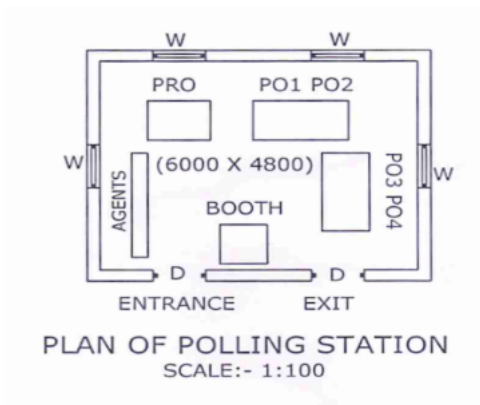

নির্বাচক নিবন্ধন আধিকারিকের স্বাক্ষর

Nazri Naksha

Google Map View

Polling Station Building Front View

Polling Station Front View

Cad View

Key MAP View

1 নাম : ছবি আচার্য স্বামীর নাম: রামগোবিন্দ আচার্য বাড়ির নং : n0069 বয়স : 63 লিঙ্গ : মহিলা	WB/31/212/480107	2 নাম : রুবি আচার্য স্বামীর নাম: শিবশংকর আচার্য বাড়ির নং : n0069 বয়স : 32 লিঙ্গ : মহিলা	NNS1658764	3 নাম : রবিশঙ্কর আচার্য পিতার নাম: রামগোবিন্দ আচার্য বাড়ির নং : n0069 বয়স : 39 লিঙ্গ : পুরুষ	NNS0811893
4 নাম : আরতি আচার্য স্বামীর নাম: রামেশ্বর আচার্য বাড়ির নং : n0072 বয়স : 76 লিঙ্গ : মহিলা	WB/31/212/480030	5 নাম : রামগোবিন্দ আচার্য পিতার নাম: ভজহরি আচার্য বাড়ির নং : n0069 বয়স : 82 লিঙ্গ : পুরুষ	NNS1349950	6 নাম : সন্ধ্যারাণী আচার্য স্বামীর নাম: সুশান্ত আচার্য বাড়ির নং : n0068 বয়স : 52 লিঙ্গ : মহিলা	WB/31/212/480214
7 নাম : সুশান্ত আচার্য পিতার নাম: বিপিন আচার্য বাড়ির নং : n0068 বয়স : 58 লিঙ্গ : পুরুষ	WB/31/212/480183	8 নাম : অনন্যা আচার্য স্বামীর নাম: তারাশঙ্কর আচার্য বাড়ির নং : n0072 বয়স : 31 লিঙ্গ : মহিলা	NNS1745496	9 নাম : তারাশংকর আচার্য পিতার নাম: রামেশ্বর আচার্য বাড়ির নং : n0072 বয়স : 42 লিঙ্গ : পুরুষ	CJD2357721
10 নাম : শিবশঙ্কর আচার্য পিতার নাম: রামগোবিন্দ আচার্য বাড়ির নং : n0069 বয়স : 46 লিঙ্গ : পুরুষ	CJD1824317	11 নাম : সৌম্যদীপ আদক পিতার নাম: বীরকুমার আদক বাড়ির নং : JL 134 বয়স : 24 লিঙ্গ : পুরুষ	NNS2455095	12 নাম : সুমিত্রা আদক পিতার নাম: শুচিসুন্দর আদক বাড়ির নং : এন0057 বয়স : 23 লিঙ্গ : পুরুষ	NNS2420446
13 নাম : কল্পনা আদক স্বামীর নাম: সুধী রঞ্জন আদক বাড়ির নং : N0057 বয়স : 31 লিঙ্গ : মহিলা	NNS2015709	14 নাম : দুর্গা শঙ্কর আদক পিতার নাম: পুলিন আদক বাড়ির নং : n0020 বয়স : 48 লিঙ্গ : পুরুষ	CJD1725944	15 নাম : তপন আদক পিতার নাম: পরেশ আদক বাড়ির নং : n0024 বয়স : 46 লিঙ্গ : পুরুষ	CJD2602217
16 নাম : অর্চনা আদক স্বামীর নাম: রতিকান্ত আদক বাড়ির নং : n0059 বয়স : 41 লিঙ্গ : মহিলা	CJD2735769	17 নাম : মৃণ্ময় আদক পিতার নাম: দাশরথী আদক বাড়ির নং : n0027 বয়স : 41 লিঙ্গ : পুরুষ	CJD2245520	18 নাম : অর্পণ আদক পিতার নাম: স্বপন আদক বাড়ির নং : এন0024 বয়স : 22 লিঙ্গ : পুরুষ	NNS2408144
19 নাম : চন্দন আদক পিতার নাম: বরুণ আদক বাড়ির নং : n0092 বয়স : 39 লিঙ্গ : পুরুষ	CJD2938876	20 নাম : পৌতম আদক পিতার নাম: বরুণ আদক বাড়ির নং : n0092 বয়স : 37 লিঙ্গ : পুরুষ	NNS1192632	21 নাম : কুষ্ণারানী আদক করন স্বামীর নাম: শুচিসুন্দর আদক বাড়ির নং : n0057 বয়স : 50 লিঙ্গ : মহিলা	CJD2602274
22 নাম : শুভদ্বীপ আদক পিতার নাম: দেবাশিস আদক বাড়ির নং : এন0030 বয়স : 25 লিঙ্গ : পুরুষ	NNS2323137	23 নাম : শিউলি আদক স্বামীর নাম: রথীন্দ্র আদক বাড়ির নং : n0026 বয়স : 40 লিঙ্গ : মহিলা	CJD2863157	24 নাম : গৌরাঙ্গ আদক পিতার নাম: দুর্গাশঙ্কর আদক বাড়ির নং : এন0020 বয়স : 23 লিঙ্গ : পুরুষ	NNS2322568
25 নাম : গোপাল আদক পিতার নাম: বিশ্বনাথ আদক বাড়ির নং : এন0020 বয়স : 25 লিঙ্গ : পুরুষ	NNS2322576	26 নাম : কৃষ্ণশঙ্কর আদক পিতার নাম: স্বপন আদক বাড়ির নং : না বয়স : 23 লিঙ্গ : পুরুষ	NNS2327542	27 নাম : দিপ্তেন্দ্র আদক পিতার নাম: পঙ্কজ আদক বাড়ির নং : 134 বয়স : 58 লিঙ্গ : পুরুষ	CJD1726157
28 নাম : অনিমেষ্ আদক পিতার নাম: অশোক কুমার আদক বাড়ির নং : না বয়স : 49 লিঙ্গ : পুরুষ	CJD2604098	29 নাম : উত্তম আদক পিতার নাম: বরুণ আদক বাড়ির নং : n0092 বয়স : 36 লিঙ্গ : পুরুষ	NNS1192640	30 নাম : সোনালী হাজরা আদক স্বামীর নাম: ধৃতিসুন্দর আদক বাড়ির নং : n0059 বয়স : 42 লিঙ্গ : মহিলা	CJD2602175