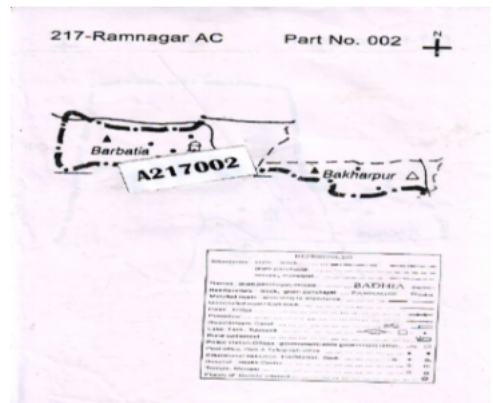

নির্বাচক নিবন্ধন আধিকারিকের স্বাক্ষর

Nazri Naksha

Google Map View

Polling Station Building Front View

Polling Station Front View

Cad View

Key MAP View

বিধানসভা নির্বাচনক্ষেত্রের নং, নাম : 217-রামনগর
ভাগ নং, নাম : 1-বারবাটিয়া (সম্পূর্ণ) জে.এল নং ৩