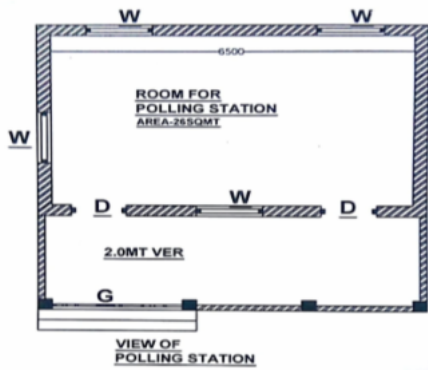

নির্বাচক নিবন্ধন আধিকারিকের স্বাক্ষর

Nazri Naksha

Google Map View

Polling Station Building Front View

Polling Station Front View

Cad View

Key MAP View

বিধানসভা নির্বাচনক্ষেত্রের নং, নাম : 217-রামনগর
ভাগ নং, নাম : 1-বারবাটিয়া (সম্পূর্ণ) জে.এল নং ৩