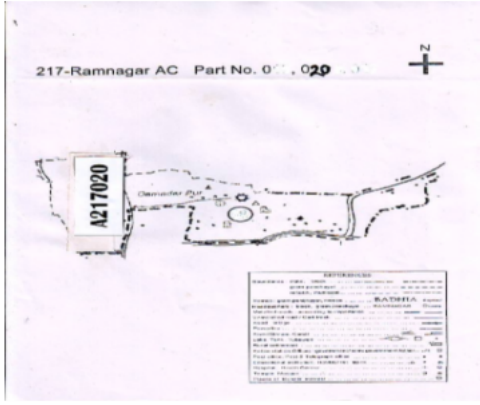

Nazri Naksha