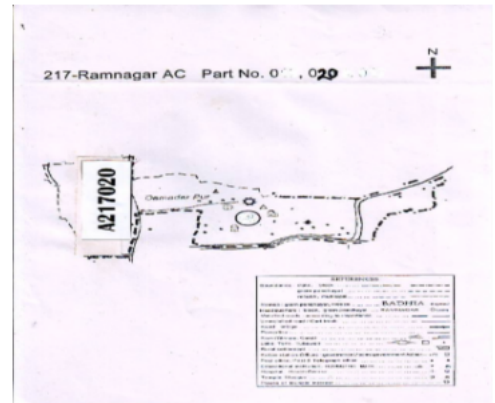

নির্বাচক নিবন্ধন আধিকারিকের স্বাক্ষর

Nazri Naksha

Google Map View

Polling Station Building Front View

Polling Station Front View

Cad View

Key MAP View

1	CJD1348150	নাম : তাপস গিরি পিতার নাম: হরিপদ গিরি বাড়ির নং : n0026 বয়স : 49 লিঙ্গ : পুরুষ	ফটো উপলব্ধ	2	NNS1703537	নাম : চারুবালা গিরি পিতার নাম: চিন্তামনি গিরি বাড়ির নং : n0029 বয়স : 75 লিঙ্গ : মহিলা	ফটো উপলব্ধ	3	WB/31/212/045681	নাম : শ্যামাপদ গিরি পিতার নাম: চিন্তামনি গিরি বাড়ির নং : n0029 বয়স : 69 লিঙ্গ : পুরুষ	ফটো উপলব্ধ
4	CJD1349604	নাম : দিলীপ কুমার গিরি পিতার নাম: অশ্রুবিন্দু গিরি বাড়ির নং : n0078 বয়স : 49 লিঙ্গ : পুরুষ	ফটো উপলব্ধ	5	WB/31/212/048218	নাম : রবীন্দ্রনাথ জানা পিতার নাম: হৃদয় জানা বাড়ির নং : n0078 বয়স : 57 লিঙ্গ : পুরুষ	ফটো উপলব্ধ	6	NNS1592849	নাম : গৌরব জানা পিতার নাম: রবীন্দ্রনাথ জানা বাড়ির নং : n0078 বয়স : 31 লিঙ্গ : পুরুষ	ফটো উপলব্ধ
7	CJD1798636	নাম : পদ্মালোচন গিরি পিতার নাম: গিরিধারী গিরি বাড়ির নং : n0137 বয়স : 45 লিঙ্গ : পুরুষ	ফটো উপলব্ধ	8	CJD2701522	নাম : তাপসী গিরি স্বামীর নাম: পদ্মালোচন গিরি বাড়ির নং : n0137 বয়স : 40 লিঙ্গ : মহিলা	ফটো উপলব্ধ	9	CJD1799485	নাম : প্রদীপ গিরি পিতার নাম: গনেশ গিরি বাড়ির নং : n0016 বয়স : 45 লিঙ্গ : পুরুষ	ফটো উপলব্ধ
10	NNS1215599	নাম : রাজু গিরি পিতার নাম: সুধীর গিরি বাড়ির নং : n0017 বয়স : 39 লিঙ্গ : পুরুষ	ফটো উপলব্ধ	11	NNS1229178	নাম : মনু গিরি পিতার নাম: অধীর গিরি বাড়ির নং : n0018 বয়স : 41 লিঙ্গ : পুরুষ	ফটো উপলব্ধ	12	CJD1348606	নাম : কুনারাণী গিরি স্বামীর নাম: ঝণ্টু গিরি বাড়ির নং : n0018 বয়স : 48 লিঙ্গ : মহিলা	ফটো উপলব্ধ
13	CJD2890879	নাম : অতসী গিরি স্বামীর নাম: দিলীপ গিরি বাড়ির নং : n0174 বয়স : 36 লিঙ্গ : মহিলা	ফটো উপলব্ধ	14	NNS1964626	নাম : ধনঞ্জয় গিরি পিতার নাম: রাজেন্দ্র গিরি বাড়ির নং : 0022 বয়স : 27 লিঙ্গ : পুরুষ	ফটো উপলব্ধ	15	NNS1380526	নাম : কল্পনা মাল্লা স্বামীর নাম: গৌপাল মাল্লা বাড়ির নং : n0022 বয়স : 34 লিঙ্গ : মহিলা	ফটো উপলব্ধ
16	WB/31/212/045293	নাম : আরতি গিরি স্বামীর নাম: রাজেন্দ্র গিরি বাড়ির নং : n0022 বয়স : 57 লিঙ্গ : মহিলা	ফটো উপলব্ধ	17	WB/31/212/045286	নাম : রাজেন্দ্র গিরি পিতার নাম: সুরেন্দ্র গিরি বাড়ির নং : n0022 বয়স : 62 লিঙ্গ : পুরুষ	ফটো উপলব্ধ	18	NNS1703636	নাম : রবীন্দ্র গিরি পিতার নাম: গৌরাজ গিরি বাড়ির নং : n0021 বয়স : 30 লিঙ্গ : পুরুষ	ফটো উপলব্ধ
19	WB/31/212/045416	নাম : সন্ধ্যা গিরি স্বামীর নাম: গৌরাজ গিরি বাড়ির নং : n0021 বয়স : 59 লিঙ্গ : মহিলা	ফটো উপলব্ধ	20	WB/31/212/045473	নাম : গৌরাজ গিরি পিতার নাম: উপেন্দ্র গিরি বাড়ির নং : n0021 বয়স : 64 লিঙ্গ : পুরুষ	ফটো উপলব্ধ	21	NNS1229160	নাম : আরতি গিরি স্বামীর নাম: মনু গিরি বাড়ির নং : n0018 বয়স : 39 লিঙ্গ : মহিলা	ফটো উপলব্ধ
22	CJD1348598	নাম : ঝণ্টু কুমার গিরি পিতার নাম: অধীর গিরি বাড়ির নং : n0018 বয়স : 51 লিঙ্গ : পুরুষ	ফটো উপলব্ধ	23	NNS1310994	নাম : পূর্ণিমা গিরি স্বামীর নাম: রাজু গিরি বাড়ির নং : n0017 বয়স : 36 লিঙ্গ : মহিলা	ফটো উপলব্ধ	24	WB/31/212/045241	নাম : আরতি গিরি স্বামীর নাম: শ্যামাপদ গিরি বাড়ির নং : n0029 বয়স : 54 লিঙ্গ : মহিলা	ফটো উপলব্ধ
25	NNS1380534	নাম : শীর্ষেন্দু গিরি পিতার নাম: শ্যামাপদ গিরি বাড়ির নং : n0029 বয়স : 34 লিঙ্গ : পুরুষ	ফটো উপলব্ধ	26	WB/31/212/045281	নাম : সিদ্ধার্থ গিরি পিতার নাম: বিষ্ণুপদ গিরি বাড়ির নং : n0027 বয়স : 53 লিঙ্গ : পুরুষ	ফটো উপলব্ধ	27	WB/31/212/045309	নাম : কুসুম গিরি স্বামীর নাম: বিষ্ণুপদ গিরি বাড়ির নং : n0027 বয়স : 73 লিঙ্গ : মহিলা	ফটো উপলব্ধ
28	WB/31/212/048158	নাম : তিলোত্তমা গিরি স্বামীর নাম: গিরিধারী গিরি বাড়ির নং : n0137 বয়স : 78 লিঙ্গ : মহিলা	ফটো উপলব্ধ	29	CJD1349299	নাম : সুভাষিনী গিরি স্বামীর নাম: অশ্রুবিন্দু গিরি বাড়ির নং : n0078 বয়স : 68 লিঙ্গ : মহিলা	ফটো উপলব্ধ	30	WB/31/212/027771	নাম : নরেন চন্দ্র জানা পিতার নাম: প্রফুল্ল জানা বাড়ির নং : এন0001 বয়স : 63 লিঙ্গ : পুরুষ	ফটো উপলব্ধ