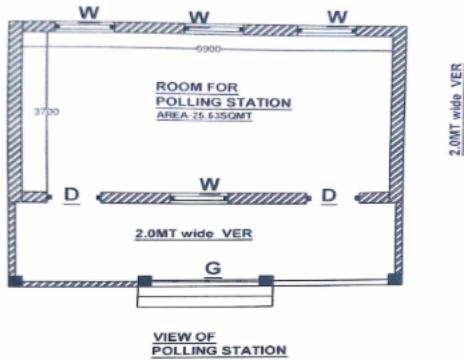

নির্বাচক নিবন্ধন আধিকারিকের স্বাক্ষর

Nazri Naksha

Google Map View

Polling Station Building Front View

Polling Station Front View

Cad View

Key MAP View

1	CJD1348150	নাম : তাপস গিরি পিতার নাম: হরিপদ গিরি বাড়ির নং : n0026 বয়স : 49 লিঙ্গ : পুরুষ	ফটো উপলব্ধ	2	NNS1703537	নাম : চারুবালা গিরি পিতার নাম: চিন্তামনি গিরি বাড়ির নং : n0029 বয়স : 75 লিঙ্গ : মহিলা	ফটো উপলব্ধ	3	WB/31/212/045681	নাম : শ্যামাপদ গিরি পিতার নাম: চিন্তামনি গিরি বাড়ির নং : n0029 বয়স : 69 লিঙ্গ : পুরুষ	ফটো উপলব্ধ
4	CJD1349604	নাম : দিলীপ কুমার গিরি পিতার নাম: অশ্রুবিন্দু গিরি বাড়ির নং : n0078 বয়স : 49 লিঙ্গ : পুরুষ	ফটো উপলব্ধ	5	WB/31/212/048218	নাম : রবীন্দ্রনাথ জানা পিতার নাম: হৃদয় জানা বাড়ির নং : n0078 বয়স : 57 লিঙ্গ : পুরুষ	ফটো উপলব্ধ	6	NNS1592849	নাম : গৌরব জানা পিতার নাম: রবীন্দ্রনাথ জানা বাড়ির নং : n0078 বয়স : 31 লিঙ্গ : পুরুষ	ফটো উপলব্ধ
7	CJD1798636	নাম : পদ্মালোচন গিরি পিতার নাম: গিরিধারী গিরি বাড়ির নং : n0137 বয়স : 45 লিঙ্গ : পুরুষ	ফটো উপলব্ধ	8	CJD2701522	নাম : তাপসী গিরি স্বামীর নাম: পদ্মালোচন গিরি বাড়ির নং : n0137 বয়স : 40 লিঙ্গ : মহিলা	ফটো উপলব্ধ	9	CJD1799485	নাম : প্রদীপ গিরি পিতার নাম: গনেশ গিরি বাড়ির নং : n0016 বয়স : 45 লিঙ্গ : পুরুষ	ফটো উপলব্ধ
10	NNS1215599	নাম : রাজু গিরি পিতার নাম: সুধীর গিরি বাড়ির নং : n0017 বয়স : 39 লিঙ্গ : পুরুষ	ফটো উপলব্ধ	11	NNS1229178	নাম : মনু গিরি পিতার নাম: অধীর গিরি বাড়ির নং : n0018 বয়স : 41 লিঙ্গ : পুরুষ	ফটো উপলব্ধ	12	CJD1348606	নাম : কুনারাণী গিরি স্বামীর নাম: ঝণ্টু গিরি বাড়ির নং : n0018 বয়স : 48 লিঙ্গ : মহিলা	ফটো উপলব্ধ
13	CJD2890879	নাম : অতসী গিরি স্বামীর নাম: দিলীপ গিরি বাড়ির নং : n0174 বয়স : 36 লিঙ্গ : মহিলা	ফটো উপলব্ধ	14	NNS1964626	নাম : ধনঞ্জয় গিরি পিতার নাম: রাজেন্দ্র গিরি বাড়ির নং : 0022 বয়স : 27 লিঙ্গ : পুরুষ	ফটো উপলব্ধ	15	NNS1380526	নাম : কল্পনা মাল্লা স্বামীর নাম: গৌপাল মাল্লা বাড়ির নং : n0022 বয়স : 34 লিঙ্গ : মহিলা	ফটো উপলব্ধ
16	WB/31/212/045293	নাম : আরতি গিরি স্বামীর নাম: রাজেন্দ্র গিরি বাড়ির নং : n0022 বয়স : 57 লিঙ্গ : মহিলা	ফটো উপলব্ধ	17	WB/31/212/045286	নাম : রাজেন্দ্র গিরি পিতার নাম: সুরেন্দ্র গিরি বাড়ির নং : n0022 বয়স : 62 লিঙ্গ : পুরুষ	ফটো উপলব্ধ	18	NNS1703636	নাম : রবীন্দ্র গিরি পিতার নাম: গৌরাজ গিরি বাড়ির নং : n0021 বয়স : 30 লিঙ্গ : পুরুষ	ফটো উপলব্ধ
19	WB/31/212/045416	নাম : সন্ধ্যা গিরি স্বামীর নাম: গৌরাজ গিরি বাড়ির নং : n0021 বয়স : 59 লিঙ্গ : মহিলা	ফটো উপলব্ধ	20	WB/31/212/045473	নাম : গৌরাজ গিরি পিতার নাম: উপেন্দ্র গিরি বাড়ির নং : n0021 বয়স : 64 লিঙ্গ : পুরুষ	ফটো উপলব্ধ	21	NNS1229160	নাম : আরতি গিরি স্বামীর নাম: মনু গিরি বাড়ির নং : n0018 বয়স : 39 লিঙ্গ : মহিলা	ফটো উপলব্ধ
22	CJD1348598	নাম : ঝণ্টু কুমার গিরি পিতার নাম: অধীর গিরি বাড়ির নং : n0018 বয়স : 51 লিঙ্গ : পুরুষ	ফটো উপলব্ধ	23	NNS1310994	নাম : পূর্ণিমা গিরি স্বামীর নাম: রাজু গিরি বাড়ির নং : n0017 বয়স : 36 লিঙ্গ : মহিলা	ফটো উপলব্ধ	24	WB/31/212/045241	নাম : আরতি গিরি স্বামীর নাম: শ্যামাপদ গিরি বাড়ির নং : n0029 বয়স : 54 লিঙ্গ : মহিলা	ফটো উপলব্ধ
25	NNS1380534	নাম : শীর্ষেন্দু গিরি পিতার নাম: শ্যামাপদ গিরি বাড়ির নং : n0029 বয়স : 34 লিঙ্গ : পুরুষ	ফটো উপলব্ধ	26	WB/31/212/045281	নাম : সিদ্ধার্থ গিরি পিতার নাম: বিষ্ণুপদ গিরি বাড়ির নং : n0027 বয়স : 53 লিঙ্গ : পুরুষ	ফটো উপলব্ধ	27	WB/31/212/045309	নাম : কুসুম গিরি স্বামীর নাম: বিষ্ণুপদ গিরি বাড়ির নং : n0027 বয়স : 73 লিঙ্গ : মহিলা	ফটো উপলব্ধ
28	WB/31/212/048158	নাম : তিলোত্তমা গিরি স্বামীর নাম: গিরিধারী গিরি বাড়ির নং : n0137 বয়স : 78 লিঙ্গ : মহিলা	ফটো উপলব্ধ	29	CJD1349299	নাম : সুভাষিনী গিরি স্বামীর নাম: অশ্রুবিন্দু গিরি বাড়ির নং : n0078 বয়স : 68 লিঙ্গ : মহিলা	ফটো উপলব্ধ	30	WB/31/212/027771	নাম : নরেন চন্দ্র জানা পিতার নাম: প্রফুল্ল জানা বাড়ির নং : এন0001 বয়স : 63 লিঙ্গ : পুরুষ	ফটো উপলব্ধ