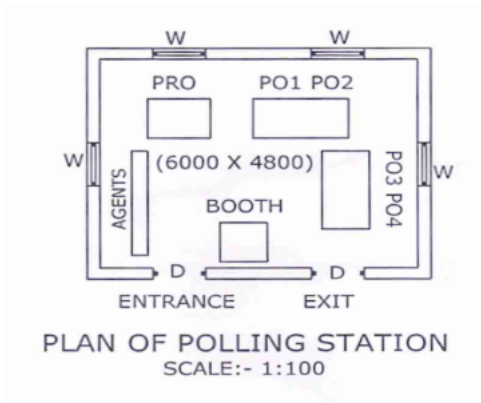

নির্বাচক নিবন্ধন আধিকারিকের স্বাক্ষর

Nazri Naksha

Google Map View

Polling Station Building Front View

Polling Station Front View

Cad View

Key MAP View

বিধানসভা নির্বাচনক্ষেত্রের নং, নাম : 217-রামনগর  
ভাগ নং, নাম : 1-ধাড়া