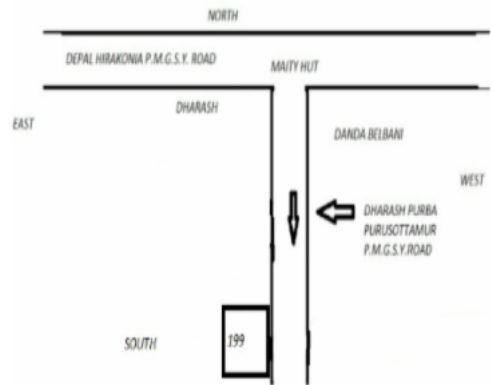

নির্বাচক নিবন্ধন আধিকারিকের স্বাক্ষর

Nazri Naksha

Google Map View

Polling Station Building Front View

Polling Station Front View

Cad View

Key MAP View

বিধানসভা নির্বাচনক্ষেত্রের নং, নাম : 217-রামনগর
ভাগ নং, নাম : 1-সোনামুই