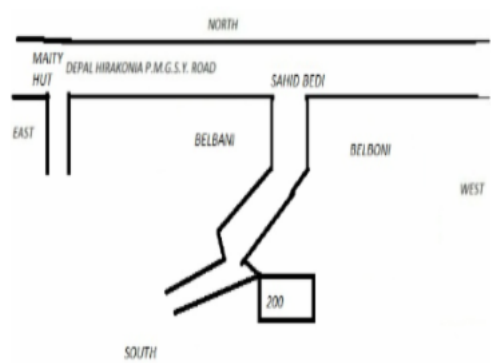

নির্বাচক নিবন্ধন আধিকারিকের স্বাক্ষর

Nazri Naksha

Google Map View

Polling Station Building Front View

Polling Station Front View

Cad View

Key MAP View

বিধানসভা নির্বাচনক্ষেত্রের নং, নাম : 217-রামনগর  
ভাগ নং, নাম : 1-দান্ডাবেলবনী (দক্ষিণ পশ্চিম পাড়া)