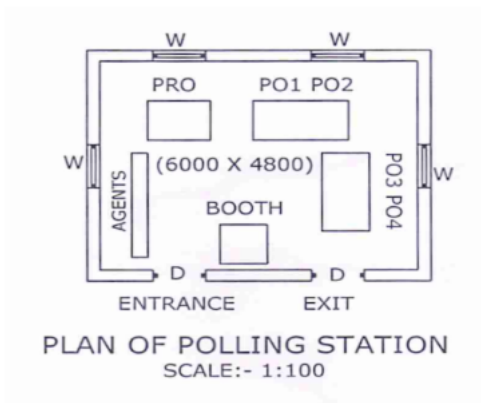

নির্বাচক নিবন্ধন আধিকারিকের স্বাক্ষর

Nazri Naksha

Google Map View

Polling Station Building Front View

Polling Station Front View

Cad View

Key MAP View

বিধানসভা নির্বাচনক্ষেত্রের নং, নাম : 217-রামনগর  
ভাগ নং, নাম : 1-দান্ডাবেলবনী (দক্ষিণ পশ্চিম পাড়া)