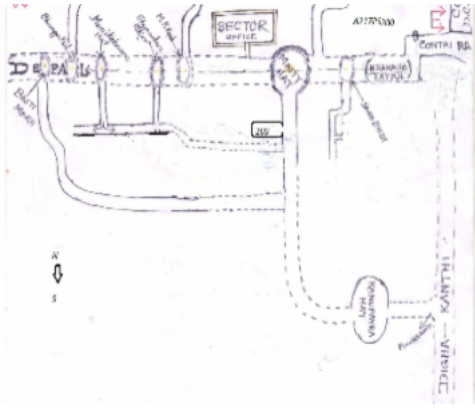

নির্বাচক নিবন্ধন আধিকারিকের স্বাক্ষর

Nazri Naksha

Google Map View

Polling Station Building Front View

Polling Station Front View

Cad View

Key MAP View

বিধানসভা নির্বাচনক্ষেত্রের নং, নাম : 217-রামনগর  
ভাগ নং, নাম : 1-দান্ডাবেলবনী (দক্ষিণ পশ্চিম পাড়া)