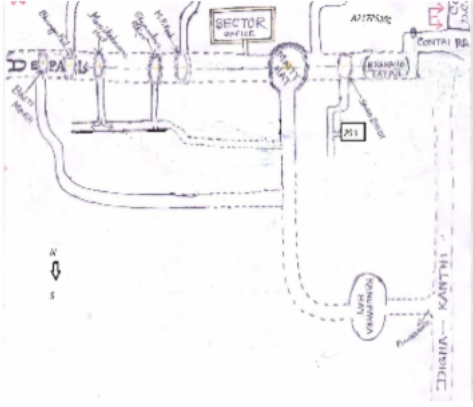

নির্বাচক নিবন্ধন আধিকারিকের স্বাক্ষর

Nazri Naksha

Google Map View

Polling Station Building Front View

Polling Station Front View

Cad View

Key MAP View

বিধানসভা নির্বাচনক্ষেত্রের নং, নাম : 217-রামনগর  
ভাগ নং, নাম : 1-দাণ্ডাবেলবনী (পূর্বমধ্য পাড়া)