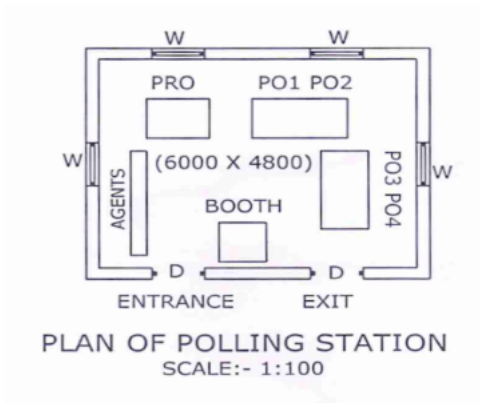

নির্বাচক নিবন্ধন আধিকারিকের স্বাক্ষর

Nazri Naksha

Google Map View

Polling Station Building Front View

Polling Station Front View

Cad View

Key MAP View

বিধানসভা নির্বাচনক্ষেত্রের নং, নাম : 217-রামনগর  
ভাগ নং, নাম : 1-দাণ্ডাবেলবনী (পূর্বমধ্য পাড়া)