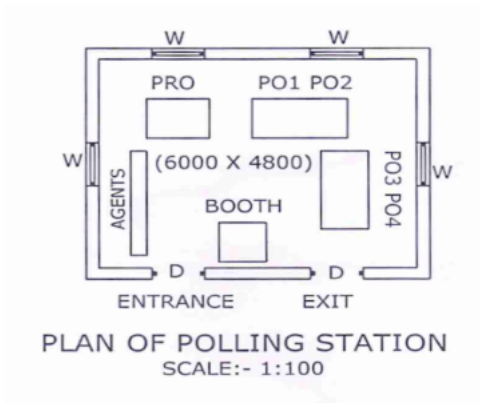

নির্বাচক নিবন্ধন আধিকারিকের স্বাক্ষর

Nazri Naksha

Google Map View

Polling Station Building Front View

Polling Station Front View

Cad View

Key MAP View

বিধানসভা নির্বাচনক্ষেত্রের নং, নাম : 217-রামনগর
ভাগ নং, নাম : 1-কলাপুঞ্জা(পশ্চিম)