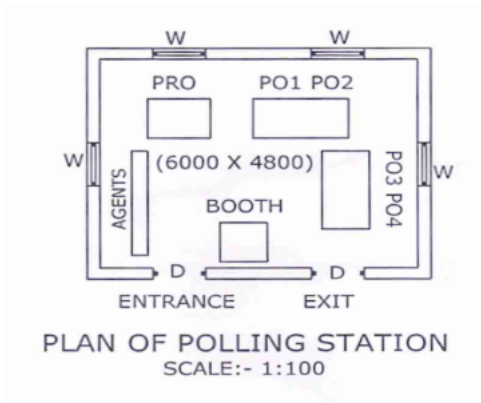

নির্বাচক নিবন্ধন আধিকারিকের স্বাক্ষর

Nazri Naksha

Google Map View

Polling Station Building Front View

Polling Station Front View

Cad View

Key MAP View

বিধানসভা নির্বাচনক্ষেত্রের নং, নাম : 217-রামনগর
ভাগ নং, নাম : 1-মালধ