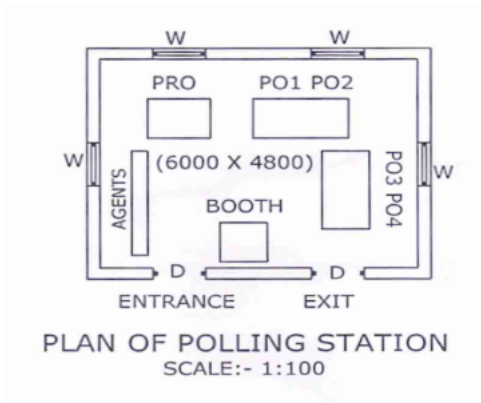

নির্বাচক নিবন্ধন আধিকারিকের স্বাক্ষর

Nazri Naksha

Google Map View

Polling Station Building Front View

Polling Station Front View

Cad View

Key MAP View

বিধানসভা নির্বাচনক্ষেত্রের নং, নাম : 217-রামনগর
ভাগ নং, নাম : 1-কলাপুঞ্জা পূর্ব (পশ্চিমাংশ)