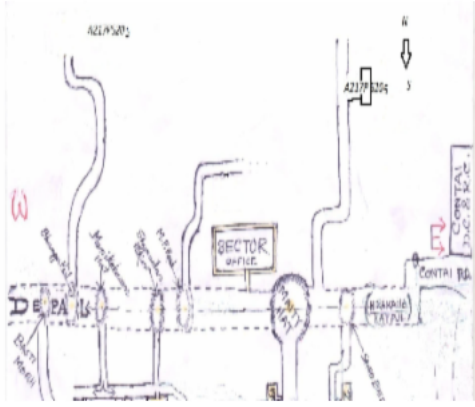

Nazri Naksha