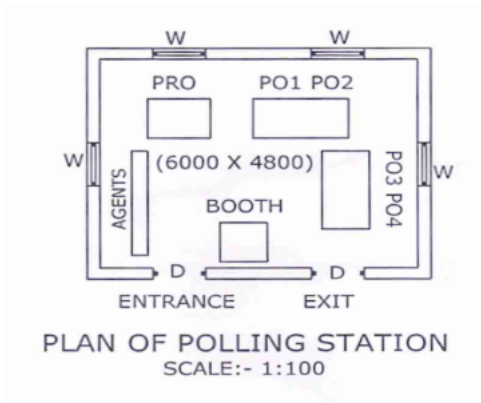

নির্বাচক নিবন্ধন আধিকারিকের স্বাক্ষর

Nazri Naksha

Google Map View

Polling Station Building Front View

Polling Station Front View

Cad View

Key MAP View

1 নাম : পুতুল কুণ্ডু স্বামীর নাম: জয়দেব কুণ্ডু বাড়ির নং : n0103 বয়স : 72 লিঙ্গ : মহিলা ফটো উপলব্ধ	WB/31/212/507436	2 নাম : দিলীপ কুণ্ডু পিতার নাম: জয়দেব কুণ্ডু বাড়ির নং : n0103 বয়স : 47 লিঙ্গ : পুরুষ ফটো উপলব্ধ	CJD2615326	3 নাম : শেফালী কুণ্ডু স্বামীর নাম: দিলীপ কুণ্ডু বাড়ির নং : n0103 বয়স : 45 লিঙ্গ : মহিলা ফটো উপলব্ধ	CJD2615334
4 নাম : অভিষেক কুণ্ডু পিতার নাম: দিলীপ কুণ্ডু বাড়ির নং : এন0103 বয়স : 24 লিঙ্গ : পুরুষ ফটো উপলব্ধ	NNS2388726	5 নাম : বন্যা করণ স্বামীর নাম: শুভেন্দু করণ বাড়ির নং : 0027 বয়স : 40 লিঙ্গ : মহিলা ফটো উপলব্ধ	CJD2438091	6 নাম : মাধবাদিত্য করণ পিতার নাম: নারায়ন করণ বাড়ির নং : n0001 বয়স : 80 লিঙ্গ : পুরুষ ফটো উপলব্ধ	WB/31/212/507501
7 নাম : বিক্রমাদিত্য করণ পিতার নাম: মাধবাদিত্য করণ বাড়ির নং : n0001 বয়স : 42 লিঙ্গ : পুরুষ ফটো উপলব্ধ	CJD2359115	8 নাম : দীপক করণ পিতার নাম: গুণাধর করণ বাড়ির নং : n0039 বয়স : 54 লিঙ্গ : পুরুষ ফটো উপলব্ধ	WB/31/212/507545	9 নাম : অমিতা করণ স্বামীর নাম: দীপক করণ বাড়ির নং : n0039 বয়স : 39 লিঙ্গ : মহিলা ফটো উপলব্ধ	CJD2866192
10 নাম : পুষ্পলতা করণ স্বামীর নাম: অমিতা করণ বাড়ির নং : n0039 বয়স : 31 লিঙ্গ : মহিলা ফটো উপলব্ধ	NNS1662857	11 নাম : তরুণ কুমার করণ মায়ের নাম: প্রমিলা করণ বাড়ির নং : 48 বয়স : 38 লিঙ্গ : পুরুষ ফটো উপলব্ধ	CJD2942142	12 নাম : সমীর করণ পিতার নাম: সুরেন্দ্র করণ বাড়ির নং : n0064 বয়স : 34 লিঙ্গ : পুরুষ ফটো উপলব্ধ	NNS1550342
13 নাম : শানু করণ পিতার নাম: সুরেন্দ্র করণ বাড়ির নং : n0064 বয়স : 31 লিঙ্গ : পুরুষ ফটো উপলব্ধ	NNS1747575	14 নাম : শুভেন্দু করণ পিতার নাম: পরেশ চন্দ্র করণ বাড়ির নং : n0027 বয়স : 43 লিঙ্গ : পুরুষ ফটো উপলব্ধ	CJD2615094	15 নাম : কৃষ্ণেন্দু করণ পিতার নাম: পরেশ করণ বাড়ির নং : n0027 বয়স : 60 লিঙ্গ : পুরুষ ফটো উপলব্ধ	WB/31/212/507408
16 নাম : লক্ষ্মীরানী করণ স্বামীর নাম: কৃষ্ণেন্দু করণ বাড়ির নং : n0027 বয়স : 57 লিঙ্গ : মহিলা ফটো উপলব্ধ	WB/31/212/507461	17 নাম : নির্মলেন্দু করণ পিতার নাম: পরেশ করণ বাড়ির নং : n0027 বয়স : 55 লিঙ্গ : পুরুষ ফটো উপলব্ধ	NNS2495943	18 নাম : গীতারানী করণ স্বামীর নাম: নির্মলেন্দু করণ বাড়ির নং : n0027 বয়স : 52 লিঙ্গ : মহিলা ফটো উপলব্ধ	NNS2495976
19 নাম : দিব্যানন্দ করণ পিতার নাম: পরেশচন্দ্র করণ বাড়ির নং : n0027 বয়স : 47 লিঙ্গ : পুরুষ ফটো উপলব্ধ	CJD2615102	20 নাম : স্বর্ণপ্রভা করণ স্বামীর নাম: দিব্যানন্দ করণ বাড়ির নং : n0027 বয়স : 45 লিঙ্গ : মহিলা ফটো উপলব্ধ	CJD2615086	21 নাম : দিপালী করণ স্বামীর নাম: আদিত্য করণ বাড়ির নং : n0001 বয়স : 32 লিঙ্গ : মহিলা ফটো উপলব্ধ	NNS1747633
22 নাম : নিতাই করণ পিতার নাম: অধীর করণ বাড়ির নং : n0021 বয়স : 43 লিঙ্গ : পুরুষ ফটো উপলব্ধ	CJD2261717	23 নাম : চন্দন করণ পিতার নাম: অধীর করণ বাড়ির নং : n0021 বয়স : 38 লিঙ্গ : পুরুষ ফটো উপলব্ধ	CJD2866200	24 নাম : গোপাল করণ পিতার নাম: অজিত করণ বাড়ির নং : n0026 বয়স : 45 লিঙ্গ : পুরুষ ফটো উপলব্ধ	CJD1822873
25 নাম : অনিমেষ করণ পিতার নাম: কৃষ্ণেন্দু করণ বাড়ির নং : n0027 বয়স : 34 লিঙ্গ : পুরুষ ফটো উপলব্ধ	NNS1437607	26 নাম : অনিলেশ করণ পিতার নাম: কৃষ্ণেন্দু করণ বাড়ির নং : n0027 বয়স : 30 লিঙ্গ : পুরুষ ফটো উপলব্ধ	NNS1747583	27 নাম : ম্নেহলতা করণ স্বামীর নাম: সুশীল করণ বাড়ির নং : n0029 বয়স : 74 লিঙ্গ : মহিলা ফটো উপলব্ধ	WB/31/212/507776
28 নাম : বিশুজিৎ করণ পিতার নাম: সুশীল করণ বাড়ির নং : n0029 বয়স : 57 লিঙ্গ : পুরুষ ফটো উপলব্ধ	WB/31/212/507849	29 নাম : জবা করণ স্বামীর নাম: বিশুজিৎ করণ বাড়ির নং : n0029 বয়স : 44 লিঙ্গ : মহিলা ফটো উপলব্ধ	CJD2615268	30 নাম : সঞ্জিত করণ পিতার নাম: সুশীল করণ বাড়ির নং : n0029 বয়স : 54 লিঙ্গ : পুরুষ ফটো উপলব্ধ	WB/31/212/507623