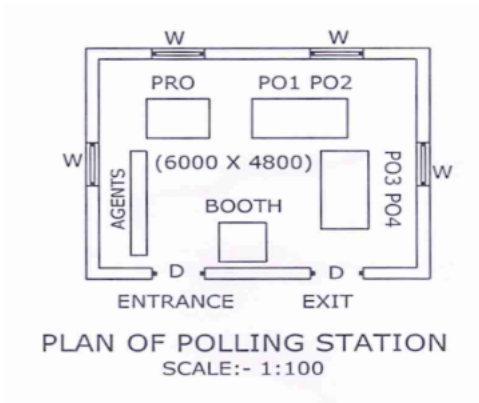

নির্বাচক নিবন্ধন আধিকারিকের স্বাক্ষর

Nazri Naksha

Google Map View

Polling Station Building Front View

Polling Station Front View

Cad View

Key MAP View

1 নাম : মার্জিনা বিবি স্বামীর নাম: সওকত খাঁন বাড়ির নং : n0116 বয়স : 60 লিঙ্গ : মহিলা	WB/31/212/537366	2 নাম : সুরেজা বিবি স্বামীর নাম: মুজিব খাঁন বাড়ির নং : n0115 বয়স : 46 লিঙ্গ : মহিলা	CJD1736503	3 নাম : মেনকা খাণ্ডা স্বামীর নাম: বিভূতি খাণ্ডা বাড়ির নং : n0005 বয়স : 70 লিঙ্গ : মহিলা	WB/31/212/510652
4 নাম : শিবশংকর খান্ডা পিতার নাম: রজনীকান্ত খান্ডা বাড়ির নং : n0004 বয়স : 45 লিঙ্গ : পুরুষ	CJD2262954	5 নাম : দেবশংকর খাণ্ডা পিতার নাম: রজনী খাণ্ডা বাড়ির নং : n0004 বয়স : 43 লিঙ্গ : পুরুষ	CJD2262947	6 নাম : মণিশংকর খাণ্ডা পিতার নাম: রজনী খাণ্ডা বাড়ির নং : n0004 বয়স : 52 লিঙ্গ : পুরুষ	WB/31/212/510744
7 নাম : গৌরশংকর খাণ্ডা পিতার নাম: রজনী খাণ্ডা বাড়ির নং : n0004 বয়স : 56 লিঙ্গ : পুরুষ	CJD2816312	8 নাম : কল্যাণী খাণ্ডা স্বামীর নাম: তারাশংকর খাণ্ডা বাড়ির নং : n0004 বয়স : 44 লিঙ্গ : মহিলা	CJD2262921	9 নাম : তারাশংকর খাণ্ডা পিতার নাম: রজনী খাণ্ডা বাড়ির নং : n0004 বয়স : 58 লিঙ্গ : পুরুষ	WB/31/212/510217
10 নাম : সন্ধ্যা খাণ্ডা স্বামীর নাম: অনঙ্গ খাণ্ডা বাড়ির নং : n0004 বয়স : 45 লিঙ্গ : মহিলা	CJD2618783	11 নাম : অনঙ্গ খাণ্ডা পিতার নাম: রজনী খাণ্ডা বাড়ির নং : n0004 বয়স : 62 লিঙ্গ : পুরুষ	WB/31/212/510216	12 নাম : নমিতা খাণ্ডা স্বামীর নাম: রজনী খাণ্ডা বাড়ির নং : n0004 বয়স : 85 লিঙ্গ : মহিলা	WB/31/212/510651
13 নাম : রামকৃষ্ণ খান্ডা পিতার নাম: ভবশংকর খান্ডা বাড়ির নং : n0005 বয়স : 30 লিঙ্গ : পুরুষ	NNS1747815	14 নাম : রামশংকর খান্ডা পিতার নাম: বিভূতিভূষণ খান্ডা বাড়ির নং : n0005 বয়স : 41 লিঙ্গ : পুরুষ	CJD2867091	15 নাম : জয়শংকর খাণ্ডা পিতার নাম: বিভূতি খাণ্ডা বাড়ির নং : n0005 বয়স : 44 লিঙ্গ : পুরুষ	CJD2262962
16 নাম : আভারানী খাণ্ডা স্বামীর নাম: ভবশংকর খাণ্ডা বাড়ির নং : n0005 বয়স : 48 লিঙ্গ : মহিলা	CJD1729789	17 নাম : ভবশংকর খাণ্ডা পিতার নাম: বিভূতি খাণ্ডা বাড়ির নং : n0005 বয়স : 51 লিঙ্গ : পুরুষ	WB/31/212/510227	18 নাম : সুমনা রানী ভূঞা খাণ্ডা স্বামীর নাম: মনিশংকর খান্ডা বাড়ির নং : n0004 বয়স : 38 লিঙ্গ : মহিলা	KQH2870905
19 নাম : কল্যাণ খাণ্ডা মায়ের নাম: সন্ধ্যা রানী খাণ্ডা বাড়ির নং : n001 বয়স : 27 লিঙ্গ : পুরুষ	NNS2194934	20 নাম : তনুশ্রী খণ্ড পিতার নাম: অনঙ্গ খণ্ড বাড়ির নং : এন004 বয়স : 23 লিঙ্গ : মহিলা	NNS2429892	21 নাম : অনুশ্রী খণ্ড পিতার নাম: অনঙ্গ খণ্ড বাড়ির নং : এন0004 বয়স : 23 লিঙ্গ : মহিলা	NNS2429900
22 নাম : মমতাময়ী খান্ডা স্বামীর নাম: শিবশংকর খান্ডা বাড়ির নং : এন00 বয়স : 27 লিঙ্গ : মহিলা	NNS2003077	23 নাম : বর্নালী জানা মাল স্বামীর নাম: তপন মাল বাড়ির নং : 121 বয়স : 25 লিঙ্গ : মহিলা	NNS2194918	24 নাম : বাদলকুমার জানা পিতার নাম: রঘুনাথ জানা বাড়ির নং : n0012 বয়স : 54 লিঙ্গ : পুরুষ	WB/31/212/510740
25 নাম : মালতী গিরি পিতার নাম: মদন খান্ডা বাড়ির নং : n0012 বয়স : 58 লিঙ্গ : মহিলা	WB/31/212/510556	26 নাম : শেফালী ঘোষ স্বামীর নাম: অজিত ঘোষ বাড়ির নং : n0035 বয়স : 55 লিঙ্গ : মহিলা	WB/31/212/510446	27 নাম : অজিতকুমার ঘোষ পিতার নাম: হরিচরন ঘোষ বাড়ির নং : n0035 বয়স : 58 লিঙ্গ : পুরুষ	NNS2127264
28 নাম : দিলীপ ঘোষ পিতার নাম: অজিত ঘোষ বাড়ির নং : n0035 বয়স : 32 লিঙ্গ : পুরুষ	NNS1662907	29 নাম : মালতী ঘোষ পিতার নাম: তরলন ঘোষ বাড়ির নং : n0040 বয়স : 38 লিঙ্গ : মহিলা	NNS1662949	30 নাম : রাজকুমার ঘোষ পিতার নাম: তরলন কুমার ঘোষ বাড়ির নং : n0040 বয়স : 31 লিঙ্গ : পুরুষ	NNS1662931