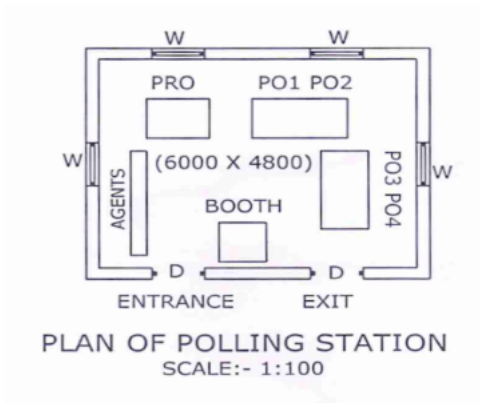

নির্বাচক নিবন্ধন আধিকারিকের স্বাক্ষর

Nazri Naksha

Google Map View

Polling Station Building Front View

Polling Station Front View

Cad View

Key MAP View

বিধানসভা নির্বাচনক্ষেত্রের নং, নাম : 217-রামনগর
ভাগ নং, নাম : 1-ডেমুরিয়া