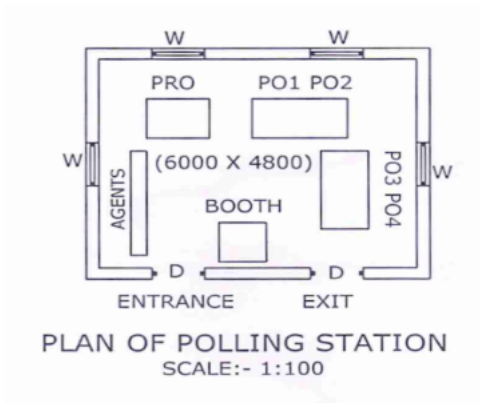

নির্বাচক নিবন্ধন আধিকারিকের স্বাক্ষর

Nazri Naksha

Google Map View

Polling Station Building Front View

Polling Station Front View

Cad View

Key MAP View

বিধানসভা নির্বাচনক্ষেত্রের নং, নাম : 217-রামনগর
ভাগ নং, নাম : 1-সোনাকনিয়া