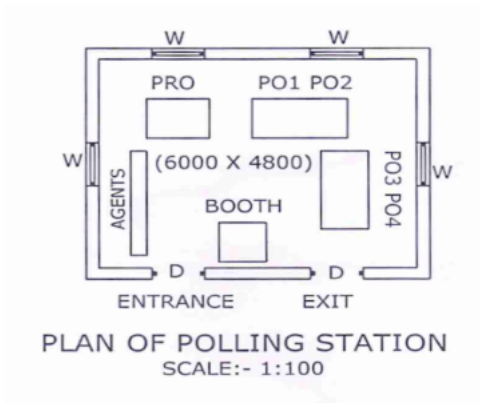

নির্বাচক নিবন্ধন আধিকারিকের স্বাক্ষর

Nazri Naksha

Google Map View

Polling Station Building Front View

Polling Station Front View

Cad View

Key MAP View

বিধানসভা নির্বাচনক্ষেত্রের নং, নাম : 217-রামনগর  
ভাগ নং, নাম : 1-চট্টাপদপুর(বারোমাইল খালের পশ্চিমাংশ)