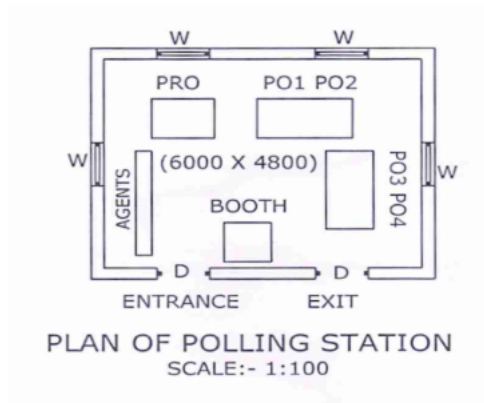

নির্বাচক নিবন্ধন আধিকারিকের স্বাক্ষর

Nazri Naksha

Google Map View

Polling Station Building Front View

Polling Station Front View

Cad View

Key MAP View

1 নাম : চন্দন শীট পিতার নাম: কৈলাশ চন্দ্র শীট বাড়ির নং : n0192 বয়স : 55 লিঙ্গ : পুরুষ	NNS2464188 ফটো উপলব্ধ	2 নাম : অমলেশ দন্ডপাট পিতার নাম: বিষ্ণুপদ দন্ডপাট বাড়ির নং : n0009 বয়স : 40 লিঙ্গ : পুরুষ	NNS0882530 ফটো উপলব্ধ	3 নাম : সমরেশ দন্ডপাট পিতার নাম: বিষ্ণুপদ দন্ডপাট বাড়ির নং : n0009 বয়স : 38 লিঙ্গ : পুরুষ	CJD2867844 ফটো উপলব্ধ
4 নাম : বন্দনা গিরি দণ্ডপাট স্বামীর নাম: অমলেশ দন্ডপাট বাড়ির নং : n0009 বয়স : 37 লিঙ্গ : মহিলা	NNS1664374 ফটো উপলব্ধ	5 নাম : প্রনতি কর স্বামীর নাম: অর্জুন্দ কর বাড়ির নং : n0009 বয়স : 68 লিঙ্গ : মহিলা	WB/31/212/522325 ফটো উপলব্ধ	6 নাম : গীতা রানী কর স্বামীর নাম: পূর্ণেন্দু কর বাড়ির নং : n0088 বয়স : 69 লিঙ্গ : মহিলা	NNS2127702 ফটো উপলব্ধ
7 নাম : অর্জুন্দু শেখর কর পিতার নাম: ভূপেন্দ্রনাথ কর বাড়ির নং : n0115 বয়স : 75 লিঙ্গ : পুরুষ	NNS2120434 ফটো উপলব্ধ	8 নাম : উষারানী কর স্বামীর নাম: জ্যোতির্ময় কর বাড়ির নং : n0115 বয়স : 66 লিঙ্গ : মহিলা	WB/31/212/522087 ফটো উপলব্ধ	9 নাম : ধনঞ্জয় দণ্ডপাট পিতার নাম: বিষ্ণুপদ দণ্ডপাট বাড়ির নং : n0115 বয়স : 50 লিঙ্গ : পুরুষ	NNS2320489 ফটো উপলব্ধ
10 নাম : মোমিতা দন্ডপাট স্বামীর নাম: ধনঞ্জয় দন্ডপাট বাড়ির নং : n0115 বয়স : 38 লিঙ্গ : মহিলা	NNS1353861 ফটো উপলব্ধ	11 নাম : মিহির কর পিতার নাম: অর্জুন্দু শেখর কর বাড়ির নং : n0115 বয়স : 41 লিঙ্গ : পুরুষ	CJD2739621 ফটো উপলব্ধ	12 নাম : নিতাই কর পিতার নাম: পূর্ণেন্দু বিকশ কর বাড়ির নং : n0115 বয়স : 49 লিঙ্গ : পুরুষ	CJD2267326 ফটো উপলব্ধ
13 নাম : তিমির কর পিতার নাম: অর্জুন্দুশেখর কর বাড়ির নং : n0115 বয়স : 40 লিঙ্গ : পুরুষ	CJD2943496 ফটো উপলব্ধ	14 নাম : সমীর রঞ্জন কর পিতার নাম: অর্জুন্দু শেখর কর বাড়ির নং : n0115 বয়স : 46 লিঙ্গ : পুরুষ	CJD1729490 ফটো উপলব্ধ	15 নাম : উমা কর(প্রহরাজ) স্বামীর নাম: মিহির কর বাড়ির নং : n0115 বয়স : 32 লিঙ্গ : মহিলা	NNS1845668 ফটো উপলব্ধ
16 নাম : অরুনাংশু কর পিতার নাম: জ্যোতির্ময় কর বাড়ির নং : n0115 বয়স : 35 লিঙ্গ : পুরুষ	NNS1353853 ফটো উপলব্ধ	17 নাম : অনিন্দিতা কর স্বামীর নাম: নিতাই কর বাড়ির নং : n0115 বয়স : 39 লিঙ্গ : মহিলা	NNS0881615 ফটো উপলব্ধ	18 নাম : বিশ্বনাথ খাটুয়া পিতার নাম: অনন্ত খাটুয়া বাড়ির নং : n0088 বয়স : 63 লিঙ্গ : পুরুষ	NNS2313351 ফটো উপলব্ধ
19 নাম : প্রিয়ান্বিতা কর(মিশ্র) স্বামীর নাম: সমীর রঞ্জন কর বাড়ির নং : n0115 বয়স : 33 লিঙ্গ : মহিলা	NNS1845676 ফটো উপলব্ধ	20 নাম : জ্যোতির্ময় কর পিতার নাম: ভূপেন্দ্র কর বাড়ির নং : n0115 বয়স : 68 লিঙ্গ : পুরুষ	NNS2159713 ফটো উপলব্ধ	21 নাম : পিয়ালী কর স্বামীর নাম: তিমির কর বাড়ির নং : N0115 বয়স : 27 লিঙ্গ : মহিলা	NNS2195766 ফটো উপলব্ধ
22 নাম : রামকৃষ্ণ খাটুয়া পিতার নাম: বিশ্বনাথ খাটুয়া বাড়ির নং : N0088 বয়স : 28 লিঙ্গ : পুরুষ	NNS1930734 ফটো উপলব্ধ	23 নাম : চিত্তরঞ্জন খাটুয়া পিতার নাম: অতুলচন্দ্র খাটুয়া বাড়ির নং : n0108 বয়স : 48 লিঙ্গ : পুরুষ	CJD1730043 ফটো উপলব্ধ	24 নাম : ভবানী খাটুয়া স্বামীর নাম: বিশ্বনাথ খাটুয়া বাড়ির নং : n0107 বয়স : 54 লিঙ্গ : মহিলা	CJD1730266 ফটো উপলব্ধ
25 নাম : বনবিহারী খাটুয়া পিতার নাম: সুরেশ খাটুয়া বাড়ির নং : n0106 বয়স : 57 লিঙ্গ : পুরুষ	NNS2123388 ফটো উপলব্ধ	26 নাম : লক্ষ্মীপ্রিয়া খাটুয়া স্বামীর নাম: সুরেশ খাটুয়া বাড়ির নং : n0106 বয়স : 84 লিঙ্গ : মহিলা	NNS2132819 ফটো উপলব্ধ	27 নাম : খুকুমনি খাটুয়া স্বামীর নাম: সত্যরঞ্জন খাটুয়া বাড়ির নং : n0108 বয়স : 37 লিঙ্গ : মহিলা	NNS1353770 ফটো উপলব্ধ
28 নাম : সত্যরঞ্জন খাটুয়া পিতার নাম: অতুলচন্দ্র খাটুয়া বাড়ির নং : n0108 বয়স : 44 লিঙ্গ : পুরুষ	NNS0881664 ফটো উপলব্ধ	29 নাম : সুমিতা খাটুয়া স্বামীর নাম: চিত্তরঞ্জন খাটুয়া বাড়ির নং : n0108 বয়স : 40 লিঙ্গ : মহিলা	CJD2943504 ফটো উপলব্ধ	30 নাম : গৌরহরি খাটুয়া পিতার নাম: সুধীর খাটুয়া বাড়ির নং : n0108 বয়স : 54 লিঙ্গ : পুরুষ	NNS2116036 ফটো উপলব্ধ