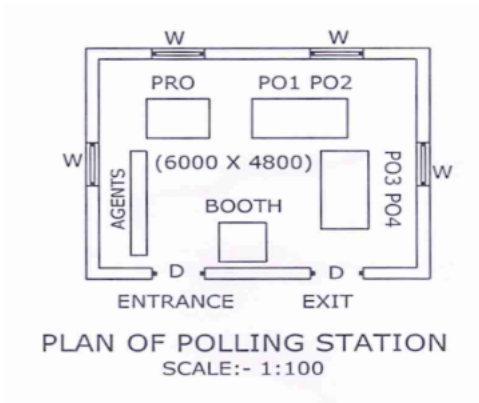

নির্বাচক নিবন্ধন আধিকারিকের স্বাক্ষর

Nazri Naksha

Google Map View

Polling Station Building Front View

Polling Station Front View

Cad View

Key MAP View

1 নাম : জগদ্বতী সাউ পিতার নাম: দেবেন্দ্র নাথ সাউ বাড়ির নং : n0008 বয়স : 40 লিঙ্গ : পুরুষ	CJD2740199 ফটো উপলব্ধ	2 নাম : অর্চনা সাউ স্বামীর নাম: জগদ্বতী সাউ বাড়ির নং : n0008 বয়স : 27 লিঙ্গ : মহিলা	NNS2195956 ফটো উপলব্ধ	3 নাম : সাবিত্রী সাউ স্বামীর নাম: দেবেন্দ্র সাউ বাড়ির নং : n0008 বয়স : 65 লিঙ্গ : মহিলা	NNS2209021 ফটো উপলব্ধ
4 নাম : মিলন খান্ডা পিতার নাম: গৌতম খান্ডা বাড়ির নং : এন0010 বয়স : 23 লিঙ্গ : পুরুষ	NNS2322204 ফটো উপলব্ধ	5 নাম : দেবেন্দ্রনাথ সাউ পিতার নাম: যুধীষ্ঠির সাউ বাড়ির নং : n0008 বয়স : 77 লিঙ্গ : পুরুষ	NNS2209039 ফটো উপলব্ধ	6 নাম : গীতা পাত্র স্বামীর নাম: সুশান্ত পাত্র বাড়ির নং : n0153 বয়স : 53 লিঙ্গ : মহিলা	NNS2095586 ফটো উপলব্ধ
7 নাম : শান্তনু পাত্র পিতার নাম: সুসান্ত পাত্র বাড়ির নং : এন0153 বয়স : 28 লিঙ্গ : পুরুষ	NNS2271856 ফটো উপলব্ধ	8 নাম : সুশান্ত পাত্র পিতার নাম: নরেন্দ্র পাত্র বাড়ির নং : n0153 বয়স : 58 লিঙ্গ : পুরুষ	NNS2095495 ফটো উপলব্ধ	9 নাম : সোমা জানা স্বামীর নাম: শম্ভু জানা বাড়ির নং : এন0178 বয়স : 38 লিঙ্গ : মহিলা	YUP2089035 ফটো উপলব্ধ
10 নাম : অভিজিৎ মাইতি পিতার নাম: অমলেন্দু মাইতি বাড়ির নং : n0210 বয়স : 34 লিঙ্গ : পুরুষ	NNS1553304 ফটো উপলব্ধ	11 নাম : অমলেন্দু মাইতি পিতার নাম: সুধাংশু মাইতি বাড়ির নং : n0210 বয়স : 60 লিঙ্গ : পুরুষ	NNS2130078 ফটো উপলব্ধ	12 নাম : অপর্ণা মাইতি স্বামীর নাম: অমলেন্দু মাইতি বাড়ির নং : n0210 বয়স : 58 লিঙ্গ : মহিলা	NNS2127520 ফটো উপলব্ধ
13 নাম : বন্দনা মাইতি স্বামীর নাম: অভিজিৎ মাইতি বাড়ির নং : এন0210 বয়স : 31 লিঙ্গ : মহিলা	NNS2533164 ফটো উপলব্ধ	14 নাম : অরিজিৎ মাইতি পিতার নাম: অমলেন্দু মাইতি বাড়ির নং : n0210 বয়স : 31 লিঙ্গ : পুরুষ	NNS1749084 ফটো উপলব্ধ	15 নাম : মৌসুমী মাইতি পিতার নাম: তপন মাইতি বাড়ির নং : 34এন বয়স : 27 লিঙ্গ : মহিলা	NNS2542744 ফটো উপলব্ধ
16 নাম : বিষ্ণুপদ মিশ্র পিতার নাম: অনন্ত মিশ্র বাড়ির নং : n0101 বয়স : 59 লিঙ্গ : পুরুষ	NNS2093656 ফটো উপলব্ধ	17 নাম : সরস্বতী মিশ্র স্বামীর নাম: বিষ্ণুপদ মিশ্র বাড়ির নং : n0101 বয়স : 54 লিঙ্গ : মহিলা	NNS2093706 ফটো উপলব্ধ	18 নাম : গুরুবাবী মিশ্র স্বামীর নাম: আঙ্গুর বালা মিশ্র বাড়ির নং : n0101 বয়স : 43 লিঙ্গ : মহিলা	NNS1354067 ফটো উপলব্ধ
19 নাম : অনিন্দিতা মিশ্র (পন্ডা) স্বামীর নাম: শ্যামাপদ মিশ্র বাড়ির নং : n0101 বয়স : 39 লিঙ্গ : মহিলা	NNS1354075 ফটো উপলব্ধ	20 নাম : মিনতি আচার্য স্বামীর নাম: রাধাকৃষ্ণ আচার্য বাড়ির নং : n0142 বয়স : 75 লিঙ্গ : মহিলা	WB/31/212/525215 ফটো উপলব্ধ	21 নাম : সীতারাম আচার্য পিতার নাম: রাধাকৃষ্ণ আচার্য বাড়ির নং : n0142 বয়স : 46 লিঙ্গ : পুরুষ	CJD1734557 ফটো উপলব্ধ
22 নাম : বর্না আচার্য স্বামীর নাম: সীতারাম আচার্য বাড়ির নং : n0142 বয়স : 36 লিঙ্গ : মহিলা	NNS1439116 ফটো উপলব্ধ	23 নাম : তাপসী আচার্য স্বামীর নাম: রাজা আচার্য বাড়ির নং : n0142 বয়স : 34 লিঙ্গ : মহিলা	NNS1664838 ফটো উপলব্ধ	24 নাম : রাজা আচার্য স্বামীর নাম: মিনতি আচার্য বাড়ির নং : n0142 বয়স : 36 লিঙ্গ : পুরুষ	NNS1195387 ফটো উপলব্ধ
25 নাম : তুহিন আদক পিতার নাম: জয়দেব আদক বাড়ির নং : n0217 বয়স : 30 লিঙ্গ : পুরুষ	NNS1777754 ফটো উপলব্ধ	26 নাম : নিরুপমা আদক স্বামীর নাম: জয়দেব আদক বাড়ির নং : n0217 বয়স : 45 লিঙ্গ : মহিলা	CJD2269355 ফটো উপলব্ধ	27 নাম : প্রশান্ত আদক পিতার নাম: খগেন্দ্রনাথ আদক বাড়ির নং : n0204 বয়স : 33 লিঙ্গ : পুরুষ	NNS1777804 ফটো উপলব্ধ
28 নাম : সোমনাথ আদক পিতার নাম: খগেন্দ্রনাথ আদক বাড়ির নং : n0204 বয়স : 46 লিঙ্গ : পুরুষ	NNS1664770 ফটো উপলব্ধ	29 নাম : বন্দনা আদক স্বামীর নাম: সুবল চন্দ্র আদক বাড়ির নং : n0165 বয়স : 39 লিঙ্গ : মহিলা	NNS1439140 ফটো উপলব্ধ	30 নাম : মনিমালা আদক স্বামীর নাম: মাধবচন্দ্র আদক বাড়ির নং : n0206 বয়স : 39 লিঙ্গ : মহিলা	NNS0886044 ফটো উপলব্ধ