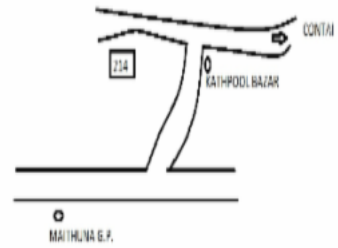

নির্বাচক নিবন্ধন আধিকারিকের স্বাক্ষর

Nazri Naksha

Google Map View

Polling Station Building Front View

Polling Station Front View

Cad View

Key MAP View

বিধানসভা নির্বাচনক্ষেত্রের নং, নাম : 217-রামনগর
ভাগ নং, নাম : 1-উত্তর তেঁতুলতলা