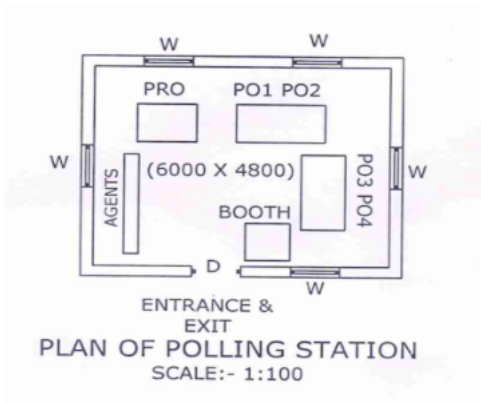

নির্বাচক নিবন্ধন আধিকারিকের স্বাক্ষর

Nazri Naksha

Google Map View

Polling Station Building Front View

Polling Station Front View

Cad View

Key MAP View

বিধানসভা নির্বাচনক্ষেত্রের নং, নাম : 217-রামনগর
ভাগ নং, নাম : 1-উত্তর তেঁতুলতলা