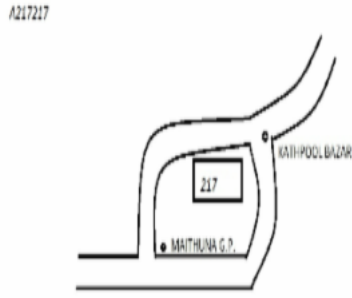

Nazri Naksha