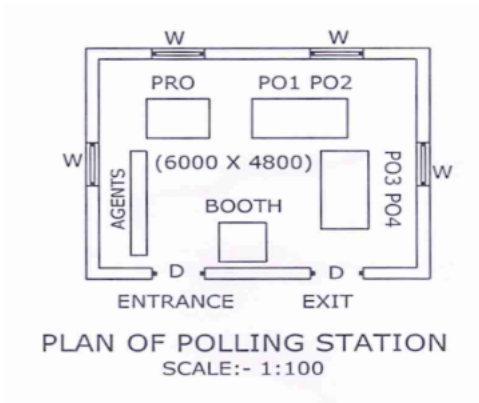

নির্বাচক নিবন্ধন আধিকারিকের স্বাক্ষর

Nazri Naksha

Google Map View

Polling Station Building Front View

Polling Station Front View

Cad View

Key MAP View

1 নাম : সেক নজরুল আলি পিতার নাম: মুখসেদ আলি সেক বাড়ির নং : n0035 বয়স : 58 লিঙ্গ : পুরুষ ফটো উপলব্ধ	NNS1195973	2 নাম : মিনু বিবি স্বামীর নাম: সেক নজরুল আলি বাড়ির নং : n0035 বয়স : 45 লিঙ্গ : মহিলা ফটো উপলব্ধ	CJD1830389	3 নাম : সারাজুল আলি সেখ পিতার নাম: মকসেদ আলি সেখ বাড়ির নং : n0035 বয়স : 51 লিঙ্গ : পুরুষ ফটো উপলব্ধ	WB/31/212/537725
4 নাম : মানজেরা বিবি পিতার নাম: সেক মুকসেদ আলি বাড়ির নং : 35 বয়স : 44 লিঙ্গ : মহিলা ফটো উপলব্ধ	NNS1354810	5 নাম : সেক সামসুল আলি পিতার নাম: সেক মুকসেদ আলি বাড়ির নং : n0035 বয়স : 41 লিঙ্গ : পুরুষ ফটো উপলব্ধ	CJD2740769	6 নাম : জানেরা বিবি স্বামীর নাম: সেক নজরুল আলি সেক বাড়ির নং : n0035 বয়স : 43 লিঙ্গ : মহিলা ফটো উপলব্ধ	NNS1195981
7 নাম : মিনু বিবি স্বামীর নাম: সেক সামসুর আলি বাড়ির নং : n0035 বয়স : 35 লিঙ্গ : মহিলা ফটো উপলব্ধ	NNS1555317	8 নাম : সেক মাংলুদ্দিন সেক পিতার নাম: সেক উসমান সেক বাড়ির নং : n0038 বয়স : 52 লিঙ্গ : পুরুষ ফটো উপলব্ধ	NNS2135531	9 নাম : রহিম আলি সেক পিতার নাম: উসমান আলি সেক বাড়ির নং : n0038 বয়স : 56 লিঙ্গ : পুরুষ ফটো উপলব্ধ	CJD2629699
10 নাম : সেক সাহিদুল আলি পিতার নাম: সেক রহিম আলি বাড়ির নং : n0038 বয়স : 32 লিঙ্গ : পুরুষ ফটো উপলব্ধ	NNS1555267	11 নাম : সেক আবুল কালাম পিতার নাম: সেক মইনুদ্দিন বাড়ির নং : n0092 বয়স : 58 লিঙ্গ : পুরুষ ফটো উপলব্ধ	WB/31/212/537685	12 নাম : সারিনা পারভিন স্বামীর নাম: সেক আবুল কালাম বাড়ির নং : n0092 বয়স : 43 লিঙ্গ : মহিলা ফটো উপলব্ধ	CJD2273548
13 নাম : সেক আবুল ফজল পিতার নাম: সেক মইনুদ্দিন বাড়ির নং : n0092 বয়স : 54 লিঙ্গ : পুরুষ ফটো উপলব্ধ	WB/31/212/537117	14 নাম : সেক এলাহি আলি পিতার নাম: সেক মকসেদ আলি বাড়ির নং : n0070 বয়স : 54 লিঙ্গ : পুরুষ ফটো উপলব্ধ	WB/31/212/537118	15 নাম : খাদিজা বেগম স্বামীর নাম: সেক এলাহি আলি বাড়ির নং : n0070 বয়স : 44 লিঙ্গ : মহিলা ফটো উপলব্ধ	CJD1735513
16 নাম : সেক আবদুল মাজিদ আলি পিতার নাম: সেক আলাউদ্দিন আলি বাড়ির নং : n0060 বয়স : 59 লিঙ্গ : পুরুষ ফটো উপলব্ধ	NNS2135622	17 নাম : সায়েরা বিবি স্বামীর নাম: সেক আবদুল মাজিদ আলি বাড়ির নং : n0060 বয়স : 43 লিঙ্গ : মহিলা ফটো উপলব্ধ	CJD1735596	18 নাম : সেক ফিরদৌস আলি পিতার নাম: সেক সিদ্দিক আলি বাড়ির নং : n0060 বয়স : 44 লিঙ্গ : পুরুষ ফটো উপলব্ধ	NNS1749704
19 নাম : সেক সবুর আলি পিতার নাম: সেক মুস্তাফা আলি বাড়ির নং : n0029 বয়স : 33 লিঙ্গ : পুরুষ ফটো উপলব্ধ	NNS1666056	20 নাম : সেক আব্দুল হাকিম আলি পিতার নাম: সেক মহম্মদ আলি বাড়ির নং : n0060 বয়স : 33 লিঙ্গ : পুরুষ ফটো উপলব্ধ	NNS1554906	21 নাম : সেক ফরিদ পিতার নাম: সেক পনুয়া বাড়ির নং : n0194 বয়স : 43 লিঙ্গ : পুরুষ ফটো উপলব্ধ	NNS1399278
22 নাম : গুলবাহার বিবি স্বামীর নাম: মুস্তাফা আলিসেক বাড়ির নং : n0029 বয়স : 55 লিঙ্গ : মহিলা ফটো উপলব্ধ	NNS2119618	23 নাম : সেক মুস্তাফা আলি পিতার নাম: সেক খুরসেদ আলি বাড়ির নং : n0131 বয়স : 68 লিঙ্গ : পুরুষ ফটো উপলব্ধ	WB/31/212/537217	24 নাম : সেক আক্কেল আলি পিতার নাম: সেক মুস্তাফা আলি বাড়ির নং : n0131 বয়স : 38 লিঙ্গ : পুরুষ ফটো উপলব্ধ	NNS1195841
25 নাম : সেক আবুল কালাম আজাদ পিতার নাম: সেক ওয়াহেদ আলি বাড়ির নং : n0136 বয়স : 58 লিঙ্গ : পুরুষ ফটো উপলব্ধ	CJD0944017	26 নাম : রেহানা বিবি স্বামীর নাম: সেক আবুল কালাম আজাদ বাড়ির নং : n0136 বয়স : 54 লিঙ্গ : মহিলা ফটো উপলব্ধ	CJD0944025	27 নাম : সেক তুহিন আজাদ পিতার নাম: সেক আবুল কালাম আজাদ বাড়ির নং : n0136 বয়স : 32 লিঙ্গ : মহিলা ফটো উপলব্ধ	NNS1778174
28 নাম : আকতার বিবি স্বামীর নাম: সেক মইনুদ্দিন আলি বাড়ির নং : n0136 বয়স : 40 লিঙ্গ : মহিলা ফটো উপলব্ধ	NNS0906974	29 নাম : সুজিমনবিবি স্বামীর নাম: কালু সেক বাড়ির নং : n0137 বয়স : 75 লিঙ্গ : মহিলা ফটো উপলব্ধ	WB/31/212/537161	30 নাম : আনোয়ারা বেওয়া স্বামীর নাম: হাসেন আলিখান বাড়ির নং : n0068 বয়স : 65 লিঙ্গ : মহিলা ফটো উপলব্ধ	CJD0941294