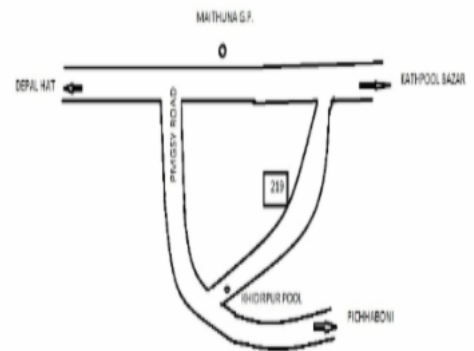

নির্বাচক নিবন্ধন আধিকারিকের স্বাক্ষর

Nazri Naksha

Google Map View

Polling Station Building Front View

Polling Station Front View

Cad View

Key MAP View

1 নাম : দীপালি পাল দিন্দা স্বামীর নাম: মাধব দিন্দা বাড়ির নং : খাঁদিরপুর বয়স : 35 লিঙ্গ : মহিলা	NJH1627827 ফটো উপলব্ধ	2 নাম : সৌরভ কর পিতার নাম: গণেশ চন্দ্র কর বাড়ির নং : এন0051 বয়স : 24 লিঙ্গ : পুরুষ	NNS2298123 ফটো উপলব্ধ	3 নাম : বন্দিতা কর পিতার নাম: গণেশ চন্দ্র কর বাড়ির নং : n0051 বয়স : 25 লিঙ্গ : মহিলা	NNS2197382 ফটো উপলব্ধ
4 নাম : লিপিকা কর স্বামীর নাম: প্রদীপ কর বাড়ির নং : এন0044 বয়স : 22 লিঙ্গ : মহিলা	NNS2406510 ফটো উপলব্ধ	5 নাম : প্রিয়াঙ্কা কর পিতার নাম: সুবোধ কর বাড়ির নং : এন0051 বয়স : 22 লিঙ্গ : মহিলা	NNS2431427 ফটো উপলব্ধ	6 নাম : মানিক কর পিতার নাম: শম্ভু কর বাড়ির নং : এন0996 বয়স : 22 লিঙ্গ : পুরুষ	NNS2442911 ফটো উপলব্ধ
7 নাম : রিস্টু কর পিতার নাম: সুশান্ত কর বাড়ির নং : n0051 বয়স : 29 লিঙ্গ : পুরুষ	NNS1847862 ফটো উপলব্ধ	8 নাম : জগদীশ কর পিতার নাম: নারায়ণ কর বাড়ির নং : n0044 বয়স : 73 লিঙ্গ : পুরুষ	WB/31/212/543175 ফটো উপলব্ধ	9 নাম : আরতি কর স্বামীর নাম: জগদীশ কর বাড়ির নং : n0044 বয়স : 68 লিঙ্গ : মহিলা	WB/31/212/543176 ফটো উপলব্ধ
10 নাম : মামনী কর পিতার নাম: জগদীশ কর বাড়ির নং : n0044 বয়স : 46 লিঙ্গ : মহিলা	CJD2741320 ফটো উপলব্ধ	11 নাম : শম্ভু কর পিতার নাম: অশ্বিনী কর বাড়ির নং : n0045 বয়স : 41 লিঙ্গ : পুরুষ	CJD2741338 ফটো উপলব্ধ	12 নাম : উমা কর স্বামীর নাম: শম্ভু কর বাড়ির নং : n0045 বয়স : 44 লিঙ্গ : মহিলা	NNS1286855 ফটো উপলব্ধ
13 নাম : প্রমীলা কর স্বামীর নাম: অরুণ কর বাড়ির নং : n0046 বয়স : 63 লিঙ্গ : মহিলা	WB/31/212/543089 ফটো উপলব্ধ	14 নাম : অশোক কর পিতার নাম: সুধাংশু কর বাড়ির নং : n0046 বয়স : 55 লিঙ্গ : পুরুষ	CJD1827419 ফটো উপলব্ধ	15 নাম : অর্চনা কর স্বামীর নাম: অশোক কর বাড়ির নং : n0046 বয়স : 49 লিঙ্গ : মহিলা	CJD1827427 ফটো উপলব্ধ
16 নাম : দুলাল কর মায়ের নাম: প্রমীলা কর বাড়ির নং : n0046 বয়স : 42 লিঙ্গ : পুরুষ	CJD2869709 ফটো উপলব্ধ	17 নাম : দিলীপ কর মায়ের নাম: প্রমীলা কর বাড়ির নং : n0046 বয়স : 41 লিঙ্গ : পুরুষ	CJD2869691 ফটো উপলব্ধ	18 নাম : বেবী কর স্বামীর নাম: সুশান্ত কর বাড়ির নং : n0051 বয়স : 48 লিঙ্গ : মহিলা	WB/31/212/543319 ফটো উপলব্ধ
19 নাম : সুশান্ত কর পিতার নাম: ধরনীধর কর বাড়ির নং : n0051 বয়স : 62 লিঙ্গ : পুরুষ	CJD1830728 ফটো উপলব্ধ	20 নাম : ঝুন্স্পা কর স্বামীর নাম: উত্তম চন্দ্র কর বাড়ির নং : n0049 বয়স : 31 লিঙ্গ : মহিলা	NNS1935030 ফটো উপলব্ধ	21 নাম : আরতী কর স্বামীর নাম: গণেশচন্দ্র কর বাড়ির নং : 53 বয়স : 44 লিঙ্গ : মহিলা	CJD2945897 ফটো উপলব্ধ
22 নাম : সুকুমার কর পিতার নাম: ধরনী ধর কর বাড়ির নং : n0051 বয়স : 47 লিঙ্গ : পুরুষ	CJD2274942 ফটো উপলব্ধ	23 নাম : গণেশ চন্দ্র কর পিতার নাম: ধরনী ধর কর বাড়ির নং : n0051 বয়স : 57 লিঙ্গ : পুরুষ	CJD2274934 ফটো উপলব্ধ	24 নাম : কম্পনা কর স্বামীর নাম: সুবোধ কর বাড়ির নং : n0051 বয়স : 41 লিঙ্গ : মহিলা	CJD2741312 ফটো উপলব্ধ
25 নাম : সুবোধ কর পিতার নাম: ধরনী কর বাড়ির নং : n0051 বয়স : 55 লিঙ্গ : পুরুষ	WB/31/212/543062 ফটো উপলব্ধ	26 নাম : চারুবালা কর পিতার নাম: ধরনী কর বাড়ির নং : n0051 বয়স : 61 লিঙ্গ : মহিলা	NNS2319382 ফটো উপলব্ধ	27 নাম : উত্তম চন্দ্র কর পিতার নাম: বাদল চন্দ্র কর বাড়ির নং : n0049 বয়স : 36 লিঙ্গ : পুরুষ	NNS1286749 ফটো উপলব্ধ
28 নাম : অঞ্জলী কর স্বামীর নাম: সমীর কর বাড়ির নং : n0049 বয়স : 38 লিঙ্গ : মহিলা	NNS1441336 ফটো উপলব্ধ	29 নাম : সমীর কর পিতার নাম: বাদল কর বাড়ির নং : n0049 বয়স : 38 লিঙ্গ : পুরুষ	CJD2869717 ফটো উপলব্ধ	30 নাম : জবারানী কর স্বামীর নাম: বাদল কর বাড়ির নং : n0049 বয়স : 63 লিঙ্গ : মহিলা	WB/31/212/543315 ফটো উপলব্ধ