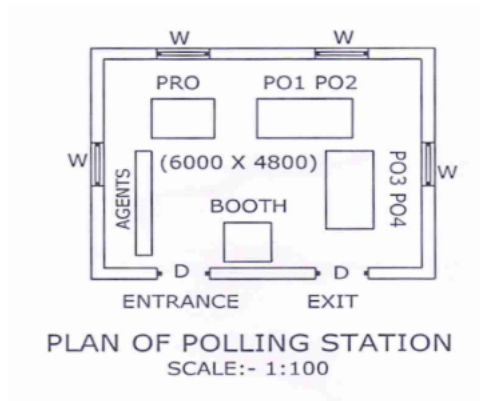

নির্বাচক নিবন্ধন আধিকারিকের স্বাক্ষর

Nazri Naksha

Google Map View

Polling Station Building Front View

Polling Station Front View

Cad View

Key MAP View

1 নাম : দীপালি পাল দিন্দা স্বামীর নাম: মাধব দিন্দা বাড়ির নং : খাঁদিরপুর বয়স : 35 লিঙ্গ : মহিলা	NJH1627827 ফটো উপলব্ধ	2 নাম : সৌরভ কর পিতার নাম: গণেশ চন্দ্র কর বাড়ির নং : এন0051 বয়স : 24 লিঙ্গ : পুরুষ	NNS2298123 ফটো উপলব্ধ	3 নাম : বন্দিতা কর পিতার নাম: গণেশ চন্দ্র কর বাড়ির নং : n0051 বয়স : 25 লিঙ্গ : মহিলা	NNS2197382 ফটো উপলব্ধ
4 নাম : লিপিকা কর স্বামীর নাম: প্রদীপ কর বাড়ির নং : এন0044 বয়স : 22 লিঙ্গ : মহিলা	NNS2406510 ফটো উপলব্ধ	5 নাম : প্রিয়াঙ্কা কর পিতার নাম: সুবোধ কর বাড়ির নং : এন0051 বয়স : 22 লিঙ্গ : মহিলা	NNS2431427 ফটো উপলব্ধ	6 নাম : মানিক কর পিতার নাম: শম্ভু কর বাড়ির নং : এন0996 বয়স : 22 লিঙ্গ : পুরুষ	NNS2442911 ফটো উপলব্ধ
7 নাম : রিস্টু কর পিতার নাম: সুশান্ত কর বাড়ির নং : n0051 বয়স : 29 লিঙ্গ : পুরুষ	NNS1847862 ফটো উপলব্ধ	8 নাম : জগদীশ কর পিতার নাম: নারায়ণ কর বাড়ির নং : n0044 বয়স : 73 লিঙ্গ : পুরুষ	WB/31/212/543175 ফটো উপলব্ধ	9 নাম : আরতি কর স্বামীর নাম: জগদীশ কর বাড়ির নং : n0044 বয়স : 68 লিঙ্গ : মহিলা	WB/31/212/543176 ফটো উপলব্ধ
10 নাম : মামনী কর পিতার নাম: জগদীশ কর বাড়ির নং : n0044 বয়স : 46 লিঙ্গ : মহিলা	CJD2741320 ফটো উপলব্ধ	11 নাম : শম্ভু কর পিতার নাম: অশ্বিনী কর বাড়ির নং : n0045 বয়স : 41 লিঙ্গ : পুরুষ	CJD2741338 ফটো উপলব্ধ	12 নাম : উমা কর স্বামীর নাম: শম্ভু কর বাড়ির নং : n0045 বয়স : 44 লিঙ্গ : মহিলা	NNS1286855 ফটো উপলব্ধ
13 নাম : প্রমীলা কর স্বামীর নাম: অরুণ কর বাড়ির নং : n0046 বয়স : 63 লিঙ্গ : মহিলা	WB/31/212/543089 ফটো উপলব্ধ	14 নাম : অশোক কর পিতার নাম: সুধাংশু কর বাড়ির নং : n0046 বয়স : 55 লিঙ্গ : পুরুষ	CJD1827419 ফটো উপলব্ধ	15 নাম : অর্চনা কর স্বামীর নাম: অশোক কর বাড়ির নং : n0046 বয়স : 49 লিঙ্গ : মহিলা	CJD1827427 ফটো উপলব্ধ
16 নাম : দুলাল কর মায়ের নাম: প্রমীলা কর বাড়ির নং : n0046 বয়স : 42 লিঙ্গ : পুরুষ	CJD2869709 ফটো উপলব্ধ	17 নাম : দিলীপ কর মায়ের নাম: প্রমীলা কর বাড়ির নং : n0046 বয়স : 41 লিঙ্গ : পুরুষ	CJD2869691 ফটো উপলব্ধ	18 নাম : বেবী কর স্বামীর নাম: সুশান্ত কর বাড়ির নং : n0051 বয়স : 48 লিঙ্গ : মহিলা	WB/31/212/543319 ফটো উপলব্ধ
19 নাম : সুশান্ত কর পিতার নাম: ধরনীধর কর বাড়ির নং : n0051 বয়স : 62 লিঙ্গ : পুরুষ	CJD1830728 ফটো উপলব্ধ	20 নাম : ঝুন্স্পা কর স্বামীর নাম: উত্তম চন্দ্র কর বাড়ির নং : n0049 বয়স : 31 লিঙ্গ : মহিলা	NNS1935030 ফটো উপলব্ধ	21 নাম : আরতী কর স্বামীর নাম: গণেশচন্দ্র কর বাড়ির নং : 53 বয়স : 44 লিঙ্গ : মহিলা	CJD2945897 ফটো উপলব্ধ
22 নাম : সুকুমার কর পিতার নাম: ধরনী ধর কর বাড়ির নং : n0051 বয়স : 47 লিঙ্গ : পুরুষ	CJD2274942 ফটো উপলব্ধ	23 নাম : গণেশ চন্দ্র কর পিতার নাম: ধরনী ধর কর বাড়ির নং : n0051 বয়স : 57 লিঙ্গ : পুরুষ	CJD2274934 ফটো উপলব্ধ	24 নাম : কম্পনা কর স্বামীর নাম: সুবোধ কর বাড়ির নং : n0051 বয়স : 41 লিঙ্গ : মহিলা	CJD2741312 ফটো উপলব্ধ
25 নাম : সুবোধ কর পিতার নাম: ধরনী কর বাড়ির নং : n0051 বয়স : 55 লিঙ্গ : পুরুষ	WB/31/212/543062 ফটো উপলব্ধ	26 নাম : চারুবালা কর পিতার নাম: ধরনী কর বাড়ির নং : n0051 বয়স : 61 লিঙ্গ : মহিলা	NNS2319382 ফটো উপলব্ধ	27 নাম : উত্তম চন্দ্র কর পিতার নাম: বাদল চন্দ্র কর বাড়ির নং : n0049 বয়স : 36 লিঙ্গ : পুরুষ	NNS1286749 ফটো উপলব্ধ
28 নাম : অঞ্জলী কর স্বামীর নাম: সমীর কর বাড়ির নং : n0049 বয়স : 38 লিঙ্গ : মহিলা	NNS1441336 ফটো উপলব্ধ	29 নাম : সমীর কর পিতার নাম: বাদল কর বাড়ির নং : n0049 বয়স : 38 লিঙ্গ : পুরুষ	CJD2869717 ফটো উপলব্ধ	30 নাম : জবারানী কর স্বামীর নাম: বাদল কর বাড়ির নং : n0049 বয়স : 63 লিঙ্গ : মহিলা	WB/31/212/543315 ফটো উপলব্ধ