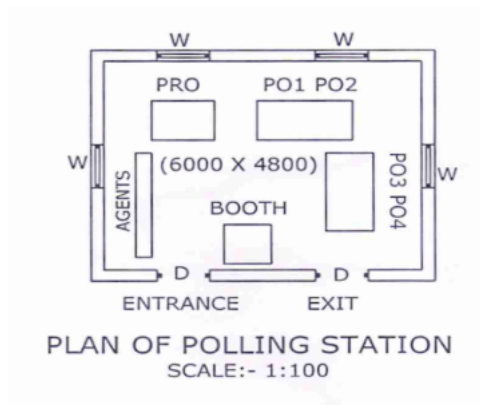

নির্বাচক নিবন্ধন আধিকারিকের স্বাক্ষর

Nazri Naksha

Google Map View

Polling Station Building Front View

Polling Station Front View

Cad View

Key MAP View

1 নাম : সুজয় গিরি পিতার নাম: পূর্ণ চন্দ্র গিরি বাড়ির নং : এন0054 বয়স : 22 লিঙ্গ : পুরুষ	NNS2418044 ফটো উপলব্ধ	2 নাম : গীতা রানী গিরি স্বামীর নাম: রঞ্জন গিরি বাড়ির নং : 54 বয়স : 33 লিঙ্গ : মহিলা	NNS1667401 ফটো উপলব্ধ	3 নাম : সুমতি গিরি স্বামীর নাম: দামোদর গিরি বাড়ির নং : n0054 বয়স : 80 লিঙ্গ : মহিলা	WB/31/212/546112 ফটো উপলব্ধ
4 নাম : পূর্ণচন্দ্র গিরি পিতার নাম: দামোদর গিরি বাড়ির নং : n0054 বয়স : 52 লিঙ্গ : পুরুষ	CJD1742774 ফটো উপলব্ধ	5 নাম : খুকুমনি গিরি স্বামীর নাম: পূর্ণচন্দ্র গিরি বাড়ির নং : n0054 বয়স : 49 লিঙ্গ : মহিলা	CJD1742782 ফটো উপলব্ধ	6 নাম : রঞ্জন গিরি পিতার নাম: দামোদর গিরি বাড়ির নং : 54 বয়স : 39 লিঙ্গ : পুরুষ	CJD2946200 ফটো উপলব্ধ
7 নাম : সঞ্জয় গিরি পিতার নাম: পূর্ণচন্দ্র গিরি বাড়ির নং : N0054 বয়স : 27 লিঙ্গ : পুরুষ	NNS2008571 ফটো উপলব্ধ	8 নাম : উমারানী দাস স্বামীর নাম: প্রিয়রঞ্জন দাস বাড়ির নং : ত্রেন0143 বয়স : 27 লিঙ্গ : মহিলা	NNS2034478 ফটো উপলব্ধ	9 নাম : রাখি দাস স্বামীর নাম: সুকুমার দাস বাড়ির নং : এন0093 বয়স : 23 লিঙ্গ : মহিলা	NNS2345528 ফটো উপলব্ধ
10 নাম : গৌরঙ্গ দাস পিতার নাম: খোকন দাস বাড়ির নং : এন0161 বয়স : 27 লিঙ্গ : পুরুষ	NNS2034577 ফটো উপলব্ধ	11 নাম : সুকন্যা দাস(মণ্ডল) স্বামীর নাম: ঝাড়েশ্বর মণ্ডল বাড়ির নং : 0066 বয়স : 37 লিঙ্গ : মহিলা	CJD2921005 ফটো উপলব্ধ	12 নাম : অসীমা দিন্ডা পিতার নাম: স্বপন দিন্ডা বাড়ির নং : এন0103 বয়স : 26 লিঙ্গ : মহিলা	NNS2260008 ফটো উপলব্ধ
13 নাম : তপসী দিন্ডা স্বামীর নাম: তাপস দিন্ডা বাড়ির নং : এন0140 বয়স : 32 লিঙ্গ : মহিলা	NNS2296705 ফটো উপলব্ধ	14 নাম : সমর দিন্ডা পিতার নাম: উদয় কুমার দিন্ডা বাড়ির নং : এন0104 বয়স : 26 লিঙ্গ : পুরুষ	NNS2034593 ফটো উপলব্ধ	15 নাম : রাকেশ দীন্দা পিতার নাম: উত্তম দীন্দা বাড়ির নং : এন0099 বয়স : 23 লিঙ্গ : পুরুষ	NNS2418010 ফটো উপলব্ধ
16 নাম : শৈবা রানী বেরা স্বামীর নাম: মানবেন্দ্র বেরা বাড়ির নং : N0148 বয়স : 36 লিঙ্গ : মহিলা	NNS2034601 ফটো উপলব্ধ	17 নাম : পূর্ণেন্দু বেরা পিতার নাম: অমল বেরা বাড়ির নং : N0120 বয়স : 25 লিঙ্গ : পুরুষ	NNS2197812 ফটো উপলব্ধ	18 নাম : পিঙ্কি বেরা পিতার নাম: ঝাড়েশ্বর বেরা বাড়ির নং : এন0999 বয়স : 25 লিঙ্গ : মহিলা	NNS2197804 ফটো উপলব্ধ
19 নাম : পরেশ ভূঞা পিতার নাম: বসুদেব ভূঞা বাড়ির নং : n0158 বয়স : 25 লিঙ্গ : পুরুষ	NNS2197739 ফটো উপলব্ধ	20 নাম : উমা মন্ডল স্বামীর নাম: দেবেন্দ্র মন্ডল বাড়ির নং : n0043 বয়স : 39 লিঙ্গ : মহিলা	NNS1355528 ফটো উপলব্ধ	21 নাম : মাধবী মণ্ডল পিতার নাম: বীরেন্দ্র মণ্ডল বাড়ির নং : n0044 বয়স : 62 লিঙ্গ : মহিলা	WB/31/212/546839 ফটো উপলব্ধ
22 নাম : দিলীপ মণ্ডল পিতার নাম: বীরেন্দ্র মণ্ডল বাড়ির নং : n0044 বয়স : 54 লিঙ্গ : পুরুষ	WB/31/212/546587 ফটো উপলব্ধ	23 নাম : মিনতী মণ্ডল স্বামীর নাম: দিলীপ মণ্ডল বাড়ির নং : n0044 বয়স : 43 লিঙ্গ : মহিলা	CJD2632156 ফটো উপলব্ধ	24 নাম : প্রদীপ মণ্ডল পিতার নাম: বীরেন্দ্র মণ্ডল বাড়ির নং : n0044 বয়স : 51 লিঙ্গ : পুরুষ	WB/31/212/546681 ফটো উপলব্ধ
25 নাম : কল্পনা মন্ডল স্বামীর নাম: প্রদীপ মন্ডল বাড়ির নং : n0044 বয়স : 36 লিঙ্গ : মহিলা	NNS1287184 ফটো উপলব্ধ	26 নাম : সুনির্মল মণ্ডল পিতার নাম: বিজয় মণ্ডল বাড়ির নং : n0045 বয়স : 65 লিঙ্গ : পুরুষ	WB/31/212/546035 ফটো উপলব্ধ	27 নাম : রেনুকা মণ্ডল স্বামীর নাম: সুনির্মল মণ্ডল বাড়ির নং : n0045 বয়স : 60 লিঙ্গ : মহিলা	WB/31/212/546176 ফটো উপলব্ধ
28 নাম : শিবশংকর মণ্ডল পিতার নাম: সুনির্মল মণ্ডল বাড়ির নং : n0045 বয়স : 36 লিঙ্গ : পুরুষ	NNS1750652 ফটো উপলব্ধ	29 নাম : সোমেন মণ্ডল পিতার নাম: সুনির্মল মণ্ডল বাড়ির নং : n0045 বয়স : 31 লিঙ্গ : পুরুষ	NNS1667351 ফটো উপলব্ধ	30 নাম : স্বর্গকমল মণ্ডল পিতার নাম: বিজয় মণ্ডল বাড়ির নং : n0045 বয়স : 55 লিঙ্গ : পুরুষ	WB/31/212/546083 ফটো উপলব্ধ