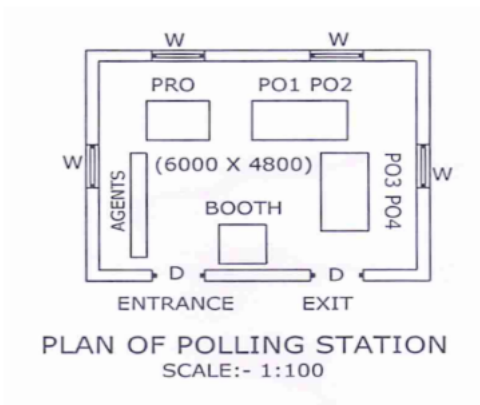

নির্বাচক নিবন্ধন আধিকারিকের স্বাক্ষর

Nazri Naksha

Google Map View

Polling Station Building Front View

Polling Station Front View

Cad View

Key MAP View

বিধানসভা নির্বাচনক্ষেত্রের নং, নাম : 217-রামনগর
ভাগ নং, নাম : 1-বড়রাঙ্কুয়া(পশ্চিম বস্তী ও হরিজন পল্লী)