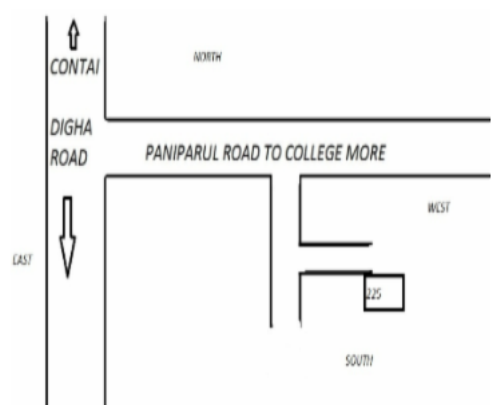

নির্বাচক নিবন্ধন আধিকারিকের স্বাক্ষর

Nazri Naksha

Google Map View

Polling Station Building Front View

Polling Station Front View

Cad View

Key MAP View

বিধানসভা নির্বাচনক্ষেত্রের নং, নাম : 217-রামনগর
ভাগ নং, নাম : 1-বড়রাঙ্কুয়া(পশ্চিম বস্তী ও হরিজন পল্লী)