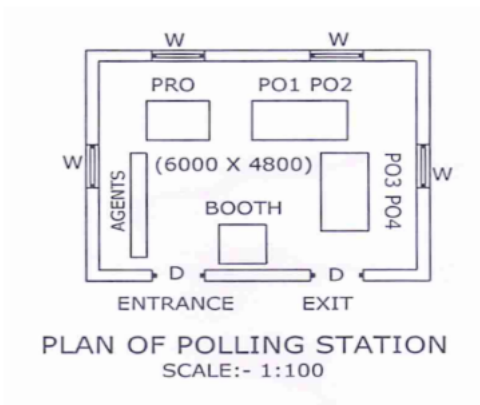

নির্বাচক নিবন্ধন আধিকারিকের স্বাক্ষর

Nazri Naksha

Google Map View

Polling Station Building Front View

Polling Station Front View

Cad View

Key MAP View

বিধানসভা নির্বাচনক্ষেত্রের নং, নাম : 217-রামনগর  
ভাগ নং, নাম : 1-বড়রাঙ্কুয়া (কাঁথি দিঘা রাস্তার উত্তরাংশ)